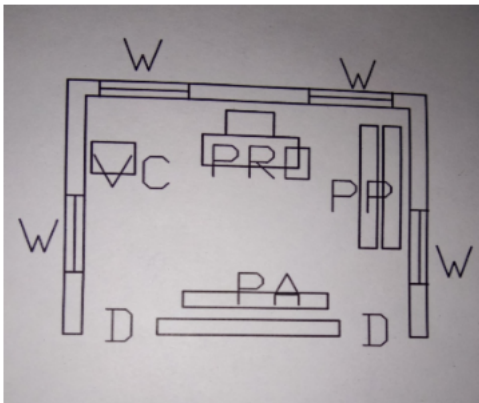

নির্বাচক নিবন্ধন আধিকারিকের স্বাক্ষর

Nazri Naksha

Google Map View

Polling Station Building Front View

Polling Station Front View

Cad View

Key MAP View

1 নাম : শ্যামলী জানা (গারু) স্বামীর নাম: হারাধন জানা বাড়ির নং : n0143 বয়স : 35 লিঙ্গ : মহিলা	AWK1651934 ফটো উপলব্ধ	2 নাম : সমীর খাশ্ড়া পিতার নাম: প্রভাংশু খাশ্ড়া বাড়ির নং : এন0125 বয়স : 25 লিঙ্গ : পুরুষ	AWK2296713 ফটো উপলব্ধ	3 নাম : প্রভাংশু খাশ্ড়া পিতার নাম: নটেন্দ্র খাশ্ড়া বাড়ির নং : n0125 বয়স : 54 লিঙ্গ : পুরুষ	FTD2210474 ফটো উপলব্ধ
4 নাম : মঙ্গল খাশ্ড়া পিতার নাম: প্রভাংশু খাশ্ড়া বাড়ির নং : n0125 বয়স : 32 লিঙ্গ : পুরুষ	AWK1739416 ফটো উপলব্ধ	5 নাম : পরিতোষ জানা পিতার নাম: বাদল কুমার জানা বাড়ির নং : এন0001 বয়স : 42 লিঙ্গ : পুরুষ	FTD2523819 ফটো উপলব্ধ	6 নাম : মহীতোষ জানা পিতার নাম: বাদল জানা বাড়ির নং : এন0001 বয়স : 36 লিঙ্গ : পুরুষ	AWK1281336 ফটো উপলব্ধ
7 নাম : পূর্ণিমা খামারী স্বামীর নাম: ভগীরথ খামারী বাড়ির নং : n0001 বয়স : 41 লিঙ্গ : মহিলা	FTD2588465 ফটো উপলব্ধ	8 নাম : ভগীরথ খামারী পিতার নাম: সুধীর খামারী বাড়ির নং : n0001 বয়স : 44 লিঙ্গ : পুরুষ	FTD2522845 ফটো উপলব্ধ	9 নাম : সরস্বতী খামারী স্বামীর নাম: অশোক খামারী বাড়ির নং : n0001 বয়স : 46 লিঙ্গ : মহিলা	FTD1783612 ফটো উপলব্ধ
10 নাম : অশোক খামারী পিতার নাম: সুধীর খামারী বাড়ির নং : n0001 বয়স : 51 লিঙ্গ : পুরুষ	WB/31/211/531226 ফটো উপলব্ধ	11 নাম : সঙ্গীতা পড়্যারী স্বামীর নাম: বিশুজিৎ পড়্যারী বাড়ির নং : এন001 বয়স : 25 লিঙ্গ : মহিলা	AWK2331825 ফটো উপলব্ধ	12 নাম : চঞ্চল খামারী পিতার নাম: ভগীরথ খামারী বাড়ির নং : খামারী ভবন বয়স : 21 লিঙ্গ : পুরুষ	AWK2587939 ফটো উপলব্ধ
13 নাম : সৌমিত্র কুমার গিরি পিতার নাম: কনক কুমার গিরি বাড়ির নং : n0002 বয়স : 44 লিঙ্গ : পুরুষ	FTD1783505 ফটো উপলব্ধ	14 নাম : সরস্বতী গিরি স্বামীর নাম: সৌমিত্র কুমার গিরি বাড়ির নং : n0002 বয়স : 37 লিঙ্গ : মহিলা	AWK1651538 ফটো উপলব্ধ	15 নাম : কাবেরী গিরি স্বামীর নাম: স্বপন কুমার গিরি বাড়ির নং : n0002 বয়স : 55 লিঙ্গ : মহিলা	WB/31/211/531073 ফটো উপলব্ধ
16 নাম : সুপ্রতীম গিরি পিতার নাম: স্বপন কুমার গিরি বাড়ির নং : n0002 বয়স : 32 লিঙ্গ : পুরুষ	AWK1526409 ফটো উপলব্ধ	17 নাম : লাবনী গিরি স্বামীর নাম: বাদল গিরি বাড়ির নং : n0002 বয়স : 59 লিঙ্গ : মহিলা	AWK2541860 ফটো উপলব্ধ	18 নাম : বাদল গিরি পিতার নাম: পরেশ গিরি বাড়ির নং : n0002 বয়স : 72 লিঙ্গ : পুরুষ	WB/31/211/531076 ফটো উপলব্ধ
19 নাম : সুমনা গিরি পিতার নাম: স্বপন কুমার গিরি বাড়ির নং : n0002 বয়স : 28 লিঙ্গ : মহিলা	AWK1854462 ফটো উপলব্ধ	20 নাম : মিনু গিরি স্বামীর নাম: কনক কুমার গিরি বাড়ির নং : n0002 বয়স : 66 লিঙ্গ : মহিলা	AWK2127892 ফটো উপলব্ধ	21 নাম : স্বপন কুমার গিরি পিতার নাম: পরেশ চন্দ্র গিরি বাড়ির নং : n0002 বয়স : 67 লিঙ্গ : পুরুষ	AWK2265486 ফটো উপলব্ধ
22 নাম : কনক কুমার গিরি পিতার নাম: পরেশ চন্দ্র গিরি বাড়ির নং : n0002 বয়স : 78 লিঙ্গ : পুরুষ	AWK2336246 ফটো উপলব্ধ	23 নাম : সৌমেন জানা পিতার নাম: পিন্টু জানা বাড়ির নং : এন0134 বয়স : 24 লিঙ্গ : পুরুষ	AWK2296978 ফটো উপলব্ধ	24 নাম : হারাধন জানা পিতার নাম: প্রভাংশু শেখর জানা বাড়ির নং : n0141 বয়স : 43 লিঙ্গ : পুরুষ	FTD2523835 ফটো উপলব্ধ
25 নাম : উষা জানা স্বামীর নাম: পরিতোষ জানা বাড়ির নং : এন0000 বয়স : 39 লিঙ্গ : মহিলা	AWK1281344 ফটো উপলব্ধ	26 নাম : বর্নালী মন্ডল স্বামীর নাম: সৌমিত্র মন্ডল বাড়ির নং : এন0000 বয়স : 26 লিঙ্গ : মহিলা	AWK2043297 ফটো উপলব্ধ	27 নাম : সুধমা জানা স্বামীর নাম: মহীতোষ জানা বাড়ির নং : এন0000 বয়স : 28 লিঙ্গ : মহিলা	AWK1854082 ফটো উপলব্ধ
28 নাম : সোমা মন্ডল জানা স্বামীর নাম: গোপাল জানা বাড়ির নং : n0132 বয়স : 33 লিঙ্গ : মহিলা	AWK1526581 ফটো উপলব্ধ	29 নাম : শেফালী জানা স্বামীর নাম: শঙ্কর জানা বাড়ির নং : n0003 বয়স : 32 লিঙ্গ : মহিলা	AWK1666023 ফটো উপলব্ধ	30 নাম : শঙ্কর জানা পিতার নাম: সুনীল জানা বাড়ির নং : n0003 বয়স : 36 লিঙ্গ : পুরুষ	AWK1351816 ফটো উপলব্ধ