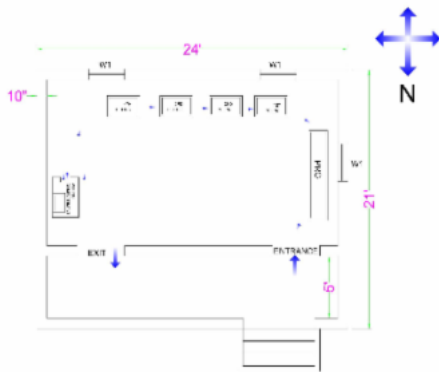

নির্বাচক নিবন্ধন আধিকারিকের স্বাক্ষর

Nazri Naksha

Google Map View

Polling Station Building Front View

Polling Station Front View

Cad View

Key MAP View

1 নাম : সেক জামসেত পিতার নাম: সেকাবৎ বাড়ির নং : n0092 বয়স : 49 লিঙ্গ : পুরুষ ফটো উপলব্ধ	AWK2353985	2 নাম : মোমেনা খাতুন পিতার নাম: সেক সেকাবৎ বাড়ির নং : n0092 বয়স : 34 লিঙ্গ : মহিলা ফটো উপলব্ধ	AWK1551225	3 নাম : আমিনা খাতুন পিতার নাম: সেক সেকাবৎ বাড়ির নং : n0092 বয়স : 35 লিঙ্গ : মহিলা ফটো উপলব্ধ	AWK1550664
4 নাম : শোভা বিবি স্বামীর নাম: জামসেদ সেক বাড়ির নং : n0092 বয়স : 46 লিঙ্গ : মহিলা ফটো উপলব্ধ	DNT2066934	5 নাম : ঝুমা বিবি স্বামীর নাম: কানু সেক বাড়ির নং : n0092 বয়স : 38 লিঙ্গ : মহিলা ফটো উপলব্ধ	AWK1550631	6 নাম : কানু সেক পিতার নাম: সেকাবৎ সেক বাড়ির নং : n0092 বয়স : 46 লিঙ্গ : পুরুষ ফটো উপলব্ধ	DNT1676295
7 নাম : সেক মহম্মদ পিতার নাম: সেক মমিন বাড়ির নং : n0448 বয়স : 32 লিঙ্গ : পুরুষ ফটো উপলব্ধ	AWK1550649	8 নাম : সেক মোমিন পিতার নাম: সুরদ সেক বাড়ির নং : n0448 বয়স : 63 লিঙ্গ : পুরুষ ফটো উপলব্ধ	WB/31/210/135259	9 নাম : রোহিমা বিবি স্বামীর নাম: সোলেমান সেক বাড়ির নং : n0447 বয়স : 45 লিঙ্গ : মহিলা ফটো উপলব্ধ	DNT1675792
10 নাম : সেক মুকেশ পিতার নাম: সেক উকিল বাড়ির নং : n0525 বয়স : 38 লিঙ্গ : পুরুষ ফটো উপলব্ধ	AWK1192210	11 নাম : মফিদন বিবি স্বামীর নাম: সেক হাবিব বাড়ির নং : n0522 বয়স : 67 লিঙ্গ : মহিলা ফটো উপলব্ধ	WB/31/210/126242	12 নাম : সেক হাবিব পিতার নাম: সেক উজির বাড়ির নং : n0521 বয়স : 77 লিঙ্গ : পুরুষ ফটো উপলব্ধ	WB/31/210/126263
13 নাম : গোলাবী বিবি স্বামীর নাম: সেক রবির রহমান বাড়ির নং : n0518 বয়স : 33 লিঙ্গ : মহিলা ফটো উপলব্ধ	AWK1551258	14 নাম : সেক মমতাজ সাহা পিতার নাম: সেক মোকবুল সাহা বাড়ির নং : n0508 বয়স : 33 লিঙ্গ : পুরুষ ফটো উপলব্ধ	AWK1442383	15 নাম : ঝুমা বিবি স্বামীর নাম: সেক মমতাজ সাহা বাড়ির নং : n0504 বয়স : 35 লিঙ্গ : মহিলা ফটো উপলব্ধ	AWK1442342
16 নাম : সিদ্দাতুল মুনতাহা বিবি স্বামীর নাম: সেক মুকেশ বাড়ির নং : n0503 বয়স : 38 লিঙ্গ : মহিলা ফটো উপলব্ধ	AWK1442334	17 নাম : সেক মুকসেদ পিতার নাম: সেক উকিল বাড়ির নং : n0455 বয়স : 31 লিঙ্গ : পুরুষ ফটো উপলব্ধ	AWK1551209	18 নাম : সেক উকিল পিতার নাম: সেক সুরদ বাড়ির নং : n0455 বয়স : 61 লিঙ্গ : পুরুষ ফটো উপলব্ধ	WB/31/210/135059
19 নাম : মাজেদা বিবি স্বামীর নাম: হাকিম সেক বাড়ির নং : n0452 বয়স : 62 লিঙ্গ : মহিলা ফটো উপলব্ধ	WB/31/210/135425	20 নাম : মুর্সেদ আলি পিতার নাম: সেক জামশেদ বাড়ির নং : N0453 বয়স : 25 লিঙ্গ : পুরুষ ফটো উপলব্ধ	AWK2202935	21 নাম : সাহেত সেক পিতার নাম: সেক সোলেমান বাড়ির নং : এন0444 বয়স : 23 লিঙ্গ : পুরুষ ফটো উপলব্ধ	AWK2414761
22 নাম : সেক ভানু পিতার নাম: সেক নবীন বাড়ির নং : n0092 বয়স : 54 লিঙ্গ : পুরুষ ফটো উপলব্ধ	DNT1370055	23 নাম : জসিমন বিবি স্বামীর নাম: সেক মুকসেদ বাড়ির নং : এন0455 বয়স : 24 লিঙ্গ : মহিলা ফটো উপলব্ধ	AWK2328938	24 নাম : সেক রতিবুল পিতার নাম: সেক জামসেদ বাড়ির নং : এন0453 বয়স : 22 লিঙ্গ : পুরুষ ফটো উপলব্ধ	AWK2520435
25 নাম : সেক সেকেন্দার পিতার নাম: সুরত সেক বাড়ির নং : n0445 বয়স : 48 লিঙ্গ : পুরুষ ফটো উপলব্ধ	DNT1369818	26 নাম : সেক সোলেমান পিতার নাম: সেক সুরদ বাড়ির নং : n0444 বয়স : 53 লিঙ্গ : পুরুষ ফটো উপলব্ধ	WB/31/210/135283	27 নাম : মুসিদা বিবি স্বামীর নাম: উকিল সেক বাড়ির নং : n0456 বয়স : 55 লিঙ্গ : মহিলা ফটো উপলব্ধ	WB/31/210/135066
28 নাম : ফুলজান বিবি স্বামীর নাম: মোমিন সেক বাড়ির নং : n0449 বয়স : 58 লিঙ্গ : মহিলা ফটো উপলব্ধ	WB/31/210/135495	29 নাম : আফরোজা বিবি স্বামীর নাম: সেক হাকিম বাড়ির নং : n0519 বয়স : 35 লিঙ্গ : মহিলা ফটো উপলব্ধ	DNT2372126	30 নাম : সুবেরা বিবি স্বামীর নাম: সেক নজরুল বাড়ির নং : এন0521 বয়স : 25 লিঙ্গ : মহিলা ফটো উপলব্ধ	AWK2290526