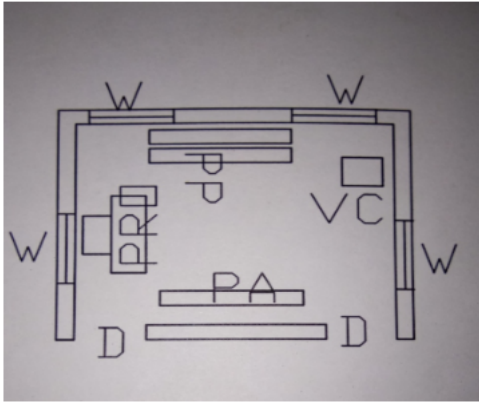

নির্বাচক নিবন্ধন আধিকারিকের স্বাক্ষর

Nazri Naksha

Google Map View

Polling Station Building Front View

Polling Station Front View

Cad View

Key MAP View

1 নাম : পল্লব কুমার জানা পিতার নাম: রঞ্জিত জানা বাড়ির নং : সি/ও রঞ্জিত জানা বয়স : 22 লিঙ্গ : পুরুষ	AWK2480986 ফটো উপলব্ধ	2 নাম : কাজল গুড়িয়া (গুচ্ছাইত) স্বামীর নাম: তরনী কুমার গুড়িয়া বাড়ির নং : n0188 বয়স : 35 লিঙ্গ : মহিলা	AWK1651678 ফটো উপলব্ধ	3 নাম : সাগরিকা জানা (পাল) স্বামীর নাম: মিতুন জানা বাড়ির নং : n0192 বয়স : 32 লিঙ্গ : মহিলা	AWK1447523 ফটো উপলব্ধ
4 নাম : বুনী মন্ডল সাহু স্বামীর নাম: শ্রীসৌমেন সাহু বাড়ির নং : এন0001 বয়স : 31 লিঙ্গ : মহিলা	AWK1618925 ফটো উপলব্ধ	5 নাম : পূর্ণিমা খামারী স্বামীর নাম: বিশজিৎ খামারী বাড়ির নং : n0103 বয়স : 44 লিঙ্গ : মহিলা	FTD2711711 ফটো উপলব্ধ	6 নাম : শুভজিৎ খামারী পিতার নাম: বিশজিৎ খামারী বাড়ির নং : এন00103 বয়স : 23 লিঙ্গ : পুরুষ	AWK2374213 ফটো উপলব্ধ
7 নাম : বিশজিৎ খামারী পিতার নাম: কৃষ্ণপ্রসাদ খামারী বাড়ির নং : n0103 বয়স : 47 লিঙ্গ : পুরুষ	FTD1808294 ফটো উপলব্ধ	8 নাম : শকুন্তলা খামারী স্বামীর নাম: প্রদীপ খামারী বাড়ির নং : n0094 বয়স : 55 লিঙ্গ : মহিলা	FTD2212249 ফটো উপলব্ধ	9 নাম : প্রদীপ খামারী পিতার নাম: দেবেন্দ্র খামারী বাড়ির নং : n0094 বয়স : 67 লিঙ্গ : পুরুষ	WB/31/211/534239 ফটো উপলব্ধ
10 নাম : ভবানী খামারী স্বামীর নাম: কৃষ্ণপ্রসাদ খামারী বাড়ির নং : n0001 বয়স : 64 লিঙ্গ : মহিলা	WB/31/211/534381 ফটো উপলব্ধ	11 নাম : মনি গুড়িয়া স্বামীর নাম: স্বপন গুড়িয়া বাড়ির নং : n0066 বয়স : 42 লিঙ্গ : মহিলা	FTD2524692 ফটো উপলব্ধ	12 নাম : গৌরী গুড়িয়া স্বামীর নাম: সুভাষ গুড়িয়া বাড়ির নং : n0066 বয়স : 62 লিঙ্গ : মহিলা	AWK2135127 ফটো উপলব্ধ
13 নাম : স্বপন কুমার গুড়িয়া পিতার নাম: সুভাষচন্দ্র গুড়িয়া বাড়ির নং : n0066 বয়স : 48 লিঙ্গ : পুরুষ	FTD1812718 ফটো উপলব্ধ	14 নাম : সুভাষ গুড়িয়া পিতার নাম: যতীন্দ্র গুড়িয়া বাড়ির নং : n0066 বয়স : 77 লিঙ্গ : পুরুষ	AWK2134542 ফটো উপলব্ধ	15 নাম : সুলেখা গুড়িয়া স্বামীর নাম: দেবশীষ গুড়িয়া বাড়ির নং : n0066 বয়স : 34 লিঙ্গ : মহিলা	AWK1739671 ফটো উপলব্ধ
16 নাম : দেবশীষ গুড়িয়া পিতার নাম: সুভাষ গুড়িয়া বাড়ির নং : n0066 বয়স : 41 লিঙ্গ : পুরুষ	FTD2524676 ফটো উপলব্ধ	17 নাম : সুমন গুড়িয়া পিতার নাম: স্বপন কুমার গুড়িয়া বাড়ির নং : এন0066 বয়স : 24 লিঙ্গ : পুরুষ	AWK2416683 ফটো উপলব্ধ	18 নাম : সুখেন্দু গুড়িয়া পিতার নাম: শুভেন্দু গুড়িয়া বাড়ির নং : এন0078 বয়স : 24 লিঙ্গ : পুরুষ	AWK2297323 ফটো উপলব্ধ
19 নাম : তরুণ গুড়িয়া পিতার নাম: বাদল গুড়িয়া বাড়ির নং : এন0073 বয়স : 23 লিঙ্গ : পুরুষ	AWK2371672 ফটো উপলব্ধ	20 নাম : সীতা গুড়িয়া স্বামীর নাম: শম্ভু গুড়িয়া বাড়ির নং : N0074 বয়স : 29 লিঙ্গ : মহিলা	AWK1945526 ফটো উপলব্ধ	21 নাম : মধুমিতা পড়্যা স্বামীর নাম: দীপক পড়্যা বাড়ির নং : n0064 বয়স : 42 লিঙ্গ : মহিলা	AWK1526847 ফটো উপলব্ধ
22 নাম : রুস্মা গুড়িয়া স্বামীর নাম: শিপক গুড়িয়া বাড়ির নং : এন0077 বয়স : 26 লিঙ্গ : মহিলা	AWK2043479 ফটো উপলব্ধ	23 নাম : সাগরিকা গুড়িয়া পিতার নাম: অমল কুমার গুড়িয়া বাড়ির নং : এন0091 বয়স : 27 লিঙ্গ : মহিলা	AWK2043560 ফটো উপলব্ধ	24 নাম : মিনতী গুড়িয়া স্বামীর নাম: কালিপদ গুড়িয়া বাড়ির নং : n0018 বয়স : 44 লিঙ্গ : মহিলা	FTD2523637 ফটো উপলব্ধ
25 নাম : শুভ্রা ভূঁইয়া গুড়িয়া স্বামীর নাম: দোলন গুড়িয়া বাড়ির নং : নং065 বয়স : 23 লিঙ্গ : মহিলা	AWK2503878 ফটো উপলব্ধ	26 নাম : শুভেন্দু গুড়িয়া পিতার নাম: রতন গুড়িয়া বাড়ির নং : এন0072 বয়স : 23 লিঙ্গ : পুরুষ	AWK2506269 ফটো উপলব্ধ	27 নাম : সঞ্জয় কুমার গুড়িয়া পিতার নাম: স্বপন কুমার গুড়িয়া বাড়ির নং : এন0075 বয়স : 23 লিঙ্গ : পুরুষ	AWK2511335 ফটো উপলব্ধ
28 নাম : রতন গুড়িয়া পিতার নাম: সুধাংশু গুড়িয়া বাড়ির নং : n0072 বয়স : 48 লিঙ্গ : পুরুষ	AWK2500973 ফটো উপলব্ধ	29 নাম : অরুণ গুড়িয়া পিতার নাম: অমল গুড়িয়া বাড়ির নং : এন0079 বয়স : 22 লিঙ্গ : পুরুষ	AWK2504702 ফটো উপলব্ধ	30 নাম : টুনরাণী গুড়িয়া স্বামীর নাম: কানাইলাল গুড়িয়া বাড়ির নং : n0018 বয়স : 64 লিঙ্গ : মহিলা	AWK2498301 ফটো উপলব্ধ