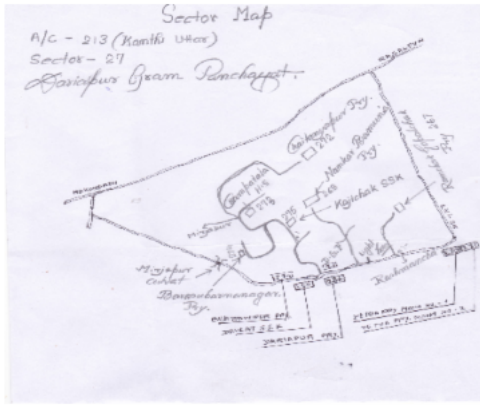

Nazri Naksha