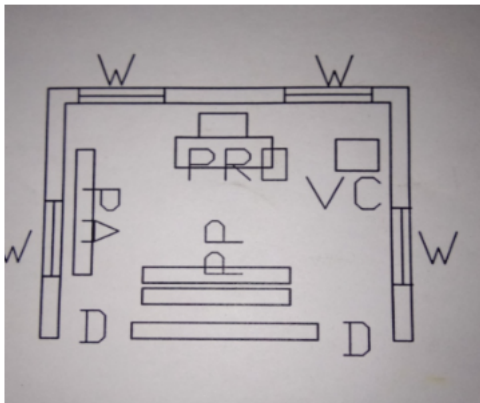

নির্বাচক নিবন্ধন আধিকারিকের স্বাক্ষর

Nazri Naksha

Google Map View

Polling Station Building Front View

Polling Station Front View

Cad View

Key MAP View

1 নাম : অশোক কুমার পড়ারী পিতার নাম: হেমন্ত পড়ারী বাড়ির নং : n0037 বয়স : 61 লিঙ্গ : পুরুষ ফটো উপলব্ধ	WB/31/211/540417	2 নাম : মিনু পড়ারী স্বামীর নাম: অশোক পড়ারী বাড়ির নং : n0037 বয়স : 49 লিঙ্গ : মহিলা ফটো উপলব্ধ	FTD1811306	3 নাম : শ্রীকান্ত পড়ারী পিতার নাম: বেনীমাধব পড়ারী বাড়ির নং : n0037 বয়স : 74 লিঙ্গ : পুরুষ ফটো উপলব্ধ	FTD1812387
4 নাম : সত্যজিৎ পড়ারী পিতার নাম: অশোক কুমার পড়ারী বাড়ির নং : n0037 বয়স : 29 লিঙ্গ : পুরুষ ফটো উপলব্ধ	AWK1825603	5 নাম : সত্যজিৎ আড়ি পিতার নাম: সঞ্জীব আড়ি বাড়ির নং : n0002 বয়স : 29 লিঙ্গ : পুরুষ ফটো উপলব্ধ	AWK1825595	6 নাম : শ্যামলী আড়ি স্বামীর নাম: সঞ্জীব আড়ি বাড়ির নং : n0002 বয়স : 52 লিঙ্গ : মহিলা ফটো উপলব্ধ	WB/31/211/540086
7 নাম : বিশ্বজিৎ আড়ি পিতার নাম: সঞ্জীব আড়ি বাড়ির নং : n0002 বয়স : 28 লিঙ্গ : পুরুষ ফটো উপলব্ধ	AWK1959071	8 নাম : মিতালি আড়ি স্বামীর নাম: শ্রীমন্ত আড়ি বাড়ির নং : বয়স : 25 লিঙ্গ : মহিলা ফটো উপলব্ধ	AWK2243095	9 নাম : গৌতম আড়ি পিতার নাম: দয়াল আড়ি বাড়ির নং : নং 002 বয়স : 23 লিঙ্গ : পুরুষ ফটো উপলব্ধ	AWK2370492
10 নাম : সুপ্রকাশ আড়ি পিতার নাম: রঞ্জিৎ আড়ি বাড়ির নং : n0001 বয়স : 38 লিঙ্গ : পুরুষ ফটো উপলব্ধ	FTD2791580	11 নাম : সঞ্জীব আড়ি পিতার নাম: নগেন্দ্র আড়ি বাড়ির নং : n0002 বয়স : 59 লিঙ্গ : পুরুষ ফটো উপলব্ধ	WB/31/211/540396	12 নাম : রনজিৎ আড়ি পিতার নাম: নগেন্দ্র আড়ি বাড়ির নং : n0001 বয়স : 68 লিঙ্গ : পুরুষ ফটো উপলব্ধ	WB/31/211/540026
13 নাম : শ্রীমন্ত আড়ি পিতার নাম: রনজিৎ আড়ি বাড়ির নং : n0001 বয়স : 33 লিঙ্গ : পুরুষ ফটো উপলব্ধ	AWK1527951	14 নাম : তিলোত্তমা আড়ি স্বামীর নাম: রনজিত আড়ি বাড়ির নং : n0001 বয়স : 61 লিঙ্গ : মহিলা ফটো উপলব্ধ	WB/31/211/540098	15 নাম : আভা আড়ি স্বামীর নাম: সুপ্রকাশ আড়ি বাড়ির নং : n0001 বয়স : 42 লিঙ্গ : মহিলা ফটো উপলব্ধ	AWK1527969
16 নাম : দয়াল আড়ি পিতার নাম: নগেন্দ্র আড়ি বাড়ির নং : n0002 বয়স : 54 লিঙ্গ : পুরুষ ফটো উপলব্ধ	AWK2694388	17 নাম : পুতুল আড়ি স্বামীর নাম: দয়াল আড়ি বাড়ির নং : n0002 বয়স : 43 লিঙ্গ : মহিলা ফটো উপলব্ধ	FTD2526655	18 নাম : তাপস আড়ি পিতার নাম: দয়াল আড়ি বাড়ির নং : এন0000 বয়স : 24 লিঙ্গ : পুরুষ ফটো উপলব্ধ	AWK2284289
19 নাম : শিব করণ পিতার নাম: রামচন্দ্র করণ বাড়ির নং : বয়স : 25 লিঙ্গ : পুরুষ ফটো উপলব্ধ	AWK2243111	20 নাম : গোপাল করণ পিতার নাম: রামচন্দ্র করণ বাড়ির নং : এন0003 বয়স : 23 লিঙ্গ : পুরুষ ফটো উপলব্ধ	AWK2375541	21 নাম : রামচন্দ্র করণ পিতার নাম: অতুল করণ বাড়ির নং : n0003 বয়স : 49 লিঙ্গ : পুরুষ ফটো উপলব্ধ	FTD2213817
22 নাম : কল্পনা করন স্বামীর নাম: রামচন্দ্র করন বাড়ির নং : n0003 বয়স : 47 লিঙ্গ : মহিলা ফটো উপলব্ধ	FTD2213825	23 নাম : দীপঙ্কর খাঁড়া পিতার নাম: নটেন্দ্র খাঁড়া বাড়ির নং : n0004 বয়স : 41 লিঙ্গ : পুরুষ ফটো উপলব্ধ	FTD2589000	24 নাম : দীপককুমার খাঁড়া পিতার নাম: গুণাধর খাঁড়া বাড়ির নং : n0008 বয়স : 52 লিঙ্গ : পুরুষ ফটো উপলব্ধ	WB/31/211/540384
25 নাম : উমারানী খাঁড়া স্বামীর নাম: দীপক খাঁড়া বাড়ির নং : n0008 বয়স : 47 লিঙ্গ : মহিলা ফটো উপলব্ধ	FTD1812601	26 নাম : বাসুদেব খাঁড়া পিতার নাম: খগেন্দ্র খাঁড়া বাড়ির নং : n0009 বয়স : 63 লিঙ্গ : পুরুষ ফটো উপলব্ধ	FTD2648921	27 নাম : নমিতারাণী খাঁড়া স্বামীর নাম: ভুদেবচন্দ্র খাঁড়া বাড়ির নং : n0009 বয়স : 53 লিঙ্গ : মহিলা ফটো উপলব্ধ	WB/31/211/540386
28 নাম : উমারানী খাঁড়া স্বামীর নাম: শুকদেব খাঁড়া বাড়ির নং : n0010 বয়স : 68 লিঙ্গ : মহিলা ফটো উপলব্ধ	WB/31/211/540431	29 নাম : পিনাকী খাঁড়া পিতার নাম: শুকদেব খাঁড়া বাড়ির নং : n0010 বয়স : 43 লিঙ্গ : পুরুষ ফটো উপলব্ধ	FTD2266039	30 নাম : সধ্বীতা খাঁড়া স্বামীর নাম: পিনাকী খাঁড়া বাড়ির নং : n0010 বয়স : 32 লিঙ্গ : মহিলা ফটো উপলব্ধ	AWK1740356