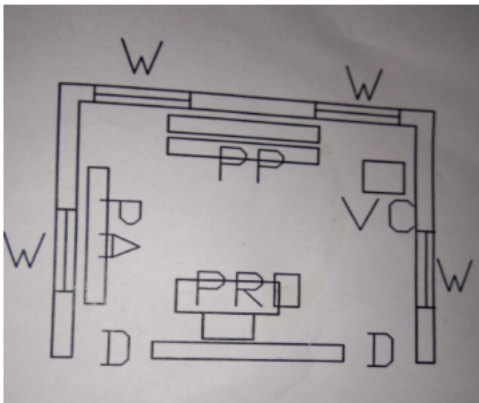

নির্বাচক নিবন্ধন আধিকারিকের স্বাক্ষর

Nazri Naksha

Google Map View

Polling Station Building Front View

Polling Station Front View

Cad View

Key MAP View

1 নাম : অরবিন্দ গিরি পিতার নাম: রামকৃষ্ণ গিরি বাড়ির নং : n0013 বয়স : 69 লিঙ্গ : পুরুষ ফটো উপলব্ধ	WB/31/211/543045	2 নাম : অমল গিরি পিতার নাম: অরবিন্দ গিরি বাড়ির নং : n0013 বয়স : 41 লিঙ্গ : পুরুষ ফটো উপলব্ধ	FTD2589299	3 নাম : সন্ধ্যা গিরি স্বামীর নাম: অমল গিরি বাড়ির নং : n0013 বয়স : 39 লিঙ্গ : মহিলা ফটো উপলব্ধ	AWK1353036
4 নাম : অসীম গিরি পিতার নাম: অরবিন্দ গিরি বাড়ির নং : n0013 বয়স : 38 লিঙ্গ : পুরুষ ফটো উপলব্ধ	AWK1282573	5 নাম : তপনকুমার গিরি পিতার নাম: পঞ্চানন গিরি বাড়ির নং : n0016 বয়স : 49 লিঙ্গ : পুরুষ ফটো উপলব্ধ	AWK2078319	6 নাম : খোকণ কুমার গিরি পিতার নাম: পঞ্চানন গিরি বাড়ির নং : n0016 বয়স : 48 লিঙ্গ : পুরুষ ফটো উপলব্ধ	FTD1774827
7 নাম : চন্দনা গিরি স্বামীর নাম: নীহার গিরি বাড়ির নং : n0078 বয়স : 56 লিঙ্গ : মহিলা ফটো উপলব্ধ	AWK2681245	8 নাম : নিখিলচন্দ্র গিরি পিতার নাম: অরবিন্দ গিরি বাড়ির নং : n0083 বয়স : 60 লিঙ্গ : পুরুষ ফটো উপলব্ধ	AWK2681286	9 নাম : তুলসীরাণী গিরি স্বামীর নাম: অরবিন্দ গিরি বাড়ির নং : n0003 বয়স : 58 লিঙ্গ : মহিলা ফটো উপলব্ধ	WB/31/211/543132
10 নাম : অভিন্য গিরি পিতার নাম: রামকৃষ্ণ গিরি বাড়ির নং : n0012 বয়স : 66 লিঙ্গ : পুরুষ ফটো উপলব্ধ	AWK2078343	11 নাম : গীতারাবী গিরি স্বামীর নাম: অভিন্য গিরি বাড়ির নং : n0012 বয়স : 56 লিঙ্গ : মহিলা ফটো উপলব্ধ	AWK2076610	12 নাম : দীপক গিরি পিতার নাম: অভিন্য গিরি বাড়ির নং : n0012 বয়স : 35 লিঙ্গ : পুরুষ ফটো উপলব্ধ	AWK1353028
13 নাম : লক্ষ্মীরাণী গিরি স্বামীর নাম: মিলন গিরি বাড়ির নং : n0012 বয়স : 55 লিঙ্গ : মহিলা ফটো উপলব্ধ	WB/31/211/543133	14 নাম : সঞ্জীব গিরি পিতার নাম: মিলন গিরি বাড়ির নং : n0012 বয়স : 32 লিঙ্গ : পুরুষ ফটো উপলব্ধ	AWK1528496	15 নাম : কালীপদ গিরি পিতার নাম: গোবিন্দ গিরি বাড়ির নং : n0013 বয়স : 83 লিঙ্গ : পুরুষ ফটো উপলব্ধ	AWK2691400
16 নাম : মমতা গিরি পিতার নাম: মিলন গিরি বাড়ির নং : n0012 বয়স : 28 লিঙ্গ : মহিলা ফটো উপলব্ধ	AWK1852565	17 নাম : রাজীব খাটুয়া পিতার নাম: বিধান খাটুয়া বাড়ির নং : ত্রন0001 বয়স : 26 লিঙ্গ : পুরুষ ফটো উপলব্ধ	AWK2013852	18 নাম : পার্বতী গিরি স্বামীর নাম: নিখিল গিরি বাড়ির নং : n0083 বয়স : 54 লিঙ্গ : মহিলা ফটো উপলব্ধ	AWK2681294
19 নাম : সৌমিত্রা গিরি স্বামীর নাম: দীপক গিরি বাড়ির নং : ত্রন000 বয়স : 27 লিঙ্গ : মহিলা ফটো উপলব্ধ	AWK1947811	20 নাম : সুমিত্রা গিরি স্বামীর নাম: অসীম গিরি বাড়ির নং : এন003 বয়স : 23 লিঙ্গ : মহিলা ফটো উপলব্ধ	AWK2371748	21 নাম : মিন্টু বাসুলী পিতার নাম: পলাশ রঞ্জন বাসুলী বাড়ির নং : এন0013 বয়স : 26 লিঙ্গ : পুরুষ ফটো উপলব্ধ	AWK2286870
22 নাম : অনিমেষ গিরি পিতার নাম: নিহার রঞ্জন গিরি বাড়ির নং : n0078 বয়স : 29 লিঙ্গ : পুরুষ ফটো উপলব্ধ	AWK1826411	23 নাম : তপতীরাণী গিরি স্বামীর নাম: নিমল বরন গিরি বাড়ির নং : n0077 বয়স : 62 লিঙ্গ : মহিলা ফটো উপলব্ধ	WB/31/211/543294	24 নাম : বিলাসিনী গিরি স্বামীর নাম: কালীপদ গিরি বাড়ির নং : n0013 বয়স : 78 লিঙ্গ : মহিলা ফটো উপলব্ধ	FTD1002625
25 নাম : মিলন গিরি পিতার নাম: রামকৃষ্ণ গিরি বাড়ির নং : n0012 বয়স : 59 লিঙ্গ : পুরুষ ফটো উপলব্ধ	WB/31/211/543336	26 নাম : অনুপ কুমার গিরি পিতার নাম: নিখিলচন্দ্র গিরি বাড়ির নং : n0083 বয়স : 34 লিঙ্গ : পুরুষ ফটো উপলব্ধ	AWK1653799	27 নাম : নীহাররঞ্জন গিরি পিতার নাম: অরবিন্দ গিরি বাড়ির নং : n0078 বয়স : 65 লিঙ্গ : পুরুষ ফটো উপলব্ধ	AWK2681252
28 নাম : অনুশ্রী গিরি স্বামীর নাম: খোকন গিরি বাড়ির নং : n0016 বয়স : 36 লিঙ্গ : মহিলা ফটো উপলব্ধ	FTD2792026	29 নাম : শেফালী গিরি স্বামীর নাম: তপন গিরি বাড়ির নং : n0016 বয়স : 43 লিঙ্গ : মহিলা ফটো উপলব্ধ	FTD2589307	30 নাম : স্বপন গিরি পিতার নাম: পঞ্চানন গিরি বাড়ির নং : n0016 বয়স : 40 লিঙ্গ : পুরুষ ফটো উপলব্ধ	FTD2792000