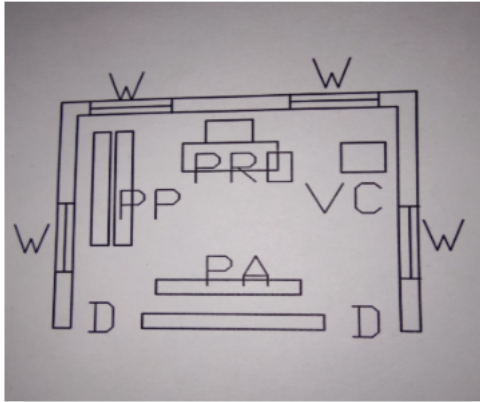

নির্বাচক নিবন্ধন আধিকারিকের স্বাক্ষর

Nazri Naksha

Google Map View

Polling Station Building Front View

Polling Station Front View

Cad View

Key MAP View

1 নাম : অসিমা (সামন্ত)জানা স্বামীর নাম: শ্রীকৃষ্ণ জানা বাড়ির নং : n0091 বয়স : 30 লিঙ্গ : মহিলা	AWK1852425 ফটো উপলব্ধ	2 নাম : শুভ গারু পিতার নাম: লক্ষ্মীকান্ত গারু বাড়ির নং : n0028 বয়স : 29 লিঙ্গ : পুরুষ	AWK1826635 ফটো উপলব্ধ	3 নাম : লক্ষ্মীকান্ত গারু পিতার নাম: বীরেন্দ্র গারু বাড়ির নং : n0028 বয়স : 60 লিঙ্গ : পুরুষ	WB/31/211/549375 ফটো উপলব্ধ
4 নাম : শ্রীকান্ত গারু পিতার নাম: বীরেন্দ্রনাথ গারু বাড়ির নং : n0028 বয়স : 60 লিঙ্গ : পুরুষ	FTD2649598 ফটো উপলব্ধ	5 নাম : টুল গারু স্বামীর নাম: শ্রীকান্ত গারু বাড়ির নং : n0028 বয়স : 50 লিঙ্গ : মহিলা	FTD1774934 ফটো উপলব্ধ	6 নাম : মৌমিতা গারু স্বামীর নাম: শুভ গারু বাড়ির নং : এন0028 বয়স : 24 লিঙ্গ : মহিলা	AWK2365484 ফটো উপলব্ধ
7 নাম : রীনা গারু স্বামীর নাম: রবীন্দ্র নাথ গারু বাড়ির নং : n0028 বয়স : 40 লিঙ্গ : মহিলা	FTD2713063 ফটো উপলব্ধ	8 নাম : রবীন্দ্রনাথ গারু পিতার নাম: বীরেন্দ্র গারু বাড়ির নং : n0028 বয়স : 55 লিঙ্গ : পুরুষ	WB/31/211/549114 ফটো উপলব্ধ	9 নাম : রাজলক্ষ্মী গারু স্বামীর নাম: লক্ষ্মীকান্ত গারু বাড়ির নং : n0028 বয়স : 52 লিঙ্গ : মহিলা	WB/31/211/549532 ফটো উপলব্ধ
10 নাম : অরিন্দম চন্দ্র পিতার নাম: আশীষ বিন্দু চন্দ্র বাড়ির নং : n0055 বয়স : 52 লিঙ্গ : পুরুষ	AWK2653558 ফটো উপলব্ধ	11 নাম : অভিজিৎ চন্দ্র পিতার নাম: আশীষ বিন্দু চন্দ্র বাড়ির নং : n0055 বয়স : 54 লিঙ্গ : পুরুষ	FTD2530764 ফটো উপলব্ধ	12 নাম : অরুণম চন্দ্র পিতার নাম: আশীষ বিন্দু চন্দ্র বাড়ির নং : n0055 বয়স : 56 লিঙ্গ : পুরুষ	WB/31/211/549795 ফটো উপলব্ধ
13 নাম : মধুমিতা চন্দ্র স্বামীর নাম: অনুপম চন্দ্র বাড়ির নং : n0055 বয়স : 50 লিঙ্গ : মহিলা	FTD2218329 ফটো উপলব্ধ	14 নাম : অনুপম চন্দ্র পিতার নাম: আশীষ চন্দ্র বাড়ির নং : n0055 বয়স : 58 লিঙ্গ : পুরুষ	AWK2084325 ফটো উপলব্ধ	15 নাম : অনুমিতা চন্দ্র পিতার নাম: অনুপম চন্দ্র বাড়ির নং : এন0055 বয়স : 24 লিঙ্গ : মহিলা	AWK2320737 ফটো উপলব্ধ
16 নাম : দেবশ্রী চন্দ্র স্বামীর নাম: অরিন্দম চন্দ্র বাড়ির নং : n0055 বয়স : 47 লিঙ্গ : মহিলা	AWK1282888 ফটো উপলব্ধ	17 নাম : বিউটিরানী চন্দ্র স্বামীর নাম: অরুণম চন্দ্র বাড়ির নং : n0055 বয়স : 44 লিঙ্গ : মহিলা	FTD2218352 ফটো উপলব্ধ	18 নাম : মনি রানী চন্দ্র স্বামীর নাম: অভিজিৎ চন্দ্র বাড়ির নং : n0055 বয়স : 39 লিঙ্গ : মহিলা	FTD2713071 ফটো উপলব্ধ
19 নাম : সত্যজিৎ জানা পিতার নাম: প্রতাপ চন্দ্র জানা বাড়ির নং : n0002 বয়স : 57 লিঙ্গ : পুরুষ	AWK2089902 ফটো উপলব্ধ	20 নাম : অজয় জানা পিতার নাম: বিক্রম জানা বাড়ির নং : n0002 বয়স : 51 লিঙ্গ : পুরুষ	WB/31/211/549192 ফটো উপলব্ধ	21 নাম : হরেকৃষ্ণ জানা পিতার নাম: পরিতোষ জানা বাড়ির নং : n0092 বয়স : 42 লিঙ্গ : পুরুষ	DNT2253664 ফটো উপলব্ধ
22 নাম : ভাগবতী জানা স্বামীর নাম: প্রকাশ জানা বাড়ির নং : বয়স : 42 লিঙ্গ : মহিলা	FTD2260586 ফটো উপলব্ধ	23 নাম : প্রকাশ জানা পিতার নাম: বিজয় জানা বাড়ির নং : বয়স : 43 লিঙ্গ : পুরুষ	FTD2700045 ফটো উপলব্ধ	24 নাম : তিমির বরণ জানা পিতার নাম: অজয় জানা বাড়ির নং : এন0002 বয়স : 24 লিঙ্গ : পুরুষ	AWK2321651 ফটো উপলব্ধ
25 নাম : সৌম্যাদীপ জানা পিতার নাম: সত্যজীৎ জানা বাড়ির নং : এন0002 বয়স : 23 লিঙ্গ : পুরুষ	AWK2373561 ফটো উপলব্ধ	26 নাম : শান্তনু জানা পিতার নাম: প্রকাশ জানা বাড়ির নং : এন0000 বয়স : 23 লিঙ্গ : পুরুষ	AWK2378131 ফটো উপলব্ধ	27 নাম : কাকলী মজুমদার (জানা) স্বামীর নাম: হরেকৃষ্ণ জানা বাড়ির নং : n0092 বয়স : 30 লিঙ্গ : মহিলা	AWK1826528 ফটো উপলব্ধ
28 নাম : শঙ্করী জানা স্বামীর নাম: সত্যজীৎ জানা বাড়ির নং : n0002 বয়স : 49 লিঙ্গ : মহিলা	FTD1812239 ফটো উপলব্ধ	29 নাম : লক্ষী জানা স্বামীর নাম: অজয় জানা বাড়ির নং : n0002 বয়স : 44 লিঙ্গ : মহিলা	FTD2218386 ফটো উপলব্ধ	30 নাম : শ্রীমন্ত ডিঙ্গাল পিতার নাম: দিলীপ ডিঙ্গাল বাড়ির নং : n0014 বয়স : 33 লিঙ্গ : পুরুষ	AWK1528595 ফটো উপলব্ধ