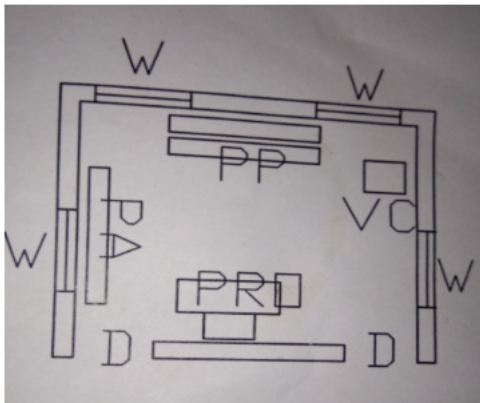

নির্বাচক নিবন্ধন আধিকারিকের স্বাক্ষর

Nazri Naksha

Google Map View

Polling Station Building Front View

Polling Station Front View

Cad View

Key MAP View

1 নাম : মিতালী দলাই স্বামীর নাম: সহদেব দলাই বাড়ির নং : এন0014 বয়স : 26 লিঙ্গ : মহিলা	NNS2034841 ফটো উপলব্ধ	2 নাম : সুশীলা জানা (মাইতি) স্বামীর নাম: হরিপদ জানা বাড়ির নং : n0184 বয়স : 29 লিঙ্গ : মহিলা	AWK1826973 ফটো উপলব্ধ	3 নাম : অনূপ কুমার খাটুয়া পিতার নাম: সম্পদ খাটুয়া বাড়ির নং : এন000 বয়স : 26 লিঙ্গ : পুরুষ	AWK2021459 ফটো উপলব্ধ
4 নাম : মোহন খাটুয়া পিতার নাম: মনোতোষ খাটুয়া বাড়ির নং : এন0129 বয়স : 28 লিঙ্গ : পুরুষ	AWK2021418 ফটো উপলব্ধ	5 নাম : সৈকত খাটুয়া পিতার নাম: সৌরভ খাটুয়া বাড়ির নং : নং 132 বয়স : 23 লিঙ্গ : পুরুষ	AWK2370468 ফটো উপলব্ধ	6 নাম : আরতি রানি খাঁড়া জানা স্বামীর নাম: দেবরঞ্জন জানা বাড়ির নং : বয়স : 38 লিঙ্গ : মহিলা	AWK1652973 ফটো উপলব্ধ
7 নাম : মনি রানী খামারী স্বামীর নাম: মিলন খামারী বাড়ির নং : n0189 বয়স : 40 লিঙ্গ : মহিলা	AWK1739648 ফটো উপলব্ধ	8 নাম : উৎপল গিরি পিতার নাম: উত্তম গিরি বাড়ির নং : এন0035 বয়স : 25 লিঙ্গ : পুরুষ	AWK2299238 ফটো উপলব্ধ	9 নাম : সুরজিৎ গিরি পিতার নাম: কেশব গিরি বাড়ির নং : বয়স : 25 লিঙ্গ : পুরুষ	AWK2243830 ফটো উপলব্ধ
10 নাম : উত্তম গিরি পিতার নাম: রামকৃষ্ণ গিরি বাড়ির নং : n0035 বয়স : 54 লিঙ্গ : পুরুষ	WB/31/211/549565 ফটো উপলব্ধ	11 নাম : মানিক গিরি পিতার নাম: বঙ্কিম গিরি বাড়ির নং : n0036 বয়স : 29 লিঙ্গ : পুরুষ	AWK1826999 ফটো উপলব্ধ	12 নাম : রামকৃষ্ণ গিরি পিতার নাম: সুরেন্দ্র গিরি বাড়ির নং : n0035 বয়স : 83 লিঙ্গ : পুরুষ	WB/31/211/549466 ফটো উপলব্ধ
13 নাম : সন্ধ্যারানি গিরি স্বামীর নাম: রামকৃষ্ণ গিরি বাড়ির নং : n0035 বয়স : 70 লিঙ্গ : মহিলা	AWK2080950 ফটো উপলব্ধ	14 নাম : সবিতা গিরি স্বামীর নাম: উত্তম কুমার গিরি বাড়ির নং : n0035 বয়স : 47 লিঙ্গ : মহিলা	FTD2218287 ফটো উপলব্ধ	15 নাম : ভারতী গিরি স্বামীর নাম: হরেকৃষ্ণ গিরি বাড়ির নং : n0036 বয়স : 75 লিঙ্গ : মহিলা	WB/31/211/549230 ফটো উপলব্ধ
16 নাম : বঙ্কিমচন্দ্র গিরি পিতার নাম: হরেকৃষ্ণ গিরি বাড়ির নং : n0036 বয়স : 60 লিঙ্গ : পুরুষ	WB/31/211/549696 ফটো উপলব্ধ	17 নাম : মানসী গিরি স্বামীর নাম: সুনীল গিরি বাড়ির নং : n0036 বয়স : 50 লিঙ্গ : মহিলা	FTD2529790 ফটো উপলব্ধ	18 নাম : স্বপন গিরি পিতার নাম: হরেকৃষ্ণ গিরি বাড়ির নং : n0036 বয়স : 44 লিঙ্গ : পুরুষ	FTD2589471 ফটো উপলব্ধ
19 নাম : মালতী গিরি স্বামীর নাম: স্বপন গিরি বাড়ির নং : 73বি বয়স : 44 লিঙ্গ : মহিলা	FTD2529808 ফটো উপলব্ধ	20 নাম : সীতারানী গিরি স্বামীর নাম: বঙ্কিম গিরি বাড়ির নং : n0036 বয়স : 53 লিঙ্গ : মহিলা	WB/31/211/549229 ফটো উপলব্ধ	21 নাম : গুরুপদ গিরি পিতার নাম: সুনীল গিরি বাড়ির নং : এন0036 বয়স : 24 লিঙ্গ : পুরুষ	AWK2411932 ফটো উপলব্ধ
22 নাম : সমীরন ঘোড়াই পিতার নাম: প্রতাপ ঘোড়াই বাড়ির নং : n0018 বয়স : 46 লিঙ্গ : পুরুষ	FTD2529816 ফটো উপলব্ধ	23 নাম : দিলীপকুমার ঘোড়াই পিতার নাম: বিজয় ঘোড়াই বাড়ির নং : n0014 বয়স : 65 লিঙ্গ : পুরুষ	WB/31/211/549553 ফটো উপলব্ধ	24 নাম : কাজলরানী ঘোড়াই স্বামীর নাম: দিলীপ কুমার ঘোড়াই বাড়ির নং : n0014 বয়স : 58 লিঙ্গ : মহিলা	AWK2105583 ফটো উপলব্ধ
25 নাম : রাকেশ ঘোড়াই পিতার নাম: দিলীপ কুমার ঘোড়াই বাড়ির নং : n0014 বয়স : 37 লিঙ্গ : পুরুষ	AWK1070382 ফটো উপলব্ধ	26 নাম : সুকেশ ঘোড়াই পিতার নাম: দিলীপ কুমার ঘোড়াই বাড়ির নং : n0014 বয়স : 34 লিঙ্গ : পুরুষ	AWK1420942 ফটো উপলব্ধ	27 নাম : সুমিতা ঘোড়াই স্বামীর নাম: সুকেশ ঘোড়াই বাড়ির নং : n0014 বয়স : 34 লিঙ্গ : মহিলা	AWK1654847 ফটো উপলব্ধ
28 নাম : গৌরীরানী ঘোড়াই স্বামীর নাম: সন্তোষ ঘোড়াই বাড়ির নং : n0017 বয়স : 63 লিঙ্গ : মহিলা	WB/31/211/549174 ফটো উপলব্ধ	29 নাম : প্রদীপ কুমার ঘোড়াই পিতার নাম: সন্তোষ ঘোড়াই বাড়ির নং : n0017 বয়স : 48 লিঙ্গ : পুরুষ	FTD1809870 ফটো উপলব্ধ	30 নাম : টুকুরানী ঘোড়াই স্বামীর নাম: প্রদীপ ঘোড়াই বাড়ির নং : n0017 বয়স : 41 লিঙ্গ : মহিলা	FTD2792224 ফটো উপলব্ধ