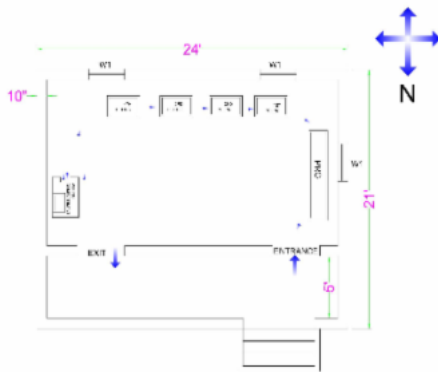

নির্বাচক নিবন্ধন আধিকারিকের স্বাক্ষর

Nazri Naksha

Google Map View

Polling Station Building Front View

Polling Station Front View

Cad View

Key MAP View

1 নাম : জাইতুন বিবি স্বামীর নাম : গোলজার বাড়ির নং : n0190 বয়স : 108 লিঙ্গ : মহিলা ফটো উপলব্ধ	WB/31/210/138006	2 নাম : রুমু বিবি স্বামীর নাম : আবদুল সেক বাড়ির নং : n0192 বয়স : 55 লিঙ্গ : মহিলা ফটো উপলব্ধ	WB/31/210/138005	3 নাম : সুরত শ্যামল মায়ের নাম : গৌরীবালা শ্যামল বাড়ির নং : n0199 বয়স : 48 লিঙ্গ : পুরুষ ফটো উপলব্ধ	DNT1370824
4 নাম : সেক সাদাম পিতার নাম : সেক আব্দুল বাড়ির নং : n0197 বয়স : 35 লিঙ্গ : পুরুষ ফটো উপলব্ধ	AWK1297266	5 নাম : সহিদা বিবি স্বামীর নাম : সেখ জাহিরুদ্দিন বাড়ির নং : n0196 বয়স : 46 লিঙ্গ : মহিলা ফটো উপলব্ধ	DNT1383454	6 নাম : সারিকা বিবি স্বামীর নাম : সেক আইনুদ্দিন বাড়ির নং : n0195 বয়স : 56 লিঙ্গ : মহিলা ফটো উপলব্ধ	DNT1677145
7 নাম : জাহিরুদ্দিন সেখ পিতার নাম : গোলজার সেখ বাড়ির নং : n0194 বয়স : 55 লিঙ্গ : পুরুষ ফটো উপলব্ধ	WB/31/210/138016	8 নাম : মামিনা বিবি স্বামীর নাম : সেক সাদাম বাড়ির নং : n0197 বয়স : 27 লিঙ্গ : মহিলা ফটো উপলব্ধ	AWK1933639	9 নাম : সেক আইনুদ্দিন পিতার নাম : গোলজার সেখ বাড়ির নং : n0193 বয়স : 61 লিঙ্গ : পুরুষ ফটো উপলব্ধ	AWK2175016
10 নাম : মমতা বিবি স্বামীর নাম : আইনুদ্দিন সেখ বাড়ির নং : n0193 বয়স : 33 লিঙ্গ : মহিলা ফটো উপলব্ধ	AWK1551423	11 নাম : সেক রাজু পিতার নাম : সেক আইনুদ্দিন বাড়ির নং : n0193 বয়স : 28 লিঙ্গ : পুরুষ ফটো উপলব্ধ	AWK1912294	12 নাম : সেখ নজরুল পিতার নাম : সেখ আব্দুল বাড়ির নং : n0191 বয়স : 29 লিঙ্গ : পুরুষ ফটো উপলব্ধ	AWK1753680
13 নাম : সেক আবদুল পিতার নাম : গোলজার সেক বাড়ির নং : n0191 বয়স : 68 লিঙ্গ : পুরুষ ফটো উপলব্ধ	AWK2248201	14 নাম : নসেদা বিবি স্বামীর নাম : সেখ নজরুল বাড়ির নং : এন0191 বয়স : 24 লিঙ্গ : মহিলা ফটো উপলব্ধ	AWK2485928	15 নাম : জবা খাঁড়া স্বামীর নাম : সমীরন খাঁড়া বাড়ির নং : n0211 বয়স : 30 লিঙ্গ : মহিলা ফটো উপলব্ধ	AWK1933522
16 নাম : মনোরঞ্জন খাঁড়া পিতার নাম : বীরেন খাঁড়া বাড়ির নং : এন0206 বয়স : 23 লিঙ্গ : পুরুষ ফটো উপলব্ধ	AWK2407385	17 নাম : বাপী খাঁড়া পিতার নাম : রবিন খাঁড়া বাড়ির নং : এন0210 বয়স : 23 লিঙ্গ : পুরুষ ফটো উপলব্ধ	AWK2403897	18 নাম : গুরুপদ খাঁড়া পিতার নাম : হীরেন খাঁড়া বাড়ির নং : n0205 বয়স : 30 লিঙ্গ : পুরুষ ফটো উপলব্ধ	AWK1753912
19 নাম : বুদ্ধদেব খাঁড়া পিতার নাম : হীরেন খাঁড়া বাড়ির নং : n0216 বয়স : 28 লিঙ্গ : পুরুষ ফটো উপলব্ধ	AWK1912468	20 নাম : হীরেন খাঁড়া পিতার নাম : অতুল খাঁড়া বাড়ির নং : n0216 বয়স : 55 লিঙ্গ : পুরুষ ফটো উপলব্ধ	WB/31/210/138381	21 নাম : সন্ধ্যা খাঁড়া পিতার নাম : অতুল খাঁড়া বাড়ির নং : n0215 বয়স : 61 লিঙ্গ : মহিলা ফটো উপলব্ধ	AWK2695062
22 নাম : অঞ্জলী খাঁড়া স্বামীর নাম : অবন্তি খাঁড়া বাড়ির নং : n0214 বয়স : 57 লিঙ্গ : মহিলা ফটো উপলব্ধ	WB/31/210/138427	23 নাম : মনিমালা খাঁড়া স্বামীর নাম : রবীন্দ্র খাঁড়া বাড়ির নং : n0212 বয়স : 44 লিঙ্গ : মহিলা ফটো উপলব্ধ	DNT2377430	24 নাম : সমীরন খাঁড়া পিতার নাম : ধীরেন্দ্রনাথ খাঁড়া বাড়ির নং : n0211 বয়স : 33 লিঙ্গ : পুরুষ ফটো উপলব্ধ	AWK1551274
25 নাম : পারুল খাঁড়া স্বামীর নাম : ধীরেন্দ্র খাঁড়া বাড়ির নং : n0211 বয়স : 60 লিঙ্গ : মহিলা ফটো উপলব্ধ	WB/31/210/138457	26 নাম : রবীন্দ্রনাথ খাঁড়া পিতার নাম : বিভূতি খাঁড়া বাড়ির নং : n0210 বয়স : 48 লিঙ্গ : পুরুষ ফটো উপলব্ধ	DNT1370592	27 নাম : গান্ধারী খাঁড়া স্বামীর নাম : কালিপদ খাঁড়া বাড়ির নং : n0209 বয়স : 42 লিঙ্গ : মহিলা ফটো উপলব্ধ	AWK0104489
28 নাম : কালিপদ খাঁড়া পিতার নাম : বিভূতি খাঁড়া বাড়ির নং : n0208 বয়স : 51 লিঙ্গ : পুরুষ ফটো উপলব্ধ	DNT1369826	29 নাম : পারুল খাঁড়া স্বামীর নাম : বীরেন খাঁড়া বাড়ির নং : n0207 বয়স : 54 লিঙ্গ : মহিলা ফটো উপলব্ধ	WB/31/210/138458	30 নাম : বীরেন খাঁড়া পিতার নাম : বিভূতি খাঁড়া বাড়ির নং : n0206 বয়স : 58 লিঙ্গ : পুরুষ ফটো উপলব্ধ	WB/31/210/138308