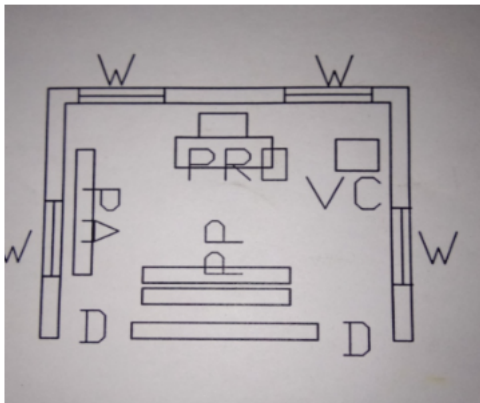

নির্বাচক নিবন্ধন আধিকারিকের স্বাক্ষর

Nazri Naksha

Google Map View

Polling Station Building Front View

Polling Station Front View

Cad View

Key MAP View

1 নাম : রীনা বিবি স্বামীর নাম: মানু আলি শা বাড়ির নং : n0147 বয়স : 49 লিঙ্গ : মহিলা	WB/31/211/555025	2 নাম : সামসুদ্দিন আলি খাঁ পিতার নাম: ফজলু খাঁ বাড়ির নং : n0047 বয়স : 48 লিঙ্গ : পুরুষ	FTD2532745	3 নাম : মুসলিম আলি শা পিতার নাম: আকাউদ্দিন শা বাড়ির নং : n0039 বয়স : 44 লিঙ্গ : পুরুষ	FTD1782390
4 নাম : মোমেনা বিবি স্বামীর নাম: রফিদ আলি শা বাড়ির নং : n0039 বয়স : 33 লিঙ্গ : মহিলা	AWK1656313	5 নাম : হাসিনা বিবি স্বামীর নাম: মুরসেদ খাঁ বাড়ির নং : n0025 বয়স : 43 লিঙ্গ : মহিলা	FTD2221026	6 নাম : দুলি বিবি স্বামীর নাম: খুরসেদ খাঁ বাড়ির নং : n0025 বয়স : 40 লিঙ্গ : মহিলা	AWK1167493
7 নাম : রোহিতুন বিবি স্বামীর নাম: সেক গিয়াসুদ্দিন বাড়ির নং : n0029 বয়স : 68 লিঙ্গ : মহিলা	WB/31/211/555141	8 নাম : সেক রাহেদ আলি পিতার নাম: সেক গিয়াসুদ্দিন আলি বাড়ির নং : n0029 বয়স : 42 লিঙ্গ : পুরুষ	FTD2532638	9 নাম : সুফিয়া বিবি স্বামীর নাম: সেক রাহেদ আলি বাড়ির নং : n0029 বয়স : 38 লিঙ্গ : মহিলা	AWK1284827
10 নাম : মইশো বিবি স্বামীর নাম: সাদেক আলি বাড়ির নং : n0030 বয়স : 43 লিঙ্গ : মহিলা	FTD2532661	11 নাম : জরিমন বেওয়া স্বামীর নাম: সেক বাসেদ বাড়ির নং : n0035 বয়স : 97 লিঙ্গ : মহিলা	FTD2221174	12 নাম : জাকেরুন বিবি স্বামীর নাম: নজরুল খাঁ বাড়ির নং : n0159 বয়স : 44 লিঙ্গ : মহিলা	FTD2510352
13 নাম : বাবাই আলি শা পিতার নাম: জোবেদ আলি শা বাড়ির নং : n0036 বয়স : 29 লিঙ্গ : পুরুষ	AWK1851310	14 নাম : জাহানারা বিবি স্বামীর নাম: করমিন আলি শা বাড়ির নং : 039 বয়স : 28 লিঙ্গ : মহিলা	AWK1851237	15 নাম : ইমরান খাঁ পিতার নাম: আইনুদ্দিন খাঁ বাড়ির নং : এন0047 বয়স : 27 লিঙ্গ : পুরুষ	AWK2018000
16 নাম : মৈরুন বেওয়া স্বামীর নাম: সেক কাদের মিঞা বাড়ির নং : N0039 বয়স : 40 লিঙ্গ : মহিলা	FTD2576999	17 নাম : ফয়সাল খাঁন পিতার নাম: মুরসেদ খাঁন বাড়ির নং : n0025 বয়স : 26 লিঙ্গ : পুরুষ	AWK2188795	18 নাম : মনোয়ারা বিবি স্বামীর নাম: মাম্মান আলি শা বাড়ির নং : n0039 বয়স : 43 লিঙ্গ : মহিলা	FTD2221018
19 নাম : আসমিনা বিবি স্বামীর নাম: বাবাই আলি শা বাড়ির নং : N0036 বয়স : 29 লিঙ্গ : মহিলা	UCB1756923	20 নাম : ইমরান আলি শা পিতার নাম: মানু আলি শা বাড়ির নং : এন0036 বয়স : 24 লিঙ্গ : পুরুষ	AWK2364859	21 নাম : সাবেবা বিবি স্বামীর নাম: ইমরান খাঁন বাড়ির নং : এন001 বয়স : 24 লিঙ্গ : মহিলা	AWK2430601
22 নাম : মিনাজ আলি শা পিতার নাম: রাজু আলি শা বাড়ির নং : এন001 বয়স : 24 লিঙ্গ : পুরুষ	AWK2430528	23 নাম : গোরজান বিবি স্বামীর নাম: আমিন আলি সা বাড়ির নং : n0039 বয়স : 41 লিঙ্গ : মহিলা	FTD2590099	24 নাম : আজু আলি শা পিতার নাম: ইসব আলি শা বাড়ির নং : এন0197 বয়স : 22 লিঙ্গ : পুরুষ	AWK2485290
25 নাম : রাজ খান পিতার নাম: মুরসেদ খান বাড়ির নং : এন00 বয়স : 23 লিঙ্গ : পুরুষ	AWK2494938	26 নাম : খুরসেত খাঁ পিতার নাম: আব্দুল রসিদ খাঁ বাড়ির নং : n0025 বয়স : 43 লিঙ্গ : পুরুষ	FTD2649978	27 নাম : মুরসেত খাঁ মায়ের নাম: লয়লা বেওয়া বাড়ির নং : n0025 বয়স : 48 লিঙ্গ : পুরুষ	AWK1167485
28 নাম : লাইলি বেওয়া স্বামীর নাম: আব্দুল রসিদ বাড়ির নং : n0025 বয়স : 70 লিঙ্গ : মহিলা	WB/31/211/555051	29 নাম : রবিউল আলি সা পিতার নাম: ইনুশ আলি সা বাড়ির নং : n0036 বয়স : 32 লিঙ্গ : পুরুষ	AWK1530039	30 নাম : কালা আলি সা পিতার নাম: জোবেদ আলি সা বাড়ির নং : n0036 বয়স : 37 লিঙ্গ : পুরুষ	AWK1167592