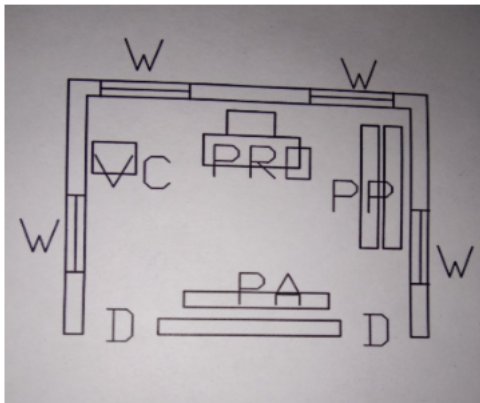

নির্বাচক নিবন্ধন আধিকারিকের স্বাক্ষর

Nazri Naksha

Google Map View

Polling Station Building Front View

Polling Station Front View

Cad View

Key MAP View

1 নাম : মিতা করন স্বামীর নাম: ভূদেব করন বাড়ির নং : এন0128 বয়স : 25 লিঙ্গ : মহিলা	AWK2406023 ফটো উপলব্ধ	2 নাম : মোহন খাঁড়া পিতার নাম: দীপক খাঁড়া বাড়ির নং : বয়স : 25 লিঙ্গ : পুরুষ	AWK2244804 ফটো উপলব্ধ	3 নাম : দীপক খাঁড়া পিতার নাম: লালমোহন খাঁড়া বাড়ির নং : n0097 বয়স : 41 লিঙ্গ : পুরুষ	FTD2713998 ফটো উপলব্ধ
4 নাম : মিলন খাঁড়া পিতার নাম: দীপক খাঁড়া বাড়ির নং : এন0097 বয়স : 27 লিঙ্গ : পুরুষ	AWK2023059 ফটো উপলব্ধ	5 নাম : তপন গুড়িয়া পিতার নাম: ভূতনাথ গুড়িয়া বাড়ির নং : বয়স : 59 লিঙ্গ : পুরুষ	WB/31/211/552232 ফটো উপলব্ধ	6 নাম : রাজীব গুড়িয়া পিতার নাম: সুভাষ গুড়িয়া বাড়ির নং : n0086 বয়স : 31 লিঙ্গ : পুরুষ	AWK1742188 ফটো উপলব্ধ
7 নাম : কবিতা গুড়িয়া স্বামীর নাম: সুভাষ গুড়িয়া বাড়ির নং : n0086 বয়স : 54 লিঙ্গ : মহিলা	WB/31/211/558344 ফটো উপলব্ধ	8 নাম : প্রজাপতি গুড়িয়া স্বামীর নাম: সুকুমার গুড়িয়া বাড়ির নং : n0085 বয়স : 52 লিঙ্গ : মহিলা	WB/31/211/558466 ফটো উপলব্ধ	9 নাম : সুকুমার গুড়িয়া পিতার নাম: ভূতনাথ গুড়িয়া বাড়ির নং : n0085 বয়স : 54 লিঙ্গ : পুরুষ	FTD2222867 ফটো উপলব্ধ
10 নাম : রাজেশ গুড়িয়া পিতার নাম: সুভাষ গুড়িয়া বাড়ির নং : N0086 বয়স : 27 লিঙ্গ : পুরুষ	AWK2244721 ফটো উপলব্ধ	11 নাম : শেফালী খাঁড়া স্বামীর নাম: দীপক খাঁড়া বাড়ির নং : হাজরাকোলা বয়স : 39 লিঙ্গ : মহিলা	UCB1456540 ফটো উপলব্ধ	12 নাম : রাজকুমার গুড়িয়া পিতার নাম: সুকুমার গুড়িয়া বাড়ির নং : N0085 বয়স : 29 লিঙ্গ : পুরুষ	AWK2244705 ফটো উপলব্ধ
13 নাম : রাহুল গুড়িয়া পিতার নাম: তপন গুড়িয়া বাড়ির নং : বয়স : 31 লিঙ্গ : পুরুষ	AWK1828052 ফটো উপলব্ধ	14 নাম : প্রতিভা গুড়িয়া স্বামীর নাম: তপন গুড়িয়া বাড়ির নং : বয়স : 50 লিঙ্গ : মহিলা	FTD1782705 ফটো উপলব্ধ	15 নাম : আশালতা মন্ডল গুড়িয়া স্বামীর নাম: রাজীব গুড়িয়া বাড়ির নং : এন0086 বয়স : 24 লিঙ্গ : মহিলা	AWK2322642 ফটো উপলব্ধ
16 নাম : সুভাষ গুড়িয়া পিতার নাম: ভূতনাথ গুড়িয়া বাড়ির নং : n0086 বয়স : 56 লিঙ্গ : পুরুষ	WB/31/211/558183 ফটো উপলব্ধ	17 নাম : স্বপন গুড়িয়া পিতার নাম: ভূতনাথ গুড়িয়া বাড়ির নং : n0087 বয়স : 59 লিঙ্গ : পুরুষ	WB/31/211/558195 ফটো উপলব্ধ	18 নাম : মমতা গায়েন স্বামীর নাম: শ্রীকান্ত গায়েন বাড়ির নং : n0011 বয়স : 32 লিঙ্গ : মহিলা	AWK1844638 ফটো উপলব্ধ
19 নাম : বিশ্বজিৎ গায়েন পিতার নাম: শান্তিপদ গায়েন বাড়ির নং : n0011 বয়স : 36 লিঙ্গ : পুরুষ	AWK1167840 ফটো উপলব্ধ	20 নাম : শ্রীকান্ত গায়েন পিতার নাম: শান্তিপদ গায়েন বাড়ির নং : n0011 বয়স : 38 লিঙ্গ : পুরুষ	FTD2714012 ফটো উপলব্ধ	21 নাম : তাপসী গায়েন স্বামীর নাম: প্রশান্ত গায়েন বাড়ির নং : n0011 বয়স : 35 লিঙ্গ : মহিলা	AWK1354729 ফটো উপলব্ধ
22 নাম : প্রশান্ত গায়েন পিতার নাম: শান্তিপদ গায়েন বাড়ির নং : n0011 বয়স : 41 লিঙ্গ : পুরুষ	FTD2650703 ফটো উপলব্ধ	23 নাম : শান্তিপদ গায়েন পিতার নাম: অমল্য গায়েন বাড়ির নং : n0011 বয়স : 68 লিঙ্গ : পুরুষ	WB/31/211/558381 ফটো উপলব্ধ	24 নাম : বিপ্লব কুমার মণ্ডল পিতার নাম: হরিপদ মণ্ডল বাড়ির নং : n0006 বয়স : 44 লিঙ্গ : পুরুষ	FTD2223063 ফটো উপলব্ধ
25 নাম : রাজীব গিরি পিতার নাম: কমলেন্দু গিরি বাড়ির নং : n0006 বয়স : 32 লিঙ্গ : পুরুষ	AWK1742147 ফটো উপলব্ধ	26 নাম : সবিতা মন্ডল স্বামীর নাম: বিপ্লব কুমার মন্ডল বাড়ির নং : n0006 বয়স : 39 লিঙ্গ : মহিলা	AWK1167899 ফটো উপলব্ধ	27 নাম : গুণেন্দু গিরি পিতার নাম: কমলেন্দু গিরি বাড়ির নং : n0006 বয়স : 28 লিঙ্গ : পুরুষ	AWK1850767 ফটো উপলব্ধ
28 নাম : মল্লিকা গিরি স্বামীর নাম: কমলেন্দু গিরি বাড়ির নং : n0006 বয়স : 52 লিঙ্গ : মহিলা	WB/31/211/558079 ফটো উপলব্ধ	29 নাম : অনিমেষ্ গিরি পিতার নাম: শশাঙ্ক গিরি বাড়ির নং : এন0122 বয়স : 28 লিঙ্গ : পুরুষ	AWK1950120 ফটো উপলব্ধ	30 নাম : উষা ঘোড়াই স্বামীর নাম: শম্ভু ঘোড়াই বাড়ির নং : n0091 বয়স : 34 লিঙ্গ : মহিলা	AWK1657295 ফটো উপলব্ধ