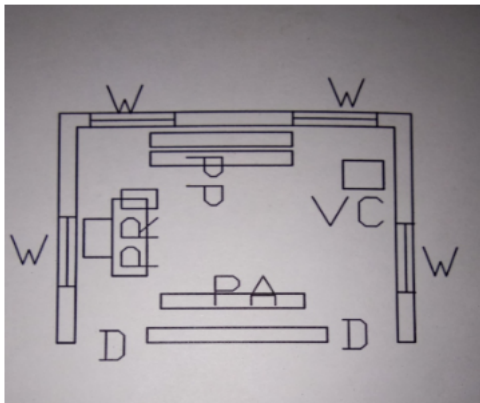

নির্বাচক নিবন্ধন আধিকারিকের স্বাক্ষর

Nazri Naksha

Google Map View

Polling Station Building Front View

Polling Station Front View

Cad View

Key MAP View

| | | | | | |
|---|--------------------------------|--|--------------------------------|--|--------------------------------|
| 1 নাম : হিমাংশু পাল পিতার নাম: অনন্ত পাল বাড়ির নং : n0027 বয়স : 70 লিঙ্গ : পুরুষ | AWK2066934 ফটো উপলব্ধ | 2 নাম : সুচিত্রা পাল স্বামীর নাম: হিমাংশু পাল বাড়ির নং : n0027 বয়স : 66 লিঙ্গ : মহিলা | AWK2081875 ফটো উপলব্ধ | 3 নাম : তাপসী পাল পিতার নাম: হিমাংশু পাল বাড়ির নং : n0027 বয়স : 34 লিঙ্গ : মহিলা | AWK1421932 ফটো উপলব্ধ |
| 4 নাম : তনুশ্রী মাল্লা পিতার নাম: বিষ্ণুপদ মাল্লা বাড়ির নং : এন0000 বয়স : 24 লিঙ্গ : মহিলা | AWK2468585 ফটো উপলব্ধ | 5 নাম : কাকলী (জানা)প্রধান স্বামীর নাম: সাধন প্রধান বাড়ির নং : n0213 বয়স : 31 লিঙ্গ : মহিলা | AWK1665231 ফটো উপলব্ধ | 6 নাম : প্রতিমা ওবা স্বামীর নাম: গৌতম ওবা বাড়ির নং : n0028 বয়স : 43 লিঙ্গ : মহিলা | FTD2535565 ফটো উপলব্ধ |
| 7 নাম : গৌতম ওবা পিতার নাম: বঙ্কিম ওবা বাড়ির নং : n0028 বয়স : 52 লিঙ্গ : পুরুষ | WB/31/211/564520 ফটো উপলব্ধ | 8 নাম : রানু ওবা স্বামীর নাম: শঙ্কর ওবা বাড়ির নং : 117 বয়স : 48 লিঙ্গ : মহিলা | FTD1779065 ফটো উপলব্ধ | 9 নাম : শঙ্কর ওবা পিতার নাম: বঙ্কিম ওবা বাড়ির নং : n0028 বয়স : 58 লিঙ্গ : পুরুষ | WB/31/211/564464 ফটো উপলব্ধ |
| 10 নাম : নিস্তারিনী ওবা স্বামীর নাম: বঙ্কিম ওবা বাড়ির নং : n0028 বয়স : 72 লিঙ্গ : মহিলা | WB/31/211/564470 ফটো উপলব্ধ | 11 নাম : সন্ধ্যা ওবা স্বামীর নাম: বঙ্কিম ওবা বাড়ির নং : n0028 বয়স : 68 লিঙ্গ : মহিলা | WB/31/211/564469 ফটো উপলব্ধ | 12 নাম : নমিতা ওবা পিতার নাম: শংকর ওবা বাড়ির নং : এন0028 বয়স : 24 লিঙ্গ : মহিলা | AWK2486637 ফটো উপলব্ধ |
| 13 নাম : সোমা ওবা পিতার নাম: গৌতম ওবা বাড়ির নং : এন0028 বয়স : 24 লিঙ্গ : মহিলা | AWK2487650 ফটো উপলব্ধ | 14 নাম : রেখা খামারী স্বামীর নাম: সুজন খামারী বাড়ির নং : n0059 বয়স : 55 লিঙ্গ : মহিলা | WB/31/211/564342 ফটো উপলব্ধ | 15 নাম : সুজন খামারী পিতার নাম: রামেশ্বর খামারী বাড়ির নং : n0059 বয়স : 60 লিঙ্গ : পুরুষ | WB/31/211/564330 ফটো উপলব্ধ |
| 16 নাম : তাপস খামারী পিতার নাম: সুজন খামারী বাড়ির নং : n0059 বয়স : 32 লিঙ্গ : পুরুষ | AWK1657592 ফটো উপলব্ধ | 17 নাম : কবিতা গুড়িয়া পিতার নাম: রবীন্দ্রনাথ গুড়িয়া বাড়ির নং : n0032 বয়স : 32 লিঙ্গ : মহিলা | AWK1657501 ফটো উপলব্ধ | 18 নাম : কম্পনা গুড়িয়া স্বামীর নাম: রবীন্দ্রনাথ গুড়িয়া বাড়ির নং : n0032 বয়স : 65 লিঙ্গ : মহিলা | FTD1040831 ফটো উপলব্ধ |
| 19 নাম : অজিত কুমার গুড়িয়া পিতার নাম: রবীন্দ্র নাথ গুড়িয়া বাড়ির নং : n0032 বয়স : 28 লিঙ্গ : পুরুষ | AWK1828748 ফটো উপলব্ধ | 20 নাম : স্নিগ্ধা গুড়িয়া হাজরা স্বামীর নাম: মানস হাজরা বাড়ির নং : এন01056 বয়স : 25 লিঙ্গ : মহিলা | AWK2415495 ফটো উপলব্ধ | 21 নাম : সৌমেন গিরি পিতার নাম: সুশান্ত গিরি বাড়ির নং : n0023 বয়স : 38 লিঙ্গ : পুরুষ | FTD2793818 ফটো উপলব্ধ |
| 22 নাম : প্রমিলা গিরি স্বামীর নাম: সুশান্ত গিরি বাড়ির নং : n0023 বয়স : 67 লিঙ্গ : মহিলা | WB/31/211/564341 ফটো উপলব্ধ | 23 নাম : সুশান্ত গিরি পিতার নাম: তারা পদ গিরি বাড়ির নং : n0023 বয়স : 72 লিঙ্গ : পুরুষ | WB/31/211/564278 ফটো উপলব্ধ | 24 নাম : তাপস গিরি পিতার নাম: সুশান্ত গিরি বাড়ির নং : 112 বয়স : 46 লিঙ্গ : পুরুষ | FTD1781335 ফটো উপলব্ধ |
| 25 নাম : অদ্বিতী জানা স্বামীর নাম: নবকুমার জানা বাড়ির নং : এন0000 বয়স : 25 লিঙ্গ : মহিলা | AWK2301869 ফটো উপলব্ধ | 26 নাম : মমতা জানা স্বামীর নাম: রাজীব জানা বাড়ির নং : এন0019 বয়স : 29 লিঙ্গ : মহিলা | AWK2284156 ফটো উপলব্ধ | 27 নাম : অসীম জানা পিতার নাম: পৃথ্বরাজ জানা বাড়ির নং : n0041 বয়স : 65 লিঙ্গ : পুরুষ | WB/31/211/561244 ফটো উপলব্ধ |
| 28 নাম : শ্রাবস্তী জানা স্বামীর নাম: প্রীতম জানা বাড়ির নং : বয়স : 30 লিঙ্গ : মহিলা | AWK2244978 ফটো উপলব্ধ | 29 নাম : মামনি জানা স্বামীর নাম: বীরেন্দ্র জানা বাড়ির নং : n0036 বয়স : 42 লিঙ্গ : মহিলা | FTD2535599 ফটো উপলব্ধ | 30 নাম : তাপস জানা পিতার নাম: দুর্গাপদ জানা বাড়ির নং : n0041 বয়স : 44 লিঙ্গ : পুরুষ | FTD2225365 ফটো উপলব্ধ |