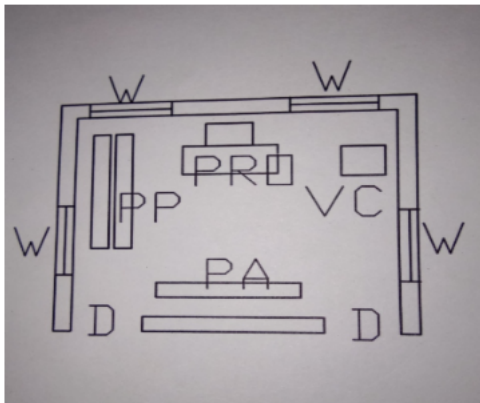

নির্বাচক নিবন্ধন আধিকারিকের স্বাক্ষর

Nazri Naksha

Google Map View

Polling Station Building Front View

Polling Station Front View

Cad View

Key MAP View

1 নাম : রুমা কর দে স্বামীর নাম: সন্দীপ দে বাড়ির নং : বয়স : 26 লিঙ্গ : মহিলা	AWK2245140 ফটো উপলব্ধ	2 নাম : ভারতী দাস স্বামীর নাম: দুলাল দাস বাড়ির নং : n0088 বয়স : 39 লিঙ্গ : মহিলা	AWK1657907 ফটো উপলব্ধ	3 নাম : দেবীরানী গুড়িয়া স্বামীর নাম: দেবব্রত গুড়িয়া বাড়ির নং : n0088 বয়স : 35 লিঙ্গ : মহিলা	AWK1422526 ফটো উপলব্ধ
4 নাম : দেবব্রত গুড়িয়া পিতার নাম: অনিল গুড়িয়া বাড়ির নং : n0088 বয়স : 38 লিঙ্গ : পুরুষ	FTD2794212 ফটো উপলব্ধ	5 নাম : অতসী গুড়িয়া স্বামীর নাম: দিলীপ কুমার গুড়িয়া বাড়ির নং : n0088 বয়স : 38 লিঙ্গ : মহিলা	AWK1168210 ফটো উপলব্ধ	6 নাম : দিলীপ কুমার গুড়িয়া পিতার নাম: অনিল গুড়িয়া বাড়ির নং : n0088 বয়স : 43 লিঙ্গ : পুরুষ	FTD2794220 ফটো উপলব্ধ
7 নাম : সুশীলা গুড়্যা স্বামীর নাম: জলধর গুড়্যা বাড়ির নং : n0085 বয়স : 97 লিঙ্গ : মহিলা	WB/31/211/567465 ফটো উপলব্ধ	8 নাম : সুনীল গুড়্যা পিতার নাম: জলধর গুড়্যা বাড়ির নং : n0085 বয়স : 67 লিঙ্গ : পুরুষ	WB/31/211/567736 ফটো উপলব্ধ	9 নাম : বাসন্তী গুড়্যা স্বামীর নাম: সুনীল গুড়্যা বাড়ির নং : n0085 বয়স : 60 লিঙ্গ : মহিলা	WB/31/211/567798 ফটো উপলব্ধ
10 নাম : দীপক কুমার গুড়িয়া পিতার নাম: সুনীল কুমার গুড়িয়া বাড়ির নং : n0085 বয়স : 43 লিঙ্গ : পুরুষ	FTD2536753 ফটো উপলব্ধ	11 নাম : ক্ষিত্তিষ গুড়িয়া পিতার নাম: সুনীল গুড়িয়া বাড়ির নং : n0085 বয়স : 28 লিঙ্গ : পুরুষ	AWK1964568 ফটো উপলব্ধ	12 নাম : উষা গুড়িয়া স্বামীর নাম: দীপক কুমার গুড়িয়া বাড়ির নং : n0085 বয়স : 28 লিঙ্গ : মহিলা	AWK1953975 ফটো উপলব্ধ
13 নাম : দীপক গুড়িয়া পিতার নাম: অনিল গুড়িয়া বাড়ির নং : n0088 বয়স : 27 লিঙ্গ : পুরুষ	AWK1945534 ফটো উপলব্ধ	14 নাম : অনিল গুড়িয়া পিতার নাম: জলধর গুড়িয়া বাড়ির নং : n0088 বয়স : 72 লিঙ্গ : পুরুষ	WB/31/211/567374 ফটো উপলব্ধ	15 নাম : গৌরাঙ্গ গুড়িয়া পিতার নাম: ভূপেন্দ্র গুড়িয়া বাড়ির নং : n0011 বয়স : 60 লিঙ্গ : পুরুষ	AWK2265676 ফটো উপলব্ধ
16 নাম : দেবশীষ গুড়িয়া পিতার নাম: সুভাষ চন্দ্র গুড়িয়া বাড়ির নং : n0059 বয়স : 27 লিঙ্গ : পুরুষ	AWK1949742 ফটো উপলব্ধ	17 নাম : স্বদেশ রঞ্জন গুড়িয়া পিতার নাম: জলধর গুড়িয়া বাড়ির নং : n0089 বয়স : 51 লিঙ্গ : পুরুষ	WB/31/211/567818 ফটো উপলব্ধ	18 নাম : প্রসেনজিৎ গুড়িয়া পিতার নাম: রামপদ গুড়িয়া বাড়ির নং : n0082 বয়স : 28 লিঙ্গ : পুরুষ	AWK1850007 ফটো উপলব্ধ
19 নাম : দেব কুমার গুড়িয়া পিতার নাম: হরিপদ গুড়িয়া বাড়ির নং : n0083 বয়স : 28 লিঙ্গ : পুরুষ	AWK1850288 ফটো উপলব্ধ	20 নাম : বাসুদেব গুড়িয়া পিতার নাম: সুভাষ গুড়িয়া বাড়ির নং : n0059 বয়স : 28 লিঙ্গ : পুরুষ	AWK1850296 ফটো উপলব্ধ	21 নাম : পরমেশ্বর গুড়িয়া পিতার নাম: অভিমন্যু গুড়িয়া বাড়ির নং : এন0091 বয়স : 66 লিঙ্গ : পুরুষ	AWK2656775 ফটো উপলব্ধ
22 নাম : প্রভাত গুড়িয়া পিতার নাম: পরমেশ্বর গুড়িয়া বাড়ির নং : n0091 বয়স : 43 লিঙ্গ : পুরুষ	FTD2226033 ফটো উপলব্ধ	23 নাম : টুনুবালা গুড়িয়া স্বামীর নাম: পরমেশ্বর গুড়িয়া বাড়ির নং : এন0091 বয়স : 61 লিঙ্গ : মহিলা	AWK2656783 ফটো উপলব্ধ	24 নাম : অমরেশ গুড়িয়া পিতার নাম: নিতাই গুড়িয়া বাড়ির নং : বয়স : 25 লিঙ্গ : পুরুষ	AWK2245199 ফটো উপলব্ধ
25 নাম : সধিতা ওঝা গুড়িয়া স্বামীর নাম: গোপাল চন্দ্র গুড়িয়া বাড়ির নং : এন0011 বয়স : 30 লিঙ্গ : মহিলা	AWK2020782 ফটো উপলব্ধ	26 নাম : জহরলাল গুড়িয়া পিতার নাম: ভূপেন্দ্র গুড়িয়া বাড়ির নং : n0013 বয়স : 75 লিঙ্গ : পুরুষ	WB/31/211/567123 ফটো উপলব্ধ	27 নাম : গোপাল চন্দ্র গুড়িয়া পিতার নাম: গৌরাঙ্গ গুড়িয়া বাড়ির নং : n0011 বয়স : 38 লিঙ্গ : পুরুষ	AWK1168202 ফটো উপলব্ধ
28 নাম : প্রতিমা গুড়িয়া স্বামীর নাম: গৌরাঙ্গ গুড়িয়া বাড়ির নং : n0011 বয়স : 55 লিঙ্গ : মহিলা	AWK2267656 ফটো উপলব্ধ	29 নাম : দেবশীষ গুড়িয়া পিতার নাম: স্বদেশ রঞ্জন গুড়িয়া বাড়ির নং : এন0089 বয়স : 23 লিঙ্গ : পুরুষ	AWK2378982 ফটো উপলব্ধ	30 নাম : মাত্তু রাউ গুড়িয়া স্বামীর নাম: প্রসেনজিৎ গুড়িয়া বাড়ির নং : এন0082 বয়স : 23 লিঙ্গ : মহিলা	AWK2379857 ফটো উপলব্ধ