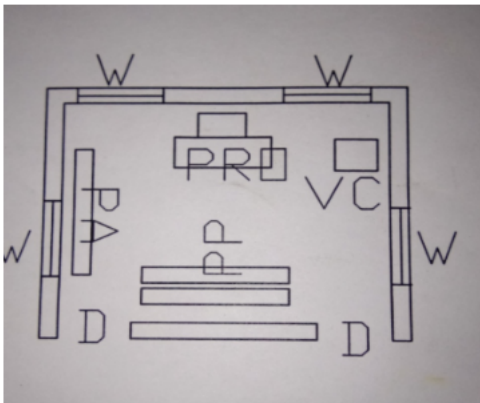

নির্বাচক নিবন্ধন আধিকারিকের স্বাক্ষর

Nazri Naksha

Google Map View

Polling Station Building Front View

Polling Station Front View

Cad View

Key MAP View

1 নাম : সুজাতা খাঁড়া স্বামীর নাম: সত্যরঞ্জন খাঁড়া বাড়ির নং : n0124 বয়স : 54 লিঙ্গ : মহিলা	FTD1043728 ফটো উপলব্ধ	2 নাম : দিপালী খাঁড়া স্বামীর নাম: কমল কান্তি খাঁড়া বাড়ির নং : n0124 বয়স : 37 লিঙ্গ : মহিলা	AWK1658608 ফটো উপলব্ধ	3 নাম : রানু খাঁড়া স্বামীর নাম: স্বপন খাঁড়া বাড়ির নং : n0107 বয়স : 38 লিঙ্গ : মহিলা	AWK1286889 ফটো উপলব্ধ
4 নাম : কমলকান্তি খাঁড়া পিতার নাম: সত্যরঞ্জন খাঁড়া বাড়ির নং : n0124 বয়স : 38 লিঙ্গ : পুরুষ	AWK1286939 ফটো উপলব্ধ	5 নাম : মেনকা খাঁড়া স্বামীর নাম: দীনবন্ধু খাঁড়া বাড়ির নং : n0158 বয়স : 60 লিঙ্গ : মহিলা	WB/31/211/567750 ফটো উপলব্ধ	6 নাম : শ্যাম সন্দর খাঁড়া পিতার নাম: বিমান চন্দ্র খাঁড়া বাড়ির নং : এন0121 বয়স : 26 লিঙ্গ : পুরুষ	AWK2023620 ফটো উপলব্ধ
7 নাম : সুছন্দা খাঁড়া স্বামীর নাম: সুকুমার খাঁড়া বাড়ির নং : এন0158 বয়স : 32 লিঙ্গ : মহিলা	AWK1505213 ফটো উপলব্ধ	8 নাম : পল্লবী জানা স্বামীর নাম: অনূপ জানা বাড়ির নং : এন0001 বয়স : 25 লিঙ্গ : মহিলা	AWK2279958 ফটো উপলব্ধ	9 নাম : অরবিন্দ খাঁড়া পিতার নাম: সন্তোষ খাঁড়া বাড়ির নং : n0001 বয়স : 63 লিঙ্গ : পুরুষ	FTD1043272 ফটো উপলব্ধ
10 নাম : উজ্জল খাঁড়া পিতার নাম: অরবিন্দ খাঁড়া বাড়ির নং : n0001 বয়স : 35 লিঙ্গ : পুরুষ	AWK1286673 ফটো উপলব্ধ	11 নাম : সাবিত্রী খাঁড়া স্বামীর নাম: অরবিন্দ খাঁড়া বাড়ির নং : n0001 বয়স : 56 লিঙ্গ : মহিলা	FTD1043280 ফটো উপলব্ধ	12 নাম : সুকুমার খাঁড়া পিতার নাম: দীনবন্ধু খাঁড়া বাড়ির নং : n0158 বয়স : 39 লিঙ্গ : পুরুষ	AWK1170653 ফটো উপলব্ধ
13 নাম : দীনবন্ধু খাঁড়া পিতার নাম: সতীশ চন্দ্র খাঁড়া বাড়ির নং : n0158 বয়স : 72 লিঙ্গ : পুরুষ	WB/31/211/567315 ফটো উপলব্ধ	14 নাম : সোনালী খাঁড়া স্বামীর নাম: উজ্জল খাঁড়া বাড়ির নং : 0001 বয়স : 28 লিঙ্গ : মহিলা	AWK1849629 ফটো উপলব্ধ	15 নাম : স্বপন কুমার খাঁড়া পিতার নাম: হৃষীকেশ খাঁড়া বাড়ির নং : n0107 বয়স : 51 লিঙ্গ : পুরুষ	WB/31/211/567318 ফটো উপলব্ধ
16 নাম : মাধবী গুড়িয়া স্বামীর নাম: সুভাষ গুড়িয়া বাড়ির নং : n0036 বয়স : 43 লিঙ্গ : মহিলা	FTD2591238 ফটো উপলব্ধ	17 নাম : সুভাষ চন্দ্র গুড়িয়া পিতার নাম: লহোদর গুড়িয়া বাড়ির নং : n0035 বয়স : 52 লিঙ্গ : পুরুষ	WB/31/211/567883 ফটো উপলব্ধ	18 নাম : তপন কুমার গুড়িয়া পিতার নাম: লহোদর গুড়িয়া বাড়ির নং : n0029 বয়স : 45 লিঙ্গ : পুরুষ	FTD2536712 ফটো উপলব্ধ
19 নাম : ভারতী গুড়িয়া স্বামীর নাম: তপন কুমার গুড়িয়া বাড়ির নং : n0028 বয়স : 44 লিঙ্গ : মহিলা	FTD2536720 ফটো উপলব্ধ	20 নাম : সৌমেন গুড়িয়া পিতার নাম: সুভাষ চন্দ্র গুড়িয়া বাড়ির নং : এন000 বয়স : 22 লিঙ্গ : পুরুষ	AWK2449742 ফটো উপলব্ধ	21 নাম : শুভেন্দু গিরি পিতার নাম: দেবশীষ গিরি বাড়ির নং : n0072 বয়স : 30 লিঙ্গ : পুরুষ	AWK1742956 ফটো উপলব্ধ
22 নাম : আরতীরানী গিরি স্বামীর নাম: দেবশীষ গিরি বাড়ির নং : n0163 বয়স : 56 লিঙ্গ : মহিলা	WB/31/211/567619 ফটো উপলব্ধ	23 নাম : বুদ্ধদেব জানা পিতার নাম: বাবু জানা বাড়ির নং : এন0000 বয়স : 26 লিঙ্গ : পুরুষ	AWK2023646 ফটো উপলব্ধ	24 নাম : বিশুজিৎ জানা পিতার নাম: দেবেন্দ্রনাথ জানা বাড়ির নং : n0005 বয়স : 29 লিঙ্গ : পুরুষ	AWK1829217 ফটো উপলব্ধ
25 নাম : গোপাল জানা পিতার নাম: প্রদীপ জানা বাড়ির নং : n0041 বয়স : 29 লিঙ্গ : পুরুষ	AWK1829233 ফটো উপলব্ধ	26 নাম : আরতী জানা স্বামীর নাম: মনোরঞ্জন জানা বাড়ির নং : n0012 বয়স : 64 লিঙ্গ : মহিলা	AWK1829241 ফটো উপলব্ধ	27 নাম : প্রতিমা জানা স্বামীর নাম: গোপাল জানা বাড়ির নং : 0041 বয়স : 28 লিঙ্গ : মহিলা	AWK1849652 ফটো উপলব্ধ
28 নাম : বিশুজিৎ জানা পিতার নাম: নারায়ণ জানা বাড়ির নং : এন0012 বয়স : 23 লিঙ্গ : পুরুষ	AWK2380897 ফটো উপলব্ধ	29 নাম : শুভদীপ জানা পিতার নাম: বিমল কুমার জানা বাড়ির নং : এন00016 বয়স : 23 লিঙ্গ : পুরুষ	AWK2378651 ফটো উপলব্ধ	30 নাম : মৌমিতা জানা পিতার নাম: তাপস কুমার জানা বাড়ির নং : এন0014 বয়স : 23 লিঙ্গ : মহিলা	AWK2378826 ফটো উপলব্ধ