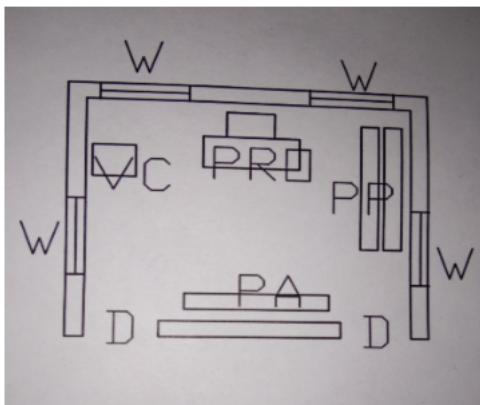

নির্বাচক নিবন্ধন আধিকারিকের স্বাক্ষর

Nazri Naksha

Google Map View

Polling Station Building Front View

Polling Station Front View

Cad View

Key MAP View

1 নাম : স্বপন কুমার ওবা পিতার নাম: যতীন্দ্র নাথ ওবা বাড়ির নং : বয়স : 64 লিঙ্গ : পুরুষ	AWK2433951 ফটো উপলব্ধ	2 নাম : পাঁচু গোপাল ওবা পিতার নাম: স্বপন ওবা বাড়ির নং : n0087 বয়স : 28 লিঙ্গ : পুরুষ	AWK1911080 ফটো উপলব্ধ	3 নাম : কল্পনা ওবা স্বামীর নাম: স্বপন ওবা বাড়ির নং : বয়স : 56 লিঙ্গ : মহিলা	WB/31/211/570535 ফটো উপলব্ধ
4 নাম : মিলন কুমার ওবা পিতার নাম: স্বপন ওবা বাড়ির নং : বয়স : 40 লিঙ্গ : পুরুষ	AWK1287259 ফটো উপলব্ধ	5 নাম : রনজিৎ ওবা পিতার নাম: স্বপন কুমার ওবা বাড়ির নং : বয়স : 34 লিঙ্গ : পুরুষ	AWK1422997 ফটো উপলব্ধ	6 নাম : তনশ্রী ওবা স্বামীর নাম: রনজিৎ ওবা বাড়ির নং : বয়স : 24 লিঙ্গ : মহিলা	AWK2295319 ফটো উপলব্ধ
7 নাম : স্বপা গায়েন পিতার নাম: প্রদীপ গায়েন বাড়ির নং : n0060 বয়স : 43 লিঙ্গ : মহিলা	FTD2537611 ফটো উপলব্ধ	8 নাম : বিশ্বজিৎ গায়েন পিতার নাম: শম্ভু গায়েন বাড়ির নং : বয়স : 24 লিঙ্গ : পুরুষ	AWK2295293 ফটো উপলব্ধ	9 নাম : নির্মল গায়েন পিতার নাম: বরণ গায়েন বাড়ির নং : এন065 বয়স : 24 লিঙ্গ : পুরুষ	AWK2429470 ফটো উপলব্ধ
10 নাম : সুমনা গায়েন স্বামীর নাম: অনুপ কুমার গায়েন বাড়ির নং : এন065 বয়স : 24 লিঙ্গ : মহিলা	AWK2452159 ফটো উপলব্ধ	11 নাম : মতিলাল গায়েন পিতার নাম: রঘুনাথ গায়েন বাড়ির নং : n0060 বয়স : 33 লিঙ্গ : পুরুষ	AWK1532746 ফটো উপলব্ধ	12 নাম : পরমেশ্বর গায়েন পিতার নাম: মার্কণ্ড গায়েন বাড়ির নং : n0060 বয়স : 66 লিঙ্গ : পুরুষ	WB/31/211/570336 ফটো উপলব্ধ
13 নাম : ডলিরানী গায়েন স্বামীর নাম: মনোরঞ্জন গায়েন বাড়ির নং : n0044 বয়স : 34 লিঙ্গ : মহিলা	AWK1743491 ফটো উপলব্ধ	14 নাম : মামনি গায়েন স্বামীর নাম: পিকু গায়েন বাড়ির নং : n0053 বয়স : 29 লিঙ্গ : মহিলা	AWK1848514 ফটো উপলব্ধ	15 নাম : গীতা রানী গায়েন স্বামীর নাম: চন্দন গায়েন বাড়ির নং : n0075 বয়স : 28 লিঙ্গ : মহিলা	AWK1848373 ফটো উপলব্ধ
16 নাম : মানসী গায়েন স্বামীর নাম: দোলন গায়েন বাড়ির নং : n0062 বয়স : 30 লিঙ্গ : মহিলা	AWK1848456 ফটো উপলব্ধ	17 নাম : প্রভাত গায়েন পিতার নাম: মার্কণ্ড গায়েন বাড়ির নং : n0060 বয়স : 46 লিঙ্গ : পুরুষ	AWK2497998 ফটো উপলব্ধ	18 নাম : মাধব গায়েন পিতার নাম: অক্ষয় গায়েন বাড়ির নং : n0051 বয়স : 81 লিঙ্গ : পুরুষ	AWK2493427 ফটো উপলব্ধ
19 নাম : পলাশ গায়েন পিতার নাম: হটেশ্বর গায়েন বাড়ির নং : এন0051 বয়স : 22 লিঙ্গ : পুরুষ	AWK2507986 ফটো উপলব্ধ	20 নাম : আকাশ গায়েন পিতার নাম: নব কুমার গায়েন বাড়ির নং : এন0047 বয়স : 23 লিঙ্গ : পুরুষ	AWK2508182 ফটো উপলব্ধ	21 নাম : রত্নারাণী গায়েন স্বামীর নাম: অভয়চন্দ্র গায়েন বাড়ির নং : n0048 বয়স : 53 লিঙ্গ : মহিলা	AWK2343580 ফটো উপলব্ধ
22 নাম : কাবেরী গায়েন স্বামীর নাম: বাবাই গায়েন বাড়ির নং : এন0037 বয়স : 25 লিঙ্গ : মহিলা	AWK2280170 ফটো উপলব্ধ	23 নাম : সুলেখা বাগ গায়েন স্বামীর নাম: পলাশ গায়েন বাড়ির নং : এন0023 বয়স : 25 লিঙ্গ : মহিলা	AWK2280071 ফটো উপলব্ধ	24 নাম : রানী গায়েন স্বামীর নাম: ঝুলন গায়েন বাড়ির নং : এন0062 বয়স : 29 লিঙ্গ : মহিলা	AWK2328003 ফটো উপলব্ধ
25 নাম : রঞ্জিত গায়েন পিতার নাম: কালীপদ গায়েন বাড়ির নং : এন0050 বয়স : 24 লিঙ্গ : পুরুষ	AWK2293082 ফটো উপলব্ধ	26 নাম : সৌরভ গায়েন পিতার নাম: প্রদীপ কুমার গায়েন বাড়ির নং : এন0060 বয়স : 24 লিঙ্গ : পুরুষ	AWK2293108 ফটো উপলব্ধ	27 নাম : মদন গায়েন পিতার নাম: খগেন্দ্রনাথ গায়েন বাড়ির নং : এন0063 বয়স : 68 লিঙ্গ : পুরুষ	AWK2350734 ফটো উপলব্ধ
28 নাম : টুম্পা বারুই গায়েন স্বামীর নাম: গোকুল গায়েন বাড়ির নং : এন0046 বয়স : 25 লিঙ্গ : মহিলা	AWK2375855 ফটো উপলব্ধ	29 নাম : প্রনব গায়েন পিতার নাম: প্রভাত গায়েন বাড়ির নং : এন0060 বয়স : 23 লিঙ্গ : পুরুষ	AWK2377844 ফটো উপলব্ধ	30 নাম : সত্যজিৎ গায়েন অন্যান্য: বিশ্বজিৎ গায়েন বাড়ির নং : এন0063 বয়স : 24 লিঙ্গ : পুরুষ	AWK2387447 ফটো উপলব্ধ