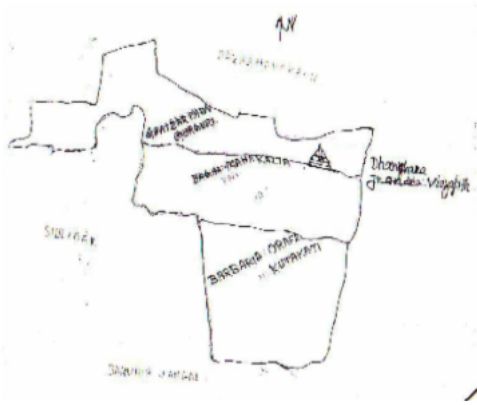

Nazri Naksha