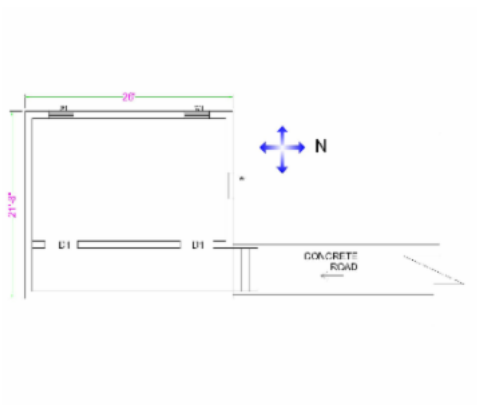

নির্বাচক নিবন্ধন আধিকারিকের স্বাক্ষর

Nazri Naksha

Google Map View

Polling Station Building Front View

Polling Station Front View

Cad View

Key MAP View

1 নাম : কেশব অগস্তী পিতার নাম: তারশংকর অগস্তী বাড়ির নং : এন0003 বয়স : 23 লিঙ্গ : পুরুষ	AWK2445104 ফটো উপলব্ধ	2 নাম : রীনা অগস্তী স্বামীর নাম: সুব্রত অগস্তী বাড়ির নং : n0007 বয়স : 29 লিঙ্গ : মহিলা	AWK1753961 ফটো উপলব্ধ	3 নাম : তারাশংকর অগস্তী পিতার নাম: শ্রীকান্ত অগস্তী বাড়ির নং : n0003 বয়স : 49 লিঙ্গ : পুরুষ	DNT1379940 ফটো উপলব্ধ
4 নাম : মৃষ্টি রানী অগস্তী স্বামীর নাম: তারাশংকর অগস্তী বাড়ির নং : n0003 বয়স : 41 লিঙ্গ : মহিলা	DNT2584027 ফটো উপলব্ধ	5 নাম : শিবশংকর অগস্তী পিতার নাম: শ্রীকান্ত অগস্তী বাড়ির নং : n0003 বয়স : 46 লিঙ্গ : পুরুষ	DNT1379957 ফটো উপলব্ধ	6 নাম : সূতফা অগস্তী স্বামীর নাম: শিবশংকর অগস্তী বাড়ির নং : n0003 বয়স : 36 লিঙ্গ : মহিলা	AWK1192707 ফটো উপলব্ধ
7 নাম : শ্যামাপদ অগস্তী পিতার নাম: লক্ষীকান্ত অগস্তী বাড়ির নং : n0004 বয়স : 63 লিঙ্গ : পুরুষ	WB/31/210/141669 ফটো উপলব্ধ	8 নাম : মঞ্জুরানী অগস্তী স্বামীর নাম: শ্যামাপদ অগস্তী বাড়ির নং : n0004 বয়স : 58 লিঙ্গ : মহিলা	WB/31/210/141313 ফটো উপলব্ধ	9 নাম : গীতারানী অগস্তী স্বামীর নাম: হরিপদ অগস্তী বাড়ির নং : n0005 বয়স : 58 লিঙ্গ : মহিলা	WB/31/210/141244 ফটো উপলব্ধ
10 নাম : কালিপদ অগস্তী পিতার নাম: লক্ষীকান্ত অগস্তী বাড়ির নং : n0006 বয়স : 59 লিঙ্গ : পুরুষ	WB/31/210/141138 ফটো উপলব্ধ	11 নাম : নমিতারানী অগস্তী স্বামীর নাম: কালিপদ অগস্তী বাড়ির নং : n0006 বয়স : 53 লিঙ্গ : মহিলা	WB/31/210/141552 ফটো উপলব্ধ	12 নাম : দুর্গাপদ অগস্তী পিতার নাম: লক্ষীকান্ত অগস্তী বাড়ির নং : n0007 বয়স : 57 লিঙ্গ : পুরুষ	WB/31/210/141049 ফটো উপলব্ধ
13 নাম : শিবানী অগস্তী স্বামীর নাম: দুর্গাপদ অগস্তী বাড়ির নং : n0007 বয়স : 55 লিঙ্গ : মহিলা	WB/31/210/141165 ফটো উপলব্ধ	14 নাম : সুব্রত অগস্তী পিতার নাম: দুর্গাপদ অগস্তী বাড়ির নং : n0007 বয়স : 34 লিঙ্গ : পুরুষ	AWK1442854 ফটো উপলব্ধ	15 নাম : ষোড়শী অগস্তী স্বামীর নাম: রাধাশ্যাম অগস্তী বাড়ির নং : n0008 বয়স : 88 লিঙ্গ : মহিলা	WB/31/210/141164 ফটো উপলব্ধ
16 নাম : তপন অগস্তী পিতার নাম: রাধাশ্যাম অগস্তী বাড়ির নং : n0008 বয়স : 49 লিঙ্গ : পুরুষ	DNT1378900 ফটো উপলব্ধ	17 নাম : পুষ্পেন্দ্র অগস্তী পিতার নাম: রাধাশ্যাম অগস্তী বাড়ির নং : n0008 বয়স : 41 লিঙ্গ : পুরুষ	DNT2584019 ফটো উপলব্ধ	18 নাম : শঙ্করী অগস্তী স্বামীর নাম: তপন অগস্তী বাড়ির নং : n0008 বয়স : 37 লিঙ্গ : মহিলা	AWK1551548 ফটো উপলব্ধ
19 নাম : সোনালী অগস্তী স্বামীর নাম: পুষ্পেন্দ্র অগস্তী বাড়ির নং : n0008 বয়স : 35 লিঙ্গ : মহিলা	AWK1551555 ফটো উপলব্ধ	20 নাম : হরিপ্রিয়া অগস্তী স্বামীর নাম: লক্ষীকান্ত অগস্তী বাড়ির নং : n0001 বয়স : 83 লিঙ্গ : মহিলা	WB/31/210/141139 ফটো উপলব্ধ	21 নাম : কালীশংকর অগস্তী পিতার নাম: কমলাকান্ত অগস্তী বাড়ির নং : n0002 বয়স : 47 লিঙ্গ : পুরুষ	DNT1379981 ফটো উপলব্ধ
22 নাম : সন্ধ্যা রানী অগস্তী স্বামীর নাম: কমলা কান্ত অগস্তী বাড়ির নং : n0002 বয়স : 73 লিঙ্গ : মহিলা	WB/31/210/141312 ফটো উপলব্ধ	23 নাম : মলি অগস্তী স্বামীর নাম: কালীশঙ্কর অগস্তী বাড়ির নং : n0002 বয়স : 38 লিঙ্গ : মহিলা	AWK1442847 ফটো উপলব্ধ	24 নাম : শেফালী অগস্তী স্বামীর নাম: শ্রীকান্ত অগস্তী বাড়ির নং : n0003 বয়স : 73 লিঙ্গ : মহিলা	WB/31/210/141547 ফটো উপলব্ধ
25 নাম : অরুণ কুমার মাল্লা পিতার নাম: অনিল কুমার মাল্লা বাড়ির নং : n0018 বয়স : 38 লিঙ্গ : পুরুষ	AWK1180439 ফটো উপলব্ধ	26 নাম : মিতালী মাল্লা স্বামীর নাম: অরুণ কুমার মাল্লা বাড়ির নং : n0018 বয়স : 30 লিঙ্গ : মহিলা	AWK1677749 ফটো উপলব্ধ	27 নাম : চন্দনা মাল্লা স্বামীর নাম: অনিল মাল্লা বাড়ির নং : n0018 বয়স : 61 লিঙ্গ : মহিলা	WB/31/210/141587 ফটো উপলব্ধ
28 নাম : অনিল কুমার মাল্লা পিতার নাম: অবন্তী মাল্লা বাড়ির নং : n0018 বয়স : 71 লিঙ্গ : পুরুষ	AWK2429181 ফটো উপলব্ধ	29 নাম : সোমনাথ খাটুয়া পিতার নাম: সুভাষ খাটুয়া বাড়ির নং : এন0138 বয়স : 27 লিঙ্গ : পুরুষ	AWK2009637 ফটো উপলব্ধ	30 নাম : কৃষ্ণা গিরি পিতার নাম: রাজকুমার গিরি বাড়ির নং : এন0207 বয়স : 26 লিঙ্গ : মহিলা	AWK2009397 ফটো উপলব্ধ