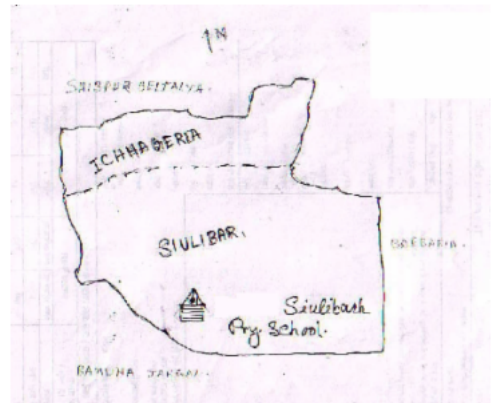

নির্বাচক নিবন্ধন আধিকারিকের স্বাক্ষর

Nazri Naksha

Google Map View

Polling Station Building Front View

Polling Station Front View

Cad View

Key MAP View

1 নাম : রঞ্জিতা খাটুয়া(সামন্ত) স্বামীর নাম: উত্তম সামন্ত বাড়ির নং : n0171 বয়স : 33 লিঙ্গ : মহিলা	AWK1459510 ফটো উপলব্ধ	2 নাম : কবিতারানী গিরি স্বামীর নাম: সহশ্রাংশু গিরি বাড়ির নং : n0120 বয়স : 65 লিঙ্গ : মহিলা	AWK2554020 ফটো উপলব্ধ	3 নাম : শুভদীপ গিরি পিতার নাম: তপন গিরি বাড়ির নং : এন0105 বয়স : 24 লিঙ্গ : পুরুষ	AWK2376408 ফটো উপলব্ধ
4 নাম : প্রশান্ত গিরি পিতার নাম: সুশান্ত গিরি বাড়ির নং : 82 বয়স : 28 লিঙ্গ : পুরুষ	AWK1890839 ফটো উপলব্ধ	5 নাম : মিঠুরানী গিরি স্বামীর নাম: শঙ্কর গিরি বাড়ির নং : n0120 বয়স : 38 লিঙ্গ : মহিলা	AWK1370493 ফটো উপলব্ধ	6 নাম : সহস্রাংশু গিরি পিতার নাম: সুশান্ত গিরি বাড়ির নং : n0120 বয়স : 72 লিঙ্গ : পুরুষ	WB/31/210/144452 ফটো উপলব্ধ
7 নাম : কমলা গিরি স্বামীর নাম: তপন গিরি বাড়ির নং : n0105 বয়স : 49 লিঙ্গ : মহিলা	DNT1689488 ফটো উপলব্ধ	8 নাম : লক্ষ্মীরানী গিরি স্বামীর নাম: স্বপন গিরি বাড়ির নং : n0105 বয়স : 40 লিঙ্গ : মহিলা	AWK1193671 ফটো উপলব্ধ	9 নাম : স্বপন গিরি পিতার নাম: অজিত গিরি বাড়ির নং : n0105 বয়স : 45 লিঙ্গ : পুরুষ	DNT2380533 ফটো উপলব্ধ
10 নাম : তপনকুমার গিরি পিতার নাম: অজিত গিরি বাড়ির নং : n0105 বয়স : 53 লিঙ্গ : পুরুষ	WB/31/210/144210 ফটো উপলব্ধ	11 নাম : জ্যোৎস্নারানী গিরি স্বামীর নাম: অজিত গিরি বাড়ির নং : n0105 বয়স : 69 লিঙ্গ : মহিলা	WB/31/210/144094 ফটো উপলব্ধ	12 নাম : শঙ্কর গিরি পিতার নাম: সহস্রাংশু গিরি বাড়ির নং : n0120 বয়স : 48 লিঙ্গ : পুরুষ	DNT1380070 ফটো উপলব্ধ
13 নাম : সৌমিত্র গিরি পিতার নাম: বাদল গিরি বাড়ির নং : এন0140 বয়স : 26 লিঙ্গ : পুরুষ	AWK1985555 ফটো উপলব্ধ	14 নাম : নীলমাধব ঘোড়াই পিতার নাম: গঙ্গাধর ঘোড়াই বাড়ির নং : n0006 বয়স : 34 লিঙ্গ : পুরুষ	AWK1443282 ফটো উপলব্ধ	15 নাম : কৃষ্ণা ঘোড়াই স্বামীর নাম: নীলমাধব ঘোড়াই বাড়ির নং : n0006 বয়স : 37 লিঙ্গ : মহিলা	AWK1443290 ফটো উপলব্ধ
16 নাম : কাজলরানী ঘোড়াই স্বামীর নাম: গঙ্গাধর ঘোড়াই বাড়ির নং : n0006 বয়স : 54 লিঙ্গ : মহিলা	WB/31/210/144050 ফটো উপলব্ধ	17 নাম : গঙ্গাধর ঘোড়াই পিতার নাম: গুণধর ঘোড়াই বাড়ির নং : n0006 বয়স : 58 লিঙ্গ : পুরুষ	WB/31/210/144211 ফটো উপলব্ধ	18 নাম : স্বপন কুমার ঘোড়াই পিতার নাম: যাদবচন্দ্র ঘোড়াই বাড়ির নং : n0005 বয়স : 32 লিঙ্গ : পুরুষ	AWK1443274 ফটো উপলব্ধ
19 নাম : জ্যোৎস্না ঘোড়াই স্বামীর নাম: যাদব ঘোড়াই বাড়ির নং : n0005 বয়স : 57 লিঙ্গ : মহিলা	WB/31/210/144010 ফটো উপলব্ধ	20 নাম : যাদবচন্দ্র ঘোড়াই পিতার নাম: গুণধর ঘোড়াই বাড়ির নং : n0005 বয়স : 61 লিঙ্গ : পুরুষ	WB/31/210/144154 ফটো উপলব্ধ	21 নাম : ছবি ঘোড়াই স্বামীর নাম: কার্তিক চন্দ্র ঘোড়াই বাড়ির নং : n0106 বয়স : 39 লিঙ্গ : মহিলা	AWK1297464 ফটো উপলব্ধ
22 নাম : কার্তিক চন্দ্র ঘোড়াই পিতার নাম: পশুপতি ঘোড়াই বাড়ির নং : n0106 বয়স : 43 লিঙ্গ : পুরুষ	DNT2380558 ফটো উপলব্ধ	23 নাম : মালতী ঘোড়াই স্বামীর নাম: গণেশ ঘোড়াই বাড়ির নং : n0106 বয়স : 45 লিঙ্গ : মহিলা	DNT2380541 ফটো উপলব্ধ	24 নাম : গণেশ ঘোড়াই পিতার নাম: পশুপতি ঘোড়াই বাড়ির নং : n0106 বয়স : 49 লিঙ্গ : পুরুষ	DNT1689702 ফটো উপলব্ধ
25 নাম : সোমনাথ ঘোষ পিতার নাম: হরিপদ ঘোষ বাড়ির নং : এন0157 বয়স : 26 লিঙ্গ : পুরুষ	AWK2203636 ফটো উপলব্ধ	26 নাম : পূর্ণচন্দ্র জানা পিতার নাম: বিনোদ বিহারী জানা বাড়ির নং : n0002 বয়স : 27 লিঙ্গ : পুরুষ	AWK1922731 ফটো উপলব্ধ	27 নাম : মধুমিতা জানা পিতার নাম: উজ্জ্বল কুমার জানা বাড়ির নং : n0119 বয়স : 28 লিঙ্গ : মহিলা	AWK1922855 ফটো উপলব্ধ
28 নাম : তমোনাথ জানা পিতার নাম: বিনোদ বিহারী জানা বাড়ির নং : n0002 বয়স : 28 লিঙ্গ : পুরুষ	AWK1890615 ফটো উপলব্ধ	29 নাম : কাজল মন্ডল স্বামীর নাম: সৌভিক মন্ডল বাড়ির নং : এন0096 বয়স : 24 লিঙ্গ : মহিলা	AWK2275063 ফটো উপলব্ধ	30 নাম : সাগর মন্ডল পিতার নাম: পঞ্চানন মন্ডল বাড়ির নং : এন0023 বয়স : 24 লিঙ্গ : পুরুষ	AWK2275113 ফটো উপলব্ধ