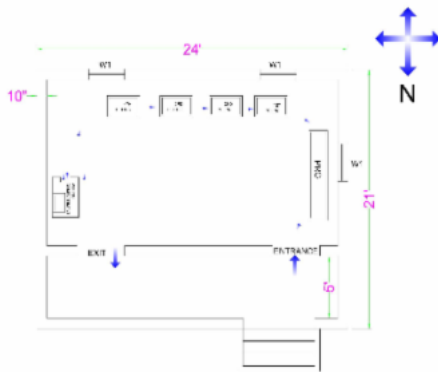

নির্বাচক নিবন্ধন আধিকারিকের স্বাক্ষর

Nazri Naksha

Google Map View

Polling Station Building Front View

Polling Station Front View

Cad View

Key MAP View

বিধানসভা নির্বাচনক্ষেত্রের নং, নাম : 213-কাঁথি উত্তর
ভাগ নং, নাম : 1-শিবপুর বেলতলা (সম্পূর্ণ)