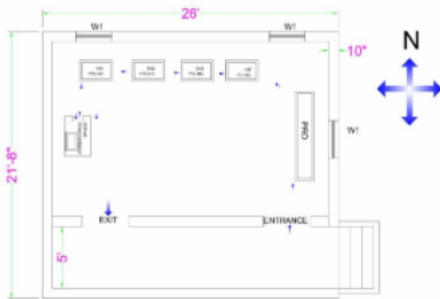

নির্বাচক নিবন্ধন আধিকারিকের স্বাক্ষর

Nazri Naksha

Google Map View

Polling Station Building Front View

Polling Station Front View

Cad View

Key MAP View

1 নাম : জায়েদাবিবি স্বামীর নাম: মকবুল সেক বাড়ির নং : n0029 বয়স : 69 লিঙ্গ : মহিলা	WB/31/210/156694	ফটো উপলব্ধ	2 নাম : রসিদন বিবি স্বামীর নাম: সেক জাবেদ বাড়ির নং : n0029 বয়স : 43 লিঙ্গ : মহিলা	AWK1680354	ফটো উপলব্ধ	3 নাম : মিনাবিবি স্বামীর নাম: নাসির সেক বাড়ির নং : n0047 বয়স : 53 লিঙ্গ : মহিলা	WB/31/210/156131	ফটো উপলব্ধ
4 নাম : সেকইয়াসিন পিতার নাম: জাহির হোসেন সেক বাড়ির নং : n0150 বয়স : 73 লিঙ্গ : পুরুষ	WB/31/210/156242	ফটো উপলব্ধ	5 নাম : সেক বাসেত পিতার নাম: জালিম সেক বাড়ির নং : n0047 বয়স : 73 লিঙ্গ : পুরুষ	WB/31/210/156137	ফটো উপলব্ধ	6 নাম : সেক আকবর আলি পিতার নাম: সেক মকবুল আলি বাড়ির নং : n0029 বয়স : 43 লিঙ্গ : পুরুষ	AWK1554633	ফটো উপলব্ধ
7 নাম : নুরজাহান বিবি স্বামীর নাম: সেক নুরমহম্মদ বাড়ির নং : n0164 বয়স : 59 লিঙ্গ : মহিলা	DNT1380799	ফটো উপলব্ধ	8 নাম : মুকতেজা বিবি স্বামীর নাম: সেক ইব্রাহিম বাড়ির নং : n0159 বয়স : 36 লিঙ্গ : মহিলা	AWK1128917	ফটো উপলব্ধ	9 নাম : সেক ইব্রাহিম পিতার নাম: সেক সাফি বাড়ির নং : n0158 বয়স : 39 লিঙ্গ : পুরুষ	AWK0142729	ফটো উপলব্ধ
10 নাম : বাহারজান বিবি স্বামীর নাম: কল্পু খাঁ বাড়ির নং : n0154 বয়স : 62 লিঙ্গ : মহিলা	DNT1381003	ফটো উপলব্ধ	11 নাম : সুপ্রিয়া বিবি স্বামীর নাম: ইনতাজ সেক বাড়ির নং : n0153 বয়স : 40 লিঙ্গ : মহিলা	DNT2386407	ফটো উপলব্ধ	12 নাম : ইনতাজ সেক পিতার নাম: ইয়াসিন সেক বাড়ির নং : n0152 বয়স : 42 লিঙ্গ : পুরুষ	DNT2386399	ফটো উপলব্ধ
13 নাম : সাকিলা বিবি স্বামীর নাম: জালালউদ্দিন সেক বাড়ির নং : n0167 বয়স : 34 লিঙ্গ : মহিলা	AWK1680347	ফটো উপলব্ধ	14 নাম : সেক জালালউদ্দিন পিতার নাম: সেক নুর মহম্মদ বাড়ির নং : n0167 বয়স : 37 লিঙ্গ : পুরুষ	AWK1128925	ফটো উপলব্ধ	15 নাম : আসেমা বিবি স্বামীর নাম: সেক সামসুদ্দিন বাড়ির নং : n0166 বয়স : 41 লিঙ্গ : মহিলা	AWK1128909	ফটো উপলব্ধ
16 নাম : সেক সামসুদ্দিন পিতার নাম: সেক নুর মহম্মদ বাড়ির নং : n0165 বয়স : 46 লিঙ্গ : পুরুষ	AWK0142737	ফটো উপলব্ধ	17 নাম : আসমীনা খাতুন পিতার নাম: সেক সামসুদ্দিন বাড়ির নং : n0165 বয়স : 21 লিঙ্গ : মহিলা	AWK2590172	ফটো উপলব্ধ	18 নাম : আলাউদ্দিন সেক পিতার নাম: নুরজাহান সেক বাড়ির নং : n0164 বয়স : 34 লিঙ্গ : পুরুষ	AWK1680420	ফটো উপলব্ধ
19 নাম : সামিনা বিবি স্বামীর নাম: সেক আলাউদ্দিন বাড়ির নং : n0164 বয়স : 31 লিঙ্গ : মহিলা	AWK1680396	ফটো উপলব্ধ	20 নাম : সেকগাফিল পিতার নাম: মানিক সেক বাড়ির নং : n0038 বয়স : 78 লিঙ্গ : পুরুষ	WB/31/210/156149	ফটো উপলব্ধ	21 নাম : খেতিমানবিবি স্বামীর নাম: গাফিল সেক বাড়ির নং : n0038 বয়স : 63 লিঙ্গ : মহিলা	WB/31/210/156176	ফটো উপলব্ধ
22 নাম : সবুরানবিবি স্বামীর নাম: গুলমহম্মদ সেক বাড়ির নং : n0039 বয়স : 73 লিঙ্গ : মহিলা	WB/31/210/156084	ফটো উপলব্ধ	23 নাম : সেকমৌলুউদ্দিন পিতার নাম: গুলমহম্মদ সেক বাড়ির নং : n0039 বয়স : 55 লিঙ্গ : পুরুষ	WB/31/210/156048	ফটো উপলব্ধ	24 নাম : সেকগিয়াসুদ্দিন পিতার নাম: গুলমহম্মদ সেক বাড়ির নং : n0039 বয়স : 52 লিঙ্গ : পুরুষ	WB/31/210/156394	ফটো উপলব্ধ
25 নাম : সামসুদ্দিন সেক পিতার নাম: গুলমহম্মদ সেক বাড়ির নং : n0039 বয়স : 44 লিঙ্গ : পুরুষ	DNT2385284	ফটো উপলব্ধ	26 নাম : সাবোতুন বিবি স্বামীর নাম: সামসুদ্দিন সেক বাড়ির নং : n0039 বয়স : 37 লিঙ্গ : মহিলা	AWK1196013	ফটো উপলব্ধ	27 নাম : সাহাজাদী বিবি স্বামীর নাম: সেক জুমন বাড়ির নং : n0039 বয়স : 52 লিঙ্গ : মহিলা	DNT1381011	ফটো উপলব্ধ
28 নাম : সাপ্তার সেক মায়ের নাম: সাহাজাদী বিবি বাড়ির নং : n0039 বয়স : 32 লিঙ্গ : পুরুষ	AWK1680206	ফটো উপলব্ধ	29 নাম : ওহেদা বিবি স্বামীর নাম: গিয়াসুদ্দিন সেক বাড়ির নং : n0039 বয়স : 49 লিঙ্গ : মহিলা	DNT1380872	ফটো উপলব্ধ	30 নাম : রিজিয়া বিবি স্বামীর নাম: মৌলুউদ্দিন সেক বাড়ির নং : n0039 বয়স : 45 লিঙ্গ : মহিলা	DNT2385292	ফটো উপলব্ধ