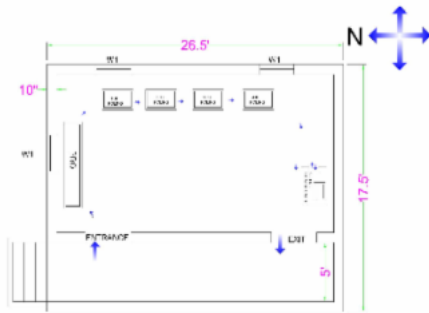

নির্বাচক নিবন্ধন আধিকারিকের স্বাক্ষর

Nazri Naksha

Google Map View

Polling Station Building Front View

Polling Station Front View

Cad View

Key MAP View

1 নাম : আসেমাঝি স্বামীর নাম: সাবুদ্দিন আলি বাড়ির নং : n0002 বয়স : 68 লিঙ্গ : মহিলা ফটো উপলব্ধ	WB/31/210/156348	2 নাম : সেক ইসমাইল পিতার নাম: সেক সাবুদ্দিন বাড়ির নং : n0002 বয়স : 41 লিঙ্গ : পুরুষ ফটো উপলব্ধ	AWK0140814	3 নাম : সেক সারতাজ আলি পিতার নাম: রবিউল ইসলাম বাড়ির নং : n0006 বয়স : 38 লিঙ্গ : পুরুষ ফটো উপলব্ধ	AWK1195783
4 নাম : সেক সুবেদ আলি পিতার নাম: সেক আবদুলরউফ বাড়ির নং : n0006 বয়স : 47 লিঙ্গ : পুরুষ ফটো উপলব্ধ	AWK1298603	5 নাম : দিলওয়ারা বিবি স্বামীর নাম: রবিউল ইসলাম সেক বাড়ির নং : n0006 বয়স : 55 লিঙ্গ : মহিলা ফটো উপলব্ধ	WB/31/210/157246	6 নাম : বিবি সামসুন স্বামীর নাম: আবদুল আলি বাড়ির নং : n0006 বয়স : 63 লিঙ্গ : মহিলা ফটো উপলব্ধ	WB/31/210/156722
7 নাম : সেক রবিউল ইসলাম পিতার নাম: সাহাদাত আলি বাড়ির নং : n0006 বয়স : 61 লিঙ্গ : পুরুষ ফটো উপলব্ধ	AWK2686392	8 নাম : সেক আবদুল রউফ পিতার নাম: সাহাদাত আলি বাড়ির নং : n0006 বয়স : 68 লিঙ্গ : পুরুষ ফটো উপলব্ধ	AWK2599892	9 নাম : মাজেদ আলি মায়ের নাম: সেক রুল আলি বাড়ির নং : n0005 বয়স : 32 লিঙ্গ : পুরুষ ফটো উপলব্ধ	AWK1680594
10 নাম : সেক জাহেদ আলি পিতার নাম: সেক রুল আলি বাড়ির নং : n0005 বয়স : 34 লিঙ্গ : পুরুষ ফটো উপলব্ধ	AWK1445527	11 নাম : মিল্লারা বিবি স্বামীর নাম: সাহিদ আলি বাড়ির নং : n0005 বয়স : 50 লিঙ্গ : মহিলা ফটো উপলব্ধ	DNT2074110	12 নাম : জাহেদীবিবি স্বামীর নাম: সেক রুল আলি বাড়ির নং : n0005 বয়স : 58 লিঙ্গ : মহিলা ফটো উপলব্ধ	AWK2114817
13 নাম : সেক জামির পিতার নাম: সেক ওয়েদ বাড়ির নং : n0003 বয়স : 40 লিঙ্গ : পুরুষ ফটো উপলব্ধ	DNT2585131	14 নাম : জুমেরা বিবি স্বামীর নাম: সেক জামির বাড়ির নং : n0003 বয়স : 40 লিঙ্গ : মহিলা ফটো উপলব্ধ	DNT2585164	15 নাম : জাব্বদুন বিবি স্বামীর নাম: সেক ফকরুদ্দিন বাড়ির নং : n0003 বয়স : 42 লিঙ্গ : মহিলা ফটো উপলব্ধ	DNT2585156
16 নাম : সেক ফকিরুদ্দিন পিতার নাম: ওহেদ আলি বাড়ির নং : n0003 বয়স : 53 লিঙ্গ : পুরুষ ফটো উপলব্ধ	DNT2074094	17 নাম : জৈগুনবিবি স্বামীর নাম: ওহেদ আলি বাড়ির নং : n0003 বয়স : 83 লিঙ্গ : মহিলা ফটো উপলব্ধ	WB/31/210/156261	18 নাম : মাসেদা বিবি স্বামীর নাম: সেক আব্দুল মালেক বাড়ির নং : n0004 বয়স : 34 লিঙ্গ : মহিলা ফটো উপলব্ধ	AWK1445519
19 নাম : সেক আবদুল মালেক পিতার নাম: সেক সামসুল বাড়ির নং : n0004 বয়স : 40 লিঙ্গ : পুরুষ ফটো উপলব্ধ	DNT2763217	20 নাম : সেকসহীদ পিতার নাম: আলাম আলি বাড়ির নং : n0004 বয়স : 57 লিঙ্গ : পুরুষ ফটো উপলব্ধ	WB/31/210/156689	21 নাম : হাবিবা বিবি স্বামীর নাম: সেক ইসমাইল বাড়ির নং : n0002 বয়স : 33 লিঙ্গ : মহিলা ফটো উপলব্ধ	AWK1445501
22 নাম : সায়নাজ খাতুন স্বামীর নাম: সেক রবিউল ইসলাম বাড়ির নং : n0006 বয়স : 33 লিঙ্গ : মহিলা ফটো উপলব্ধ	AWK1833144	23 নাম : আনিশা বিবি স্বামীর নাম: সেক সারতাজ আলি বাড়ির নং : n0006 বয়স : 28 লিঙ্গ : মহিলা ফটো উপলব্ধ	AWK1892199	24 নাম : সেক আবদুল খালেক পিতার নাম: সেক সামসুল বাড়ির নং : n0004 বয়স : 40 লিঙ্গ : পুরুষ ফটো উপলব্ধ	DNT2585123
25 নাম : আওয়াল ইসলাম পিতার নাম: মজিবর রহমান বাড়ির নং : এন0006 বয়স : 36 লিঙ্গ : পুরুষ ফটো উপলব্ধ	RJG1307883	26 নাম : সামিনা বিবি স্বামীর নাম: সেক জাহেদ আলি বাড়ির নং : 012 বয়স : 28 লিঙ্গ : মহিলা ফটো উপলব্ধ	AWK2423705	27 নাম : রুবি বিবি স্বামীর নাম: সেক সুবেদ আলি বাড়ির নং : n0006 বয়স : 43 লিঙ্গ : মহিলা ফটো উপলব্ধ	JRG2577252
28 নাম : সবিনা ইয়াসমিন স্বামীর নাম: সেক জাহাঙ্গীর আলি বাড়ির নং : এন000 বয়স : 30 লিঙ্গ : মহিলা ফটো উপলব্ধ	AWK2011013	29 নাম : সেক আমজাদ আলি পিতার নাম: সেক রুল আলি বাড়ির নং : এন0005 বয়স : 26 লিঙ্গ : পুরুষ ফটো উপলব্ধ	AWK2010866	30 নাম : নাজমা বিবি স্বামীর নাম: মাজেদ আলি বাড়ির নং : এন0005 বয়স : 25 লিঙ্গ : মহিলা ফটো উপলব্ধ	AWK2618775