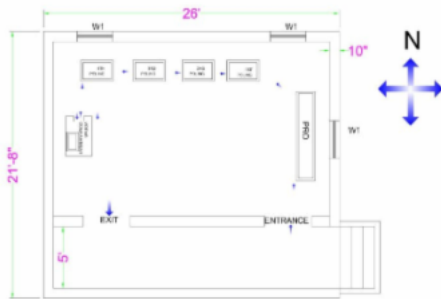

নির্বাচক নিবন্ধন আধিকারিকের স্বাক্ষর

Nazri Naksha

Google Map View

Polling Station Building Front View

Polling Station Front View

Cad View

Key MAP View

1 নাম : প্রতিমা খাটুয়া স্বামীর নাম: স্বপন খাটুয়া বাড়ির নং : n0054 বয়স : 51 লিঙ্গ : মহিলা	DNT2652964	ফটো উপলব্ধ	2 নাম : স্বপন খাটুয়া পিতার নাম: সুধীর খাটুয়া বাড়ির নং : n0054 বয়স : 55 লিঙ্গ : পুরুষ	DNT2652956	ফটো উপলব্ধ	3 নাম : নলিনীবালা খাটুয়া স্বামীর নাম: সুধীর খাটুয়া বাড়ির নং : n0054 বয়স : 98 লিঙ্গ : মহিলা	AWK0154005	ফটো উপলব্ধ
4 নাম : মানিক কুমার খাটুয়া পিতার নাম: কেনারাম খাটুয়া বাড়ির নং : n0052 বয়স : 30 লিঙ্গ : পুরুষ	AWK1681246	ফটো উপলব্ধ	5 নাম : কমলাবালা খাটুয়া স্বামীর নাম: কেনারাম খাটুয়া বাড়ির নং : n0052 বয়স : 68 লিঙ্গ : মহিলা	DNT2652931	ফটো উপলব্ধ	6 নাম : পার্বতী খাটুয়া স্বামীর নাম: মানিক কুমার খাটুয়া বাড়ির নং : এন0052 বয়স : 26 লিঙ্গ : মহিলা	AWK1987189	ফটো উপলব্ধ
7 নাম : সজল খাটুয়া পিতার নাম: স্বপন খাটুয়া বাড়ির নং : এন0054 বয়স : 25 লিঙ্গ : পুরুষ	AWK2313963	ফটো উপলব্ধ	8 নাম : অরুণ গায়েন পিতার নাম: চন্দ্রকান্ত গায়েন বাড়ির নং : এন0023 বয়স : 24 লিঙ্গ : পুরুষ	AWK2314417	ফটো উপলব্ধ	9 নাম : অনুপমা মাইতি স্বামীর নাম: শুভদীপ মাইতি বাড়ির নং : এন0024 বয়স : 23 লিঙ্গ : মহিলা	AWK2455079	ফটো উপলব্ধ
10 নাম : সম্পা রানী দাস(ঘোড়াই) স্বামীর নাম: তপন কুমার ঘোড়াই বাড়ির নং : n0026 বয়স : 38 লিঙ্গ : মহিলা	AWK1197193	ফটো উপলব্ধ	11 নাম : দিপালী বেদা (গায়েন) স্বামীর নাম: কমল গায়েন বাড়ির নং : n0026 বয়স : 29 লিঙ্গ : মহিলা	AWK1833201	ফটো উপলব্ধ	12 নাম : রাহুল গায়েন পিতার নাম: পিন্টু গায়েন বাড়ির নং : এন0026 বয়স : 25 লিঙ্গ : পুরুষ	AWK2386167	ফটো উপলব্ধ
13 নাম : প্রভাতী গায়েন স্বামীর নাম: সুমন কল্যাণ গায়েন বাড়ির নং : এন0026 বয়স : 22 লিঙ্গ : মহিলা	AWK2455772	ফটো উপলব্ধ	14 নাম : রোহিত গায়েন পিতার নাম: পিন্টু গায়েন বাড়ির নং : এন0024 বয়স : 22 লিঙ্গ : পুরুষ	AWK2492981	ফটো উপলব্ধ	15 নাম : রেখারানী গায়েন স্বামীর নাম: রমেশ গায়েন বাড়ির নং : n0025 বয়স : 81 লিঙ্গ : মহিলা	DNT2653046	ফটো উপলব্ধ
16 নাম : কানন গায়েন স্বামীর নাম: প্রসন্ন গায়েন বাড়ির নং : n0025 বয়স : 91 লিঙ্গ : মহিলা	DNT2653020	ফটো উপলব্ধ	17 নাম : গীতাজ্জলী গায়েন স্বামীর নাম: রতীকান্ত গায়েন বাড়ির নং : n0024 বয়স : 54 লিঙ্গ : মহিলা	DNT2653061	ফটো উপলব্ধ	18 নাম : রতীকান্ত গায়েন পিতার নাম: প্রসন্ন গায়েন বাড়ির নং : n0024 বয়স : 61 লিঙ্গ : পুরুষ	DNT2653053	ফটো উপলব্ধ
19 নাম : পূর্ণিমা গায়েন স্বামীর নাম: চন্দ্রকান্ত গায়েন বাড়ির নং : n0023 বয়স : 42 লিঙ্গ : মহিলা	DNT2388213	ফটো উপলব্ধ	20 নাম : চন্দ্রকান্ত গায়েন পিতার নাম: প্রসন্ন গায়েন বাড়ির নং : n0023 বয়স : 44 লিঙ্গ : পুরুষ	DNT2388205	ফটো উপলব্ধ	21 নাম : সুমন কল্যাণ গায়েন পিতার নাম: শ্রীকান্ত কুমার গায়েন বাড়ির নং : n0026 বয়স : 33 লিঙ্গ : পুরুষ	AWK1446368	ফটো উপলব্ধ
22 নাম : রাখী ঠাকুর(গায়েন) স্বামীর নাম: পিন্টু গায়েন বাড়ির নং : n0026 বয়স : 44 লিঙ্গ : মহিলা	AWK1667070	ফটো উপলব্ধ	23 নাম : পিন্টু গায়েন পিতার নাম: অমল্য কুমার গায়েন বাড়ির নং : n0026 বয়স : 44 লিঙ্গ : পুরুষ	AWK1197185	ফটো উপলব্ধ	24 নাম : কমল গায়েন পিতার নাম: অমল্য গায়েন বাড়ির নং : n0026 বয়স : 45 লিঙ্গ : পুরুষ	DNT2077402	ফটো উপলব্ধ
25 নাম : মঞ্জুরানী গায়েন স্বামীর নাম: শ্রীকান্ত গায়েন বাড়ির নং : n0026 বয়স : 52 লিঙ্গ : মহিলা	DNT2653004	ফটো উপলব্ধ	26 নাম : শ্রীকান্ত গায়েন পিতার নাম: অমল্য গায়েন বাড়ির নং : n0026 বয়স : 56 লিঙ্গ : পুরুষ	DNT2652998	ফটো উপলব্ধ	27 নাম : ললিতা গায়েন স্বামীর নাম: অমল্য গায়েন বাড়ির নং : n0026 বয়স : 75 লিঙ্গ : মহিলা	DNT2652980	ফটো উপলব্ধ
28 নাম : মানসী মাইতি (গায়েন) স্বামীর নাম: চন্দন গায়েন বাড়ির নং : n0025 বয়স : 38 লিঙ্গ : মহিলা	AWK1197177	ফটো উপলব্ধ	29 নাম : চন্দন গায়েন পিতার নাম: রমেশ গায়েন বাড়ির নং : n0025 বয়স : 50 লিঙ্গ : পুরুষ	DNT2388254	ফটো উপলব্ধ	30 নাম : সন্দীপ গায়েন পিতার নাম: চন্দন গায়েন বাড়ির নং : এন0025 বয়স : 21 লিঙ্গ : পুরুষ	AWK2612224	ফটো উপলব্ধ