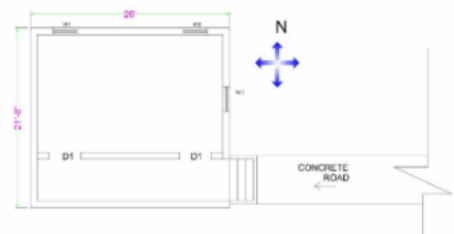

নির্বাচক নিবন্ধন আধিকারিকের স্বাক্ষর

Nazri Naksha

Google Map View

Polling Station Building Front View

Polling Station Front View

Cad View

Key MAP View

1 নাম : প্রতিমা খাটুয়া স্বামীর নাম: স্বপন খাটুয়া বাড়ির নং : n0054 বয়স : 51 লিঙ্গ : মহিলা	DNT2652964	ফটো উপলব্ধ	2 নাম : স্বপন খাটুয়া পিতার নাম: সুধীর খাটুয়া বাড়ির নং : n0054 বয়স : 55 লিঙ্গ : পুরুষ	DNT2652956	ফটো উপলব্ধ	3 নাম : নলিনীবালা খাটুয়া স্বামীর নাম: সুধীর খাটুয়া বাড়ির নং : n0054 বয়স : 98 লিঙ্গ : মহিলা	AWK0154005	ফটো উপলব্ধ
4 নাম : মানিক কুমার খাটুয়া পিতার নাম: কেনারাম খাটুয়া বাড়ির নং : n0052 বয়স : 30 লিঙ্গ : পুরুষ	AWK1681246	ফটো উপলব্ধ	5 নাম : কমলাবালা খাটুয়া স্বামীর নাম: কেনারাম খাটুয়া বাড়ির নং : n0052 বয়স : 68 লিঙ্গ : মহিলা	DNT2652931	ফটো উপলব্ধ	6 নাম : পার্বতী খাটুয়া স্বামীর নাম: মানিক কুমার খাটুয়া বাড়ির নং : এন0052 বয়স : 26 লিঙ্গ : মহিলা	AWK1987189	ফটো উপলব্ধ
7 নাম : সজল খাটুয়া পিতার নাম: স্বপন খাটুয়া বাড়ির নং : এন0054 বয়স : 25 লিঙ্গ : পুরুষ	AWK2313963	ফটো উপলব্ধ	8 নাম : অরুণ গায়েন পিতার নাম: চন্দ্রকান্ত গায়েন বাড়ির নং : এন0023 বয়স : 24 লিঙ্গ : পুরুষ	AWK2314417	ফটো উপলব্ধ	9 নাম : অনুপমা মাইতি স্বামীর নাম: শুভদীপ মাইতি বাড়ির নং : এন0024 বয়স : 23 লিঙ্গ : মহিলা	AWK2455079	ফটো উপলব্ধ
10 নাম : সম্পা রানী দাস(ঘোড়াই) স্বামীর নাম: তপন কুমার ঘোড়াই বাড়ির নং : n0026 বয়স : 38 লিঙ্গ : মহিলা	AWK1197193	ফটো উপলব্ধ	11 নাম : দিপালী বেদা (গায়েন) স্বামীর নাম: কমল গায়েন বাড়ির নং : n0026 বয়স : 29 লিঙ্গ : মহিলা	AWK1833201	ফটো উপলব্ধ	12 নাম : রাহুল গায়েন পিতার নাম: পিন্টু গায়েন বাড়ির নং : এন0026 বয়স : 25 লিঙ্গ : পুরুষ	AWK2386167	ফটো উপলব্ধ
13 নাম : প্রভাতী গায়েন স্বামীর নাম: সুমন কল্যাণ গায়েন বাড়ির নং : এন0026 বয়স : 22 লিঙ্গ : মহিলা	AWK2455772	ফটো উপলব্ধ	14 নাম : রোহিত গায়েন পিতার নাম: পিন্টু গায়েন বাড়ির নং : এন0024 বয়স : 22 লিঙ্গ : পুরুষ	AWK2492981	ফটো উপলব্ধ	15 নাম : রেখারানী গায়েন স্বামীর নাম: রমেশ গায়েন বাড়ির নং : n0025 বয়স : 81 লিঙ্গ : মহিলা	DNT2653046	ফটো উপলব্ধ
16 নাম : কানন গায়েন স্বামীর নাম: প্রসন্ন গায়েন বাড়ির নং : n0025 বয়স : 91 লিঙ্গ : মহিলা	DNT2653020	ফটো উপলব্ধ	17 নাম : গীতাজ্জলী গায়েন স্বামীর নাম: রতীকান্ত গায়েন বাড়ির নং : n0024 বয়স : 54 লিঙ্গ : মহিলা	DNT2653061	ফটো উপলব্ধ	18 নাম : রতীকান্ত গায়েন পিতার নাম: প্রসন্ন গায়েন বাড়ির নং : n0024 বয়স : 61 লিঙ্গ : পুরুষ	DNT2653053	ফটো উপলব্ধ
19 নাম : পূর্ণিমা গায়েন স্বামীর নাম: চন্দ্রকান্ত গায়েন বাড়ির নং : n0023 বয়স : 42 লিঙ্গ : মহিলা	DNT2388213	ফটো উপলব্ধ	20 নাম : চন্দ্রকান্ত গায়েন পিতার নাম: প্রসন্ন গায়েন বাড়ির নং : n0023 বয়স : 44 লিঙ্গ : পুরুষ	DNT2388205	ফটো উপলব্ধ	21 নাম : সুমন কল্যাণ গায়েন পিতার নাম: শ্রীকান্ত কুমার গায়েন বাড়ির নং : n0026 বয়স : 33 লিঙ্গ : পুরুষ	AWK1446368	ফটো উপলব্ধ
22 নাম : রাখী ঠাকুর(গায়েন) স্বামীর নাম: পিন্টু গায়েন বাড়ির নং : n0026 বয়স : 44 লিঙ্গ : মহিলা	AWK1667070	ফটো উপলব্ধ	23 নাম : পিন্টু গায়েন পিতার নাম: অমল্য কুমার গায়েন বাড়ির নং : n0026 বয়স : 44 লিঙ্গ : পুরুষ	AWK1197185	ফটো উপলব্ধ	24 নাম : কমল গায়েন পিতার নাম: অমল্য গায়েন বাড়ির নং : n0026 বয়স : 45 লিঙ্গ : পুরুষ	DNT2077402	ফটো উপলব্ধ
25 নাম : মঞ্জুরানী গায়েন স্বামীর নাম: শ্রীকান্ত গায়েন বাড়ির নং : n0026 বয়স : 52 লিঙ্গ : মহিলা	DNT2653004	ফটো উপলব্ধ	26 নাম : শ্রীকান্ত গায়েন পিতার নাম: অমল্য গায়েন বাড়ির নং : n0026 বয়স : 56 লিঙ্গ : পুরুষ	DNT2652998	ফটো উপলব্ধ	27 নাম : ললিতা গায়েন স্বামীর নাম: অমল্য গায়েন বাড়ির নং : n0026 বয়স : 75 লিঙ্গ : মহিলা	DNT2652980	ফটো উপলব্ধ
28 নাম : মানসী মাইতি (গায়েন) স্বামীর নাম: চন্দন গায়েন বাড়ির নং : n0025 বয়স : 38 লিঙ্গ : মহিলা	AWK1197177	ফটো উপলব্ধ	29 নাম : চন্দন গায়েন পিতার নাম: রমেশ গায়েন বাড়ির নং : n0025 বয়স : 50 লিঙ্গ : পুরুষ	DNT2388254	ফটো উপলব্ধ	30 নাম : সন্দীপ গায়েন পিতার নাম: চন্দন গায়েন বাড়ির নং : এন0025 বয়স : 21 লিঙ্গ : পুরুষ	AWK2612224	ফটো উপলব্ধ