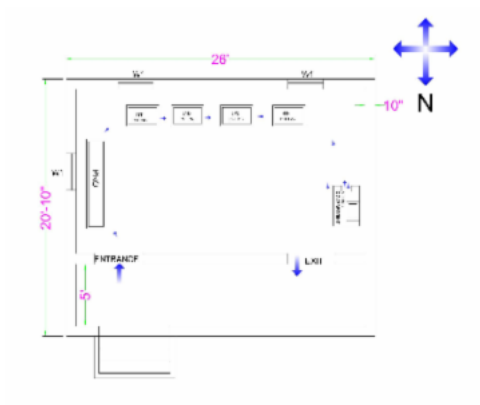

নির্বাচক নিবন্ধন আধিকারিকের স্বাক্ষর

Nazri Naksha

Google Map View

Polling Station Building Front View

Polling Station Front View

Cad View

Key MAP View

বিধানসভা নির্বাচনক্ষেত্রের নং, নাম : 213-কাঁথি উত্তর
ভাগ নং, নাম : 1-কুমিরদা(পূর্ব ও দক্ষিণ পশ্চিম)