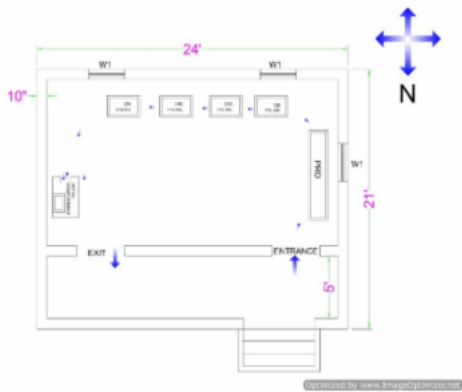

Cad View

Key MAP View