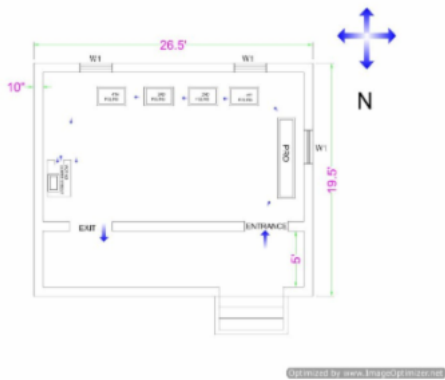

নির্বাচক নিবন্ধন আধিকারিকের স্বাক্ষর

Nazri Naksha

Google Map View

Polling Station Building Front View

Polling Station Front View

Cad View

Key MAP View

বিধানসভা নির্বাচনক্ষেত্রের নং, নাম : 213-কাঁথি উত্তর
ভাগ নং, নাম : 1-কুমিরদা-উত্তর পশ্চিম)