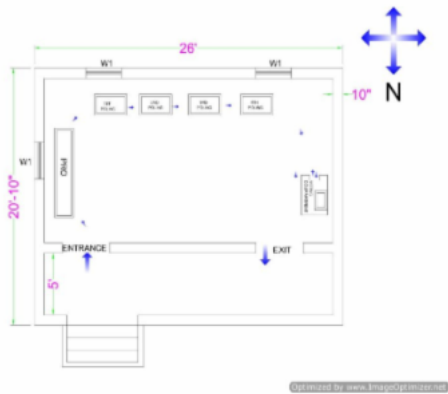

নির্বাচক নিবন্ধন আধিকারিকের স্বাক্ষর

Nazri Naksha

Google Map View

Polling Station Building Front View

Polling Station Front View

Cad View

Key MAP View

1 নাম : তাপস কুমার গিরি পিতার নাম: ধনঞ্জয় গিরি বাড়ির নং : n0027 বয়স : 43 লিঙ্গ : পুরুষ	DNT2397255 ফটো উপলব্ধ	2 নাম : অরুণ কুমার গিরি পিতার নাম: রবীন্দ্রনাথ গিরি বাড়ির নং : n0002 বয়স : 33 লিঙ্গ : পুরুষ	AWK1374016 ফটো উপলব্ধ	3 নাম : দীপালি বেরা গিরি স্বামীর নাম: অরুণ কুমার গিরি বাড়ির নং : ওলমাইদলবাড় বয়স : 24 লিঙ্গ : মহিলা	AWK2428175 ফটো উপলব্ধ
4 নাম : দীপক গিরি পিতার নাম: শ্রীপতি গিরি বাড়ির নং : এন0109 বয়স : 56 লিঙ্গ : পুরুষ	AWK2489847 ফটো উপলব্ধ	5 নাম : প্রতিমারাবী গিরি স্বামীর নাম: নীলকণ্ঠ গিরি বাড়ির নং : n0028 বয়স : 73 লিঙ্গ : মহিলা	WB/31/210/183701 ফটো উপলব্ধ	6 নাম : সোমা রাণী গিরি স্বামীর নাম: দেবকুমার গিরি বাড়ির নং : n0028 বয়স : 30 লিঙ্গ : মহিলা	AWK1683572 ফটো উপলব্ধ
7 নাম : দেবকুমার গিরি পিতার নাম: নীলকণ্ঠ গিরি বাড়ির নং : n0028 বয়স : 38 লিঙ্গ : পুরুষ	DNT2765873 ফটো উপলব্ধ	8 নাম : ইন্দ্রানী গিরি স্বামীর নাম: ব্যোমকেশ গিরি বাড়ির নং : n0027 বয়স : 49 লিঙ্গ : মহিলা	DNT1682830 ফটো উপলব্ধ	9 নাম : রমা গিরি স্বামীর নাম: তাপস কুমার গিরি বাড়ির নং : n0027 বয়স : 37 লিঙ্গ : মহিলা	AWK0193748 ফটো উপলব্ধ
10 নাম : অনুশ্রী গিরি স্বামীর নাম: রঞ্জিত গিরি বাড়ির নং : n0002 বয়স : 42 লিঙ্গ : মহিলা	DNT2397271 ফটো উপলব্ধ	11 নাম : রঞ্জিত গিরি পিতার নাম: শ্রীকান্ত গিরি বাড়ির নং : n0002 বয়স : 44 লিঙ্গ : পুরুষ	DNT2397263 ফটো উপলব্ধ	12 নাম : ভারতী গিরি স্বামীর নাম: রবীন্দ্রনাথ গিরি বাড়ির নং : n0002 বয়স : 53 লিঙ্গ : মহিলা	WB/31/210/183665 ফটো উপলব্ধ
13 নাম : রবীন্দ্রনাথ গিরি পিতার নাম: শ্রীকান্ত গিরি বাড়ির নং : n0002 বয়স : 58 লিঙ্গ : পুরুষ	WB/31/210/183696 ফটো উপলব্ধ	14 নাম : আরতিরাণী গিরি স্বামীর নাম: দীপক গিরি বাড়ির নং : এন0109 বয়স : 53 লিঙ্গ : মহিলা	WB/31/210/183726 ফটো উপলব্ধ	15 নাম : সঞ্জীব গিরি পিতার নাম: দীপক গিরি বাড়ির নং : এন0109 বয়স : 31 লিঙ্গ : পুরুষ	AWK1683663 ফটো উপলব্ধ
16 নাম : বরুণ কুমার গিরি পিতার নাম: রবীন্দ্র নাথ গিরি বাড়ির নং : n0002 বয়স : 30 লিঙ্গ : পুরুষ	AWK1683531 ফটো উপলব্ধ	17 নাম : তরুণ কুমার গিরি পিতার নাম: রঞ্জিত কুমার গিরি বাড়ির নং : এন0002 বয়স : 22 লিঙ্গ : পুরুষ	AWK2442556 ফটো উপলব্ধ	18 নাম : বিপাশা গিরি পিতার নাম: ব্যোমকেশ গিরি বাড়ির নং : N0027 বয়স : 26 লিঙ্গ : মহিলা	AWK2204808 ফটো উপলব্ধ
19 নাম : বর্ষা গিরি পিতার নাম: ব্যোমকেশ গিরি বাড়ির নং : 1 বয়স : 21 লিঙ্গ : মহিলা	AWK2584373 ফটো উপলব্ধ	20 নাম : কাকলী জানা স্বামীর নাম: সনাতন জানা বাড়ির নং : এন0072 বয়স : 38 লিঙ্গ : মহিলা	AWK2307825 ফটো উপলব্ধ	21 নাম : কম্পনা জানা পিতার নাম: রাইচাঁদ মণ্ডল বাড়ির নং : n0044 বয়স : 60 লিঙ্গ : মহিলা	AWK2695120 ফটো উপলব্ধ
22 নাম : যোয়েল জানা পিতার নাম: উত্তম কুমার জানা বাড়ির নং : n0044 বয়স : 33 লিঙ্গ : পুরুষ	AWK1449891 ফটো উপলব্ধ	23 নাম : শঙ্কর নারায়ন জানা পিতার নাম: পরমেশ্বর জানা বাড়ির নং : n0072 বয়স : 38 লিঙ্গ : পুরুষ	AWK1130822 ফটো উপলব্ধ	24 নাম : সনাতন জানা পিতার নাম: পরমেশ্বর জানা বাড়ির নং : n0072 বয়স : 43 লিঙ্গ : পুরুষ	DNT2397289 ফটো উপলব্ধ
25 নাম : ছবিরানী জানা স্বামীর নাম: পরমেশ্বর জানা বাড়ির নং : n0072 বয়স : 83 লিঙ্গ : মহিলা	WB/31/210/183430 ফটো উপলব্ধ	26 নাম : স্বর্ণা জানা স্বামীর নাম: মহেশ্বর জানা বাড়ির নং : n0071 বয়স : 40 লিঙ্গ : মহিলা	DNT2708063 ফটো উপলব্ধ	27 নাম : মহেশ্বর জানা পিতার নাম: পরেশ জানা বাড়ির নং : n0071 বয়স : 43 লিঙ্গ : পুরুষ	DNT2086718 ফটো উপলব্ধ
28 নাম : ভবানী জানা স্বামীর নাম: পরেশ জানা বাড়ির নং : n0071 বয়স : 69 লিঙ্গ : মহিলা	WB/31/210/183416 ফটো উপলব্ধ	29 নাম : পরেশ জানা পিতার নাম: নিমাই জানা বাড়ির নং : n0071 বয়স : 81 লিঙ্গ : মহিলা	WB/31/210/183456 ফটো উপলব্ধ	30 নাম : চম্পা জানা স্বামীর নাম: শঙ্কর নারায়ন জানা বাড়ির নং : n0072 বয়স : 29 লিঙ্গ : মহিলা	AWK1760362 ফটো উপলব্ধ