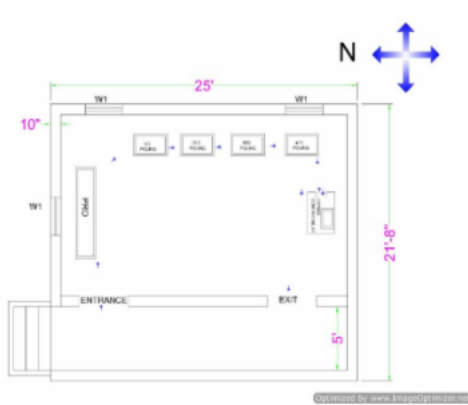

নির্বাচক নিবন্ধন আধিকারিকের স্বাক্ষর

Nazri Naksha

Google Map View

Polling Station Building Front View

Polling Station Front View

Cad View

Key MAP View

1 নাম : সেক মালেক আলি পিতার নাম : সেক শেরুদ্দিন আলি বাড়ির নং : n0231 বয়স : 33 লিঙ্গ : পুরুষ	AWK1450030 ফটো উপলব্ধ	2 নাম : মর্জিনাবিবি স্বামীর নাম : সেক শেরুদ্দিন আলি বাড়ির নং : n0231 বয়স : 53 লিঙ্গ : মহিলা	WB/31/210/183114 ফটো উপলব্ধ	3 নাম : সেক সৈয়দুল আলি পিতার নাম : সেক কাসিম বাড়ির নং : n0231 বয়স : 57 লিঙ্গ : পুরুষ	WB/31/210/183544 ফটো উপলব্ধ
4 নাম : রহিমাবিবি স্বামীর নাম : সেক খাইরুদ্দিন আলি বাড়ির নং : n0230 বয়স : 55 লিঙ্গ : মহিলা	WB/31/210/183113 ফটো উপলব্ধ	5 নাম : মালেকা বিবি স্বামীর নাম : সেক সাবুল আলি বাড়ির নং : n0229 বয়স : 30 লিঙ্গ : মহিলা	AWK1683796 ফটো উপলব্ধ	6 নাম : সেক সাবুল আলি পিতার নাম : সেক মজলুম আলি বাড়ির নং : n0229 বয়স : 32 লিঙ্গ : পুরুষ	AWK1450022 ফটো উপলব্ধ
7 নাম : আফসানা বিবি স্বামীর নাম : সেক জব্ব আলি বাড়ির নং : n0229 বয়স : 35 লিঙ্গ : মহিলা	AWK1301506 ফটো উপলব্ধ	8 নাম : রজিনা বিবি স্বামীর নাম : সেক কাবুল আলি বাড়ির নং : n0229 বয়স : 37 লিঙ্গ : মহিলা	AWK0195990 ফটো উপলব্ধ	9 নাম : মঞ্জুরাবিবি স্বামীর নাম : সেক মজলুম আলি বাড়ির নং : n0229 বয়স : 63 লিঙ্গ : মহিলা	WB/31/210/183110 ফটো উপলব্ধ
10 নাম : সেক মজলুম আলি পিতার নাম : সেক কাশিম বাড়ির নং : n0229 বয়স : 73 লিঙ্গ : পুরুষ	WB/31/210/183600 ফটো উপলব্ধ	11 নাম : সামিনা বিবি স্বামীর নাম : সেক আব্দুল রসিদ বাড়ির নং : n0228 বয়স : 39 লিঙ্গ : মহিলা	AWK1201060 ফটো উপলব্ধ	12 নাম : আবদুল রসিদ সেক পিতার নাম : রমজান সেক বাড়ির নং : n0228 বয়স : 43 লিঙ্গ : পুরুষ	DNT2397701 ফটো উপলব্ধ
13 নাম : মলিবিবি স্বামীর নাম : সেক রমজান আলি বাড়ির নং : n0228 বয়স : 61 লিঙ্গ : মহিলা	WB/31/210/183111 ফটো উপলব্ধ	14 নাম : সেক রমজান আলি পিতার নাম : সেক কাশিম আলি বাড়ির নং : n0228 বয়স : 68 লিঙ্গ : পুরুষ	WB/31/210/183621 ফটো উপলব্ধ	15 নাম : মর্জিনাবিবি স্বামীর নাম : সেক মইরুদ্দিন আলি বাড়ির নং : n0227 বয়স : 55 লিঙ্গ : মহিলা	AWK2602480 ফটো উপলব্ধ
16 নাম : সেক কামাল আলি পিতার নাম : সেক জব্ব আলি বাড়ির নং : n0226 বয়স : 36 লিঙ্গ : পুরুষ	AWK1201086 ফটো উপলব্ধ	17 নাম : নাইমা বিবি স্বামীর নাম : সেক জামাল আলি বাড়ির নং : n0226 বয়স : 37 লিঙ্গ : মহিলা	AWK1131135 ফটো উপলব্ধ	18 নাম : সেক জামাল আলি পিতার নাম : সেক জব্ব আলি বাড়ির নং : n0226 বয়স : 39 লিঙ্গ : পুরুষ	DNT2587731 ফটো উপলব্ধ
19 নাম : সেক জয়নাল আলি পিতার নাম : সেক জব্ব সেক বাড়ির নং : n0226 বয়স : 56 লিঙ্গ : পুরুষ	WB/31/210/183323 ফটো উপলব্ধ	20 নাম : ভুটনবিবি স্বামীর নাম : সেক জব্ব আলি বাড়ির নং : n0226 বয়স : 78 লিঙ্গ : মহিলা	WB/31/210/183138 ফটো উপলব্ধ	21 নাম : নাজিমা বিবি স্বামীর নাম : সেক আব্দুল রহিম বাড়ির নং : n0225 বয়স : 30 লিঙ্গ : মহিলা	AWK1683895 ফটো উপলব্ধ
22 নাম : সেক আব্দুল রহিম পিতার নাম : সেক মহম্মদ আলি বাড়ির নং : n0225 বয়স : 36 লিঙ্গ : পুরুষ	AWK1130921 ফটো উপলব্ধ	23 নাম : রহিমাবিবি স্বামীর নাম : সেক মহম্মদ আলি বাড়ির নং : n0225 বয়স : 57 লিঙ্গ : মহিলা	WB/31/210/183383 ফটো উপলব্ধ	24 নাম : সেক মহম্মদ আলি পিতার নাম : সেক মজাফর আলি বাড়ির নং : n0225 বয়স : 63 লিঙ্গ : পুরুষ	WB/31/210/183210 ফটো উপলব্ধ
25 নাম : সেক খাইরুদ্দিন আলি পিতার নাম : সেক কাসিম আলি বাড়ির নং : n0230 বয়স : 58 লিঙ্গ : পুরুষ	WB/31/210/183543 ফটো উপলব্ধ	26 নাম : রুকসার বিবি স্বামীর নাম : সেক আব্দুল সাত্তার আলি বাড়ির নং : এন0225 বয়স : 26 লিঙ্গ : মহিলা	AWK2306314 ফটো উপলব্ধ	27 নাম : অখেরুন বিবি স্বামীর নাম : সেক সিরাজ আলি বাড়ির নং : এন0229 বয়স : 30 লিঙ্গ : মহিলা	AWK2363802 ফটো উপলব্ধ
28 নাম : মল্লিকা বিবি স্বামীর নাম : সেক মালেক আলি বাড়ির নং : এন0231 বয়স : 26 লিঙ্গ : মহিলা	AWK2395374 ফটো উপলব্ধ	29 নাম : সেক রহিম আলি পিতার নাম : সেক খাইরুদ্দিন আলি বাড়ির নং : এন0230 বয়স : 23 লিঙ্গ : পুরুষ	AWK2398139 ফটো উপলব্ধ	30 নাম : সেক আবুল আলি পিতার নাম : সেক মজলুম আলি বাড়ির নং : এন0229 বয়স : 43 লিঙ্গ : পুরুষ	DNT2397651 ফটো উপলব্ধ