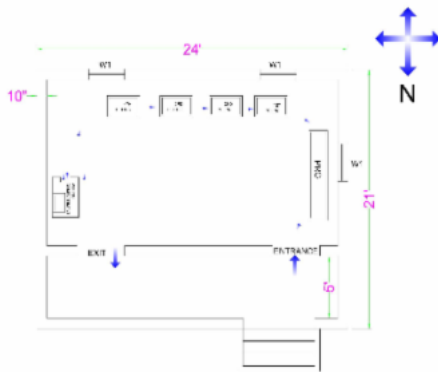

নির্বাচক নিবন্ধন আধিকারিকের স্বাক্ষর

Nazri Naksha

Google Map View

Polling Station Building Front View

Polling Station Front View

Cad View

Key MAP View

1 নাম : শুভজিৎ খাটুয়া পিতার নাম: অমল কুমার খাটুয়া বাড়ির নং : এন0015 বয়স : 23 লিঙ্গ : পুরুষ	AWK2437341 ফটো উপলব্ধ	2 নাম : অমল কুমার খাটুয়া পিতার নাম: বীরেন্দ্রনাথ খাটুয়া বাড়ির নং : n0015 বয়স : 50 লিঙ্গ : পুরুষ	DNT1313212 ফটো উপলব্ধ	3 নাম : নির্মলকুমার খাটুয়া পিতার নাম: বীরেন্দ্র খাটুয়া বাড়ির নং : n0015 বয়স : 69 লিঙ্গ : পুরুষ	DNT1313923 ফটো উপলব্ধ
4 নাম : অরুনা খাটুয়া স্বামীর নাম: অমল কুমার খাটুয়া বাড়ির নং : n0015 বয়স : 45 লিঙ্গ : মহিলা	DNT2399814 ফটো উপলব্ধ	5 নাম : রাকেশ খাটুয়া পিতার নাম: রামশঙ্কর খাটুয়া বাড়ির নং : এন0016 বয়স : 26 লিঙ্গ : পুরুষ	AWK2014983 ফটো উপলব্ধ	6 নাম : দেবযানী খাটুয়া স্বামীর নাম: নির্মল কুমার খাটুয়া বাড়ির নং : n0015 বয়স : 55 লিঙ্গ : মহিলা	AWK2340503 ফটো উপলব্ধ
7 নাম : সোমা খাটুয়া স্বামীর নাম: রাকেশ খাটুয়া বাড়ির নং : এন0016 বয়স : 27 লিঙ্গ : মহিলা	AWK1970656 ফটো উপলব্ধ	8 নাম : প্রসেনজিৎ খাটুয়া পিতার নাম: পরিমল খাটুয়া বাড়ির নং : n0018 বয়স : 36 লিঙ্গ : পুরুষ	AWK1201631 ফটো উপলব্ধ	9 নাম : শান্তনা খাটুয়া স্বামীর নাম: চন্দন কুমার খাটুয়া বাড়ির নং : এন0018 বয়স : 28 লিঙ্গ : মহিলা	AWK2013373 ফটো উপলব্ধ
10 নাম : বিকাশ চন্দ্র খাটুয়া পিতার নাম: বীরেন্দ্র খাটুয়া বাড়ির নং : n0018 বয়স : 78 লিঙ্গ : পুরুষ	AWK2132835 ফটো উপলব্ধ	11 নাম : প্রতিমা খাটুয়া স্বামীর নাম: বিমল কুমার খাটুয়া বাড়ির নং : n0015 বয়স : 56 লিঙ্গ : মহিলা	WB/31/210/189438 ফটো উপলব্ধ	12 নাম : প্রতিমা খাটুয়া স্বামীর নাম: প্রসেনজিৎ খাটুয়া বাড়ির নং : n0018 বয়স : 28 লিঙ্গ : মহিলা	AWK1930817 ফটো উপলব্ধ
13 নাম : সুপ্রিয়া খাটুয়া স্বামীর নাম: বিশ্ণুজিৎ খাটুয়া বাড়ির নং : n0018 বয়স : 27 লিঙ্গ : মহিলা	AWK1930767 ফটো উপলব্ধ	14 নাম : অভিষেক খাটুয়া পিতার নাম: বিমল কুমার খাটুয়া বাড়ির নং : n0015 বয়স : 30 লিঙ্গ : পুরুষ	AWK1662006 ফটো উপলব্ধ	15 নাম : বেহুলা খাটুয়া স্বামীর নাম: বীরেন্দ্র খাটুয়া বাড়ির নং : n0015 বয়স : 84 লিঙ্গ : মহিলা	WB/31/210/189266 ফটো উপলব্ধ
16 নাম : চন্দন কুমার খাটুয়া পিতার নাম: চঞ্চল কুমার খাটুয়া বাড়ির নং : n0018 বয়স : 33 লিঙ্গ : পুরুষ	AWK1450998 ফটো উপলব্ধ	17 নাম : বিশ্ণুজিৎ খাটুয়া পিতার নাম: বিকাশ চন্দ্র খাটুয়া বাড়ির নং : n0018 বয়স : 36 লিঙ্গ : পুরুষ	AWK1201714 ফটো উপলব্ধ	18 নাম : অঞ্জলী খাটুয়া স্বামীর নাম: চঞ্চল খাটুয়া বাড়ির নং : n0018 বয়স : 55 লিঙ্গ : মহিলা	WB/31/210/189365 ফটো উপলব্ধ
19 নাম : পৌরীরাণী খাটুয়া স্বামীর নাম: বিকাশ খাটুয়া বাড়ির নং : n0018 বয়স : 64 লিঙ্গ : মহিলা	WB/31/210/189265 ফটো উপলব্ধ	20 নাম : চঞ্চলকুমার খাটুয়া পিতার নাম: বীরেন্দ্র খাটুয়া বাড়ির নং : n0018 বয়স : 60 লিঙ্গ : পুরুষ	DNT1314228 ফটো উপলব্ধ	21 নাম : পরিমল খাটুয়া পিতার নাম: বীরেন্দ্র খাটুয়া বাড়ির নং : n0018 বয়স : 70 লিঙ্গ : পুরুষ	WB/31/210/189368 ফটো উপলব্ধ
22 নাম : রাধারানী খাটুয়া স্বামীর নাম: রামশঙ্কর খাটুয়া বাড়ির নং : n0016 বয়স : 45 লিঙ্গ : মহিলা	DNT2089449 ফটো উপলব্ধ	23 নাম : রামশঙ্কর খাটুয়া পিতার নাম: পুলিন খাটুয়া বাড়ির নং : n0016 বয়স : 49 লিঙ্গ : পুরুষ	DNT1682723 ফটো উপলব্ধ	24 নাম : রেখা মন্ডল স্বামীর নাম: পুষ্পেন্দু মন্ডল বাড়ির নং : এন0026 বয়স : 24 লিঙ্গ : মহিলা	AWK2306074 ফটো উপলব্ধ
25 নাম : পল্লব জানা পিতার নাম: হুমিকেশ জানা বাড়ির নং : এন0039 বয়স : 24 লিঙ্গ : পুরুষ	AWK2281962 ফটো উপলব্ধ	26 নাম : কাবেরী জানা পিতার নাম: রামমোহন জানা বাড়ির নং : এন0070 বয়স : 26 লিঙ্গ : মহিলা	AWK2281814 ফটো উপলব্ধ	27 নাম : পবিত্র দাস পিতার নাম: পরিমল দাস বাড়ির নং : n0007 বয়স : 28 লিঙ্গ : পুরুষ	AWK1895481 ফটো উপলব্ধ
28 নাম : ময়না দাস স্বামীর নাম: প্রদীপ দাস বাড়ির নং : n0007 বয়স : 28 লিঙ্গ : মহিলা	AWK1895499 ফটো উপলব্ধ	29 নাম : অশ্বিনী কুমার দাস পিতার নাম: সুরেন্দ্রনাথ দাস বাড়ির নং : n0006 বয়স : 75 লিঙ্গ : পুরুষ	WB/31/210/189004 ফটো উপলব্ধ	30 নাম : সুমিতা দাস স্বামীর নাম: কমল কুমার দাস বাড়ির নং : n0001 বয়স : 30 লিঙ্গ : মহিলা	AWK1833490 ফটো উপলব্ধ