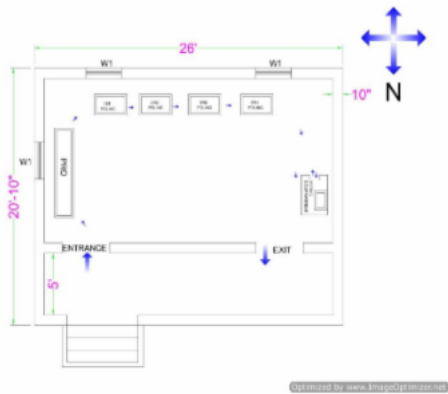

নির্বাচক নিবন্ধন আধিকারিকের স্বাক্ষর

Nazri Naksha

Google Map View

Polling Station Building Front View

Polling Station Front View

Cad View

Key MAP View

বিধানসভা নির্বাচনক্ষেত্রের নং, নাম : 213-কাঁথি উত্তর
ভাগ নং, নাম : 1-সুকুনিয়া(দক্ষিণ)