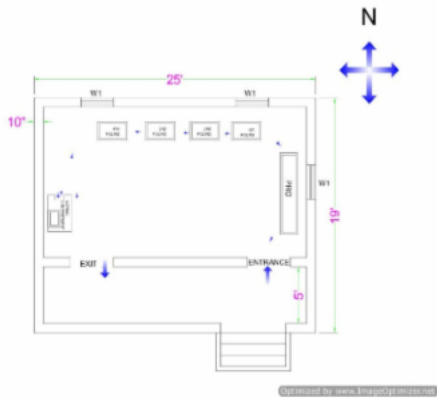

নির্বাচক নিবন্ধন আধিকারিকের স্বাক্ষর

Nazri Naksha

Google Map View

Polling Station Building Front View

Polling Station Front View

Cad View

Key MAP View

1	WB/31/210/195293	নাম : চিত্তরঞ্জন গিরি পিতার নাম: কাঙ্গাল গিরি বাড়ির নং : n0051 বয়স : 73 লিঙ্গ : পুরুষ	ফটো উপলব্ধ	2	WB/31/210/195333	নাম : স্নেহলতা গিরি স্বামীর নাম: চিত্তরঞ্জন গিরি বাড়ির নং : n0051 বয়স : 65 লিঙ্গ : মহিলা	ফটো উপলব্ধ	3	AWK1931310	নাম : কৃষ্ণ মোহন গিরি পিতার নাম: বরেন্দ্রনাথ গিরি বাড়ির নং : n0059 বয়স : 27 লিঙ্গ : পুরুষ	ফটো উপলব্ধ
4	DNT1681816	নাম : সৃজাতা গিরি স্বামীর নাম: বরেন্দ্র গিরি বাড়ির নং : n0059 বয়স : 46 লিঙ্গ : মহিলা	ফটো উপলব্ধ	5	AWK1684927	নাম : হরিপদ গিরি পিতার নাম: বরেন্দ্রনাথ গিরি বাড়ির নং : n0059 বয়স : 31 লিঙ্গ : পুরুষ	ফটো উপলব্ধ	6	DNT1681808	নাম : বরেন্দ্রনাথ গিরি পিতার নাম: কাঙ্গাল গিরি বাড়ির নং : n0059 বয়স : 59 লিঙ্গ : পুরুষ	ফটো উপলব্ধ
7	DNT2091973	নাম : মিনতী গিরি স্বামীর নাম: বিষ্ণুপদ গিরি বাড়ির নং : n0051 বয়স : 44 লিঙ্গ : মহিলা	ফটো উপলব্ধ	8	DNT2091965	নাম : বিষ্ণুপদ গিরি পিতার নাম: চিত্তরঞ্জন গিরি বাড়ির নং : n0051 বয়স : 46 লিঙ্গ : পুরুষ	ফটো উপলব্ধ	9	AWK1773001	নাম : সুস্মিতা গিরি স্বামীর নাম: হরিপদ গিরি বাড়ির নং : n0116 বয়স : 30 লিঙ্গ : মহিলা	ফটো উপলব্ধ
10	AWK2284370	নাম : শুভঙ্কর গিরি পিতার নাম: বিষ্ণুপদ গিরি বাড়ির নং : এন0051 বয়স : 24 লিঙ্গ : পুরুষ	ফটো উপলব্ধ	11	AWK2580215	নাম : শীলা গিরি পিতার নাম: বিষ্ণুপদ গিরি বাড়ির নং : এন0051 বয়স : 21 লিঙ্গ : মহিলা	ফটো উপলব্ধ	12	AWK1896059	নাম : নমিতা রানী দলাই(ভূঞা) স্বামীর নাম: বিষ্ণুপদ দলাই বাড়ির নং : n0056 বয়স : 29 লিঙ্গ : মহিলা	ফটো উপলব্ধ
13	AWK2188449	নাম : দুর্গাপদ দলাই পিতার নাম: সুদর্শন দলাই বাড়ির নং : n0053 বয়স : 25 লিঙ্গ : মহিলা	ফটো উপলব্ধ	14	DNT2402394	নাম : বিমল চন্দ্র ভূঞা পিতার নাম: তরনী ভূঞা বাড়ির নং : n0053 বয়স : 44 লিঙ্গ : পুরুষ	ফটো উপলব্ধ	15	AWK2188548	নাম : দীপঙ্কর মন্ডল পিতার নাম: প্রভাত মন্ডল বাড়ির নং : N0089 বয়স : 25 লিঙ্গ : পুরুষ	ফটো উপলব্ধ
16	AWK1302520	নাম : বিষ্ণুপদ দলাই পিতার নাম: হরেকৃষ্ণ দলাই বাড়ির নং : n0056 বয়স : 36 লিঙ্গ : পুরুষ	ফটো উপলব্ধ	17	DNT2402410	নাম : শোভারানী দলাই স্বামীর নাম: হরেকৃষ্ণ দলাই বাড়ির নং : n0056 বয়স : 58 লিঙ্গ : মহিলা	ফটো উপলব্ধ	18	DNT2402402	নাম : হরেকৃষ্ণ দলাই পিতার নাম: যথিষ্ঠির দলাই বাড়ির নং : n0056 বয়স : 63 লিঙ্গ : পুরুষ	ফটো উপলব্ধ
19	WB/31/210/195403	নাম : কল্যাণী দলাই স্বামীর নাম: ঝাড়েশ্বর দলাই বাড়ির নং : n0056 বয়স : 63 লিঙ্গ : মহিলা	ফটো উপলব্ধ	20	WB/31/210/195401	নাম : ঝাড়েশ্বর দলাই স্বামীর নাম: যুধিষ্ঠির দলাই বাড়ির নং : n0055 বয়স : 68 লিঙ্গ : মহিলা	ফটো উপলব্ধ	21	AWK1180777	নাম : আল্পনা দলাই স্বামীর নাম: পৃথ্বিরাজ দলাই বাড়ির নং : n0054 বয়স : 39 লিঙ্গ : মহিলা	ফটো উপলব্ধ
22	DNT1681303	নাম : পৃথ্বিরাজ দলাই পিতার নাম: জন্মোজয় দলাই বাড়ির নং : n0054 বয়স : 45 লিঙ্গ : পুরুষ	ফটো উপলব্ধ	23	DNT1681295	নাম : মনিকাঞ্চন দলাই স্বামীর নাম: সুদর্শন দলাই বাড়ির নং : n0054 বয়স : 46 লিঙ্গ : মহিলা	ফটো উপলব্ধ	24	AWK1561349	নাম : হরিপদ দলাই পিতার নাম: রামকৃষ্ণ দলাই বাড়ির নং : n0054 বয়স : 33 লিঙ্গ : পুরুষ	ফটো উপলব্ধ
25	WB/31/210/195334	নাম : স্নেহলতা দলাই স্বামীর নাম: রামকৃষ্ণ দলাই বাড়ির নং : n0054 বয়স : 57 লিঙ্গ : মহিলা	ফটো উপলব্ধ	26	WB/31/210/195713	নাম : রামকৃষ্ণ দলাই পিতার নাম: জন্মোজয় দলাই বাড়ির নং : n0054 বয়স : 61 লিঙ্গ : পুরুষ	ফটো উপলব্ধ	27	WB/31/210/195362	নাম : বাসন্তী দলাই স্বামীর নাম: জন্মোজয় দলাই বাড়ির নং : n0054 বয়স : 81 লিঙ্গ : মহিলা	ফটো উপলব্ধ
28	DNT2092013	নাম : মিনতী ভূঞা স্বামীর নাম: বিমল ভূঞা বাড়ির নং : n0053 বয়স : 44 লিঙ্গ : মহিলা	ফটো উপলব্ধ	29	DNT2656577	নাম : সুদর্শন দলাই পিতার নাম: জন্মোজয় দলাই বাড়ির নং : n0053 বয়স : 56 লিঙ্গ : পুরুষ	ফটো উপলব্ধ	30	AWK2581924	নাম : শ্রেয়শ্রী দাস মন্ডল স্বামীর নাম: দীপঙ্কর মণ্ডল বাড়ির নং : এন0089 বয়স : 21 লিঙ্গ : মহিলা	ফটো উপলব্ধ