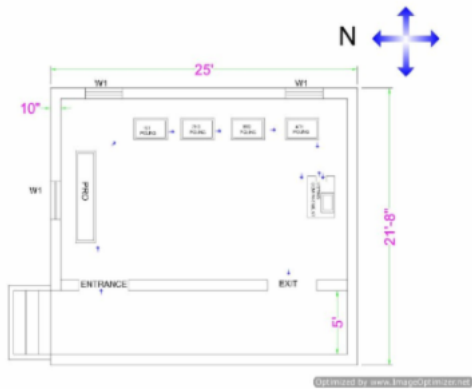

নির্বাচক নিবন্ধন আধিকারিকের স্বাক্ষর

Nazri Naksha

Google Map View

Polling Station Building Front View

Polling Station Front View

Cad View

Key MAP View

1 নাম : গোপাল কড়াই পিতার নাম: নিরঞ্জন কড়াই বাড়ির নং : n0039 বয়স : 61 লিঙ্গ : পুরুষ ফটো উপলব্ধ	WB/31/210/195062	2 নাম : সরস্বতী কড়াই স্বামীর নাম: গোপাল কড়াই বাড়ির নং : n0039 বয়স : 59 লিঙ্গ : মহিলা ফটো উপলব্ধ	WB/31/210/195264	3 নাম : পরিমল কড়াই পিতার নাম: সুবল কড়াই বাড়ির নং : n0047 বয়স : 34 লিঙ্গ : পুরুষ ফটো উপলব্ধ	AWK1302710
4 নাম : কাজল কড়াই স্বামীর নাম: সুবল কড়াই বাড়ির নং : n0047 বয়স : 55 লিঙ্গ : মহিলা ফটো উপলব্ধ	WB/31/210/195432	5 নাম : আরতি কড়াই স্বামীর নাম: আজিত কড়াই বাড়ির নং : n0046 বয়স : 64 লিঙ্গ : মহিলা ফটো উপলব্ধ	WB/31/210/195393	6 নাম : কমল কড়াই পিতার নাম: আজিত কড়াই বাড়ির নং : n0046 বয়স : 33 লিঙ্গ : পুরুষ ফটো উপলব্ধ	AWK1451871
7 নাম : শম্পা কড়াই স্বামীর নাম: নন্দদুলাল কড়াই বাড়ির নং : n0046 বয়স : 39 লিঙ্গ : মহিলা ফটো উপলব্ধ	DNT2709467	8 নাম : প্রমিলা কড়াই স্বামীর নাম: সুকুমার কড়াই বাড়ির নং : n0063 বয়স : 49 লিঙ্গ : মহিলা ফটো উপলব্ধ	DNT1689934	9 নাম : সুকুমার কড়াই পিতার নাম: গুণধর কড়াই বাড়ির নং : n0063 বয়স : 51 লিঙ্গ : পুরুষ ফটো উপলব্ধ	DNT1684166
10 নাম : বিমল কড়াই পিতার নাম: বানেশ্বর কড়াই বাড়ির নং : n0040 বয়স : 57 লিঙ্গ : পুরুষ ফটো উপলব্ধ	WB/31/210/195046	11 নাম : বাবলু কড়াই পিতার নাম: বানেশ্বর কড়াই বাড়ির নং : n0040 বয়স : 60 লিঙ্গ : পুরুষ ফটো উপলব্ধ	AWK2624880	12 নাম : রিঙ্কু কড়াই দলাই স্বামীর নাম: চন্দন দলাই বাড়ির নং : n0039 বয়স : 33 লিঙ্গ : মহিলা ফটো উপলব্ধ	AWK1561588
13 নাম : নমিতা রানী কড়াই স্বামীর নাম: গৌতম কড়াই বাড়ির নং : n0039 বয়স : 35 লিঙ্গ : মহিলা ফটো উপলব্ধ	AWK1561596	14 নাম : গৌতম কড়াই পিতার নাম: গোপাল কড়াই বাড়ির নং : n0039 বয়স : 35 লিঙ্গ : পুরুষ ফটো উপলব্ধ	AWK1302702	15 নাম : কাজল কড়াই স্বামীর নাম: বিমল কড়াই বাড়ির নং : n0040 বয়স : 54 লিঙ্গ : মহিলা ফটো উপলব্ধ	WB/31/210/195271
16 নাম : সঞ্জয় কড়াই পিতার নাম: বিমল কড়াই বাড়ির নং : . বয়স : 32 লিঙ্গ : পুরুষ ফটো উপলব্ধ	AWK1451855	17 নাম : যুগল কড়াই পিতার নাম: বানেশ্বর কড়াই বাড়ির নং : n0040 বয়স : 53 লিঙ্গ : পুরুষ ফটো উপলব্ধ	WB/31/210/195130	18 নাম : শংকরী কড়াই স্বামীর নাম: যুগল কড়াই বাড়ির নং : n0040 বয়স : 45 লিঙ্গ : মহিলা ফটো উপলব্ধ	DNT1684562
19 নাম : রাজারাম কড়াই পিতার নাম: বাবলু কড়াই বাড়ির নং : n0040 বয়স : 30 লিঙ্গ : পুরুষ ফটো উপলব্ধ	AWK1685155	20 নাম : বাসুদেব কড়াই পিতার নাম: অতুল কড়াই বাড়ির নং : n0041 বয়স : 56 লিঙ্গ : পুরুষ ফটো উপলব্ধ	WB/31/210/195380	21 নাম : জয়শ্রী কড়াই স্বামীর নাম: বাসুদেব কড়াই বাড়ির নং : n0041 বয়স : 52 লিঙ্গ : মহিলা ফটো উপলব্ধ	WB/31/210/195258
22 নাম : রঘুনাথ কড়াই পিতার নাম: অচিন্ত্য কড়াই বাড়ির নং : n0042 বয়স : 59 লিঙ্গ : পুরুষ ফটো উপলব্ধ	WB/31/210/195045	23 নাম : কবিতা কড়াই স্বামীর নাম: রঘুনাথ কড়াই বাড়ির নং : n0042 বয়স : 55 লিঙ্গ : মহিলা ফটো উপলব্ধ	WB/31/210/195273	24 নাম : লালমোহন কড়াই মায়ের নাম: বৃন্দাবতী কড়াই বাড়ির নং : n0043 বয়স : 33 লিঙ্গ : পুরুষ ফটো উপলব্ধ	AWK1451863
25 নাম : দোলন কড়াই স্বামীর নাম: লালমোহন কড়াই বাড়ির নং : n0043 বয়স : 33 লিঙ্গ : মহিলা ফটো উপলব্ধ	AWK1685148	26 নাম : সুভাষ কড়াই পিতার নাম: ঘনশ্যাম কড়াই বাড়ির নং : n0043 বয়স : 52 লিঙ্গ : পুরুষ ফটো উপলব্ধ	WB/31/210/195717	27 নাম : শম্ভুরাম কড়াই পিতার নাম: ঘনশ্যাম কড়াই বাড়ির নং : n0043 বয়স : 46 লিঙ্গ : পুরুষ ফটো উপলব্ধ	DNT1684216
28 নাম : লক্ষ্মী কড়াই স্বামীর নাম: শম্ভুরাম কড়াই বাড়ির নং : n0043 বয়স : 44 লিঙ্গ : মহিলা ফটো উপলব্ধ	DNT1684570	29 নাম : রঞ্জিত কড়াই পিতার নাম: ঘনশ্যাম কড়াই বাড়ির নং : n0043 বয়স : 36 লিঙ্গ : পুরুষ ফটো উপলব্ধ	AWK1302694	30 নাম : ভূপেন কড়াই পিতার নাম: নিমাই কড়াই বাড়ির নং : n0044 বয়স : 80 লিঙ্গ : পুরুষ ফটো উপলব্ধ	WB/31/210/195514