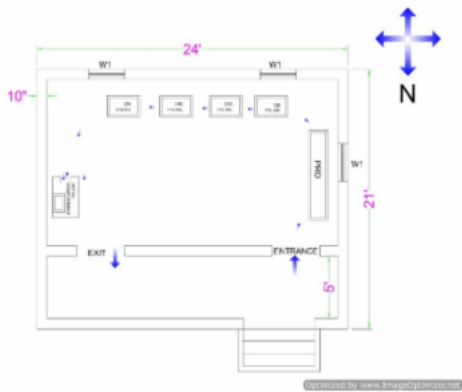

নির্বাচক নিবন্ধন আধিকারিকের স্বাক্ষর

Nazri Naksha

Google Map View

Polling Station Building Front View

Polling Station Front View

Cad View

Key MAP View

1 নাম : সুরজিৎ মণ্ডল পিতার নাম: গণেশ মণ্ডল বাড়ির নং : উত্তর কানাইদীঘি বয়স : 23 লিঙ্গ : পুরুষ	AWK2366052 ফটো উপলব্ধ	2 নাম : সবিতা আদক স্বামীর নাম: গুরুপদ আদক বাড়ির নং : n0172 বয়স : 57 লিঙ্গ : মহিলা	DNT0397554 ফটো উপলব্ধ	3 নাম : বুদ্ধদেব আদক পিতার নাম: গুরুপদ আদক বাড়ির নং : n0172 বয়স : 33 লিঙ্গ : পুরুষ	AWK1452671 ফটো উপলব্ধ
4 নাম : মানসী আদক স্বামীর নাম: বুদ্ধদেব আদক বাড়ির নং : n0172 বয়স : 31 লিঙ্গ : মহিলা	AWK1762772 ফটো উপলব্ধ	5 নাম : নিলীমা ওবা স্বামীর নাম: নেপাল ওবা বাড়ির নং : n0696 বয়স : 46 লিঙ্গ : মহিলা	DNT1300821 ফটো উপলব্ধ	6 নাম : নেপাল ওবা পিতার নাম: বাডেশ্বর ওবা বাড়ির নং : n0695 বয়স : 47 লিঙ্গ : পুরুষ	DNT1644640 ফটো উপলব্ধ
7 নাম : রাখী ওবা স্বামীর নাম: গুরুপদ ওবা বাড়ির নং : না বয়স : 23 লিঙ্গ : মহিলা	AWK2426351 ফটো উপলব্ধ	8 নাম : গুরুপদ ওবা পিতার নাম: নেপাল ওবা বাড়ির নং : n0695 বয়স : 26 লিঙ্গ : পুরুষ	AWK2190320 ফটো উপলব্ধ	9 নাম : অনুরাধা ওবা পিতার নাম: নেপাল ওবা বাড়ির নং : এন0695 বয়স : 24 লিঙ্গ : মহিলা	AWK2279974 ফটো উপলব্ধ
10 নাম : খবন কর পিতার নাম: সনত কর বাড়ির নং : কানাইদীঘি বয়স : 62 লিঙ্গ : পুরুষ	AWK2429900 ফটো উপলব্ধ	11 নাম : মঞ্জুশ্রী করন সাউ স্বামীর নাম: পল্লব কুমার সাউ বাড়ির নং : উত্তর কানাইদীঘী বয়স : 41 লিঙ্গ : মহিলা	AWK1204320 ফটো উপলব্ধ	12 নাম : দিলীপ কামিলা পিতার নাম: রাধাশ্যাম কামিলা বাড়ির নং : n0158 বয়স : 43 লিঙ্গ : পুরুষ	DNT2710242 ফটো উপলব্ধ
13 নাম : মীরা কামিলা স্বামীর নাম: দীলিপ কামিলা বাড়ির নং : n0173 বয়স : 34 লিঙ্গ : মহিলা	AWK1375328 ফটো উপলব্ধ	14 নাম : সরস্বতী কামিলা পিতার নাম: রাধাশ্যাম কামিলা বাড়ির নং : n0165 বয়স : 46 লিঙ্গ : মহিলা	DNT2710267 ফটো উপলব্ধ	15 নাম : প্রমিলা কামিলা স্বামীর নাম: রাধাশ্যাম কামিলা বাড়ির নং : n0164 বয়স : 67 লিঙ্গ : মহিলা	DNT2722585 ফটো উপলব্ধ
16 নাম : মৌসুমী দে স্বামীর নাম: অরুণ কুমার দে বাড়ির নং : n0163 বয়স : 34 লিঙ্গ : মহিলা	AWK1896653 ফটো উপলব্ধ	17 নাম : রূপক জানা পিতার নাম: রামহরি জানা বাড়ির নং : n0115 বয়স : 28 লিঙ্গ : পুরুষ	AWK1896646 ফটো উপলব্ধ	18 নাম : সবিতা জানা(খামারী) স্বামীর নাম: তুফান খামারী বাড়ির নং : n0116 বয়স : 40 লিঙ্গ : মহিলা	AWK1150598 ফটো উপলব্ধ
19 নাম : শ্রীকৃষ্ণ খামারী পিতার নাম: অশ্বিনী খামারী বাড়ির নং : উত্তর কানাইদীঘি বয়স : 48 লিঙ্গ : পুরুষ	DNT1300425 ফটো উপলব্ধ	20 নাম : সুলেখা গিরি স্বামীর নাম: নীলকমল গিরি বাড়ির নং : 00 বয়স : 27 লিঙ্গ : মহিলা	AWK1932367 ফটো উপলব্ধ	21 নাম : রবীন্দ্র নাথ গিরি পিতার নাম: উত্তম গিরি বাড়ির নং : নিউ বয়স : 28 লিঙ্গ : পুরুষ	AWK1880012 ফটো উপলব্ধ
22 নাম : মিতালি খামারী স্বামীর নাম: বিশ্বজিৎ খামারী বাড়ির নং : n0020 বয়স : 43 লিঙ্গ : মহিলা	DNT2709889 ফটো উপলব্ধ	23 নাম : বিশ্বজিত খামারী পিতার নাম: কমল কুমার খামারী বাড়ির নং : n0020 বয়স : 51 লিঙ্গ : পুরুষ	AWK2533966 ফটো উপলব্ধ	24 নাম : অক্ষয় খামারী পিতার নাম: বিভূতি খামারী বাড়ির নং : উত্তর কানাইদীঘি বয়স : 64 লিঙ্গ : পুরুষ	AWK2426518 ফটো উপলব্ধ
25 নাম : তুহিন খামারী পিতার নাম: অশ্বিনী খামারী বাড়ির নং : উত্তর কানাইদীঘি বয়স : 41 লিঙ্গ : পুরুষ	DNT2404770 ফটো উপলব্ধ	26 নাম : রঞ্জন জানা পিতার নাম: রামহরি জানা বাড়ির নং : এন0115 বয়স : 23 লিঙ্গ : পুরুষ	AWK2421493 ফটো উপলব্ধ	27 নাম : উমা খামারী পিতার নাম: অশ্রণবিন্দু খামারী বাড়ির নং : উত্তর কানাইদীঘি বয়স : 31 লিঙ্গ : মহিলা	AWK2363018 ফটো উপলব্ধ
28 নাম : সুপর্ণা সাহা স্বামীর নাম: প্রসেনজীত খামারী বাড়ির নং : n0018 বয়স : 41 লিঙ্গ : মহিলা	GFY2522324 ফটো উপলব্ধ	29 নাম : সুশেন্দু খামারী পিতার নাম: মানস কুমার খামারী বাড়ির নং : WB-11-024-004-001/10185 বয়স : 35 লিঙ্গ : পুরুষ	AWK1375336 ফটো উপলব্ধ	30 নাম : অশ্বিনী খামারী পিতার নাম: বিভূতিভূষণ খামারী বাড়ির নং : n0116 বয়স : 78 লিঙ্গ : পুরুষ	AWK2341154 ফটো উপলব্ধ