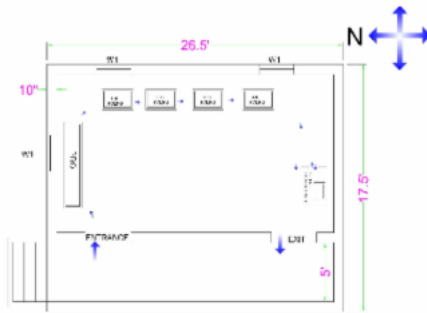

নির্বাচক নিবন্ধন আধিকারিকের স্বাক্ষর

Nazri Naksha

Google Map View

Polling Station Building Front View

Polling Station Front View

Cad View

Key MAP View

বিধানসভা নির্বাচনক্ষেত্রের নং, নাম : 213-কাঁথি উত্তর
ভাগ নং, নাম : 1-উত্তরকানাইদীঘি (দক্ষিণ পশ্চিম)