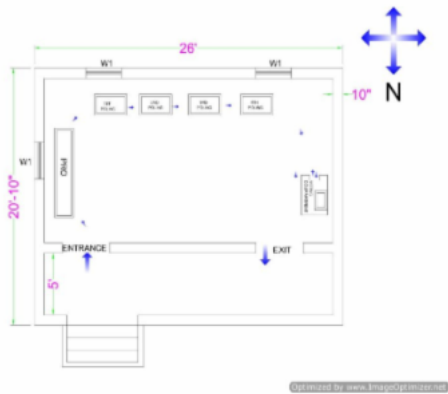

নির্বাচক নিবন্ধন আধিকারিকের স্বাক্ষর

Nazri Naksha

Google Map View

Polling Station Building Front View

Polling Station Front View

Cad View

Key MAP View

1 নাম : অরবিন্দ আদক পিতার নাম: শংকর আদক বাড়ির নং : n0165 বয়স : 53 লিঙ্গ : পুরুষ ফটো উপলব্ধ	DNT2710499	2 নাম : অঞ্জুরাণী আদক স্বামীর নাম: অরবিন্দ আদক বাড়ির নং : n0166 বয়স : 43 লিঙ্গ : মহিলা ফটো উপলব্ধ	DNT2589489	3 নাম : গুরুপদ আদক পিতার নাম: পরমেশ্বর আদক বাড়ির নং : n0170 বয়স : 66 লিঙ্গ : পুরুষ ফটো উপলব্ধ	AWK2543619
4 নাম : সরস্বতী আদক স্বামীর নাম: গুরুপদ আদক বাড়ির নং : n0171 বয়স : 60 লিঙ্গ : মহিলা ফটো উপলব্ধ	DNT0397547	5 নাম : দেবব্রত আদক পিতার নাম: হৃষিকেশ আদক বাড়ির নং : n0183 বয়স : 57 লিঙ্গ : পুরুষ ফটো উপলব্ধ	WB/31/210/204562	6 নাম : মনিমালা আদক স্বামীর নাম: অলক আদক বাড়ির নং : n0182 বয়স : 37 লিঙ্গ : মহিলা ফটো উপলব্ধ	AWK0233510
7 নাম : অলক আদক পিতার নাম: হৃষিকেশ আদক বাড়ির নং : n0181 বয়স : 48 লিঙ্গ : পুরুষ ফটো উপলব্ধ	DNT1639970	8 নাম : কাকলি আদক স্বামীর নাম: দীপক আদক বাড়ির নং : n0180 বয়স : 43 লিঙ্গ : মহিলা ফটো উপলব্ধ	DNT2406304	9 নাম : দীপক আদক পিতার নাম: হৃষিকেশ আদক বাড়ির নং : n0179 বয়স : 53 লিঙ্গ : পুরুষ ফটো উপলব্ধ	WB/31/210/204803
10 নাম : আঙ্গুর আদক স্বামীর নাম: হৃষিকেশ আদক বাড়ির নং : n0178 বয়স : 77 লিঙ্গ : মহিলা ফটো উপলব্ধ	WB/31/210/204107	11 নাম : রাজকুমার আদক পিতার নাম: সুরত আদক বাড়ির নং : n0176 বয়স : 36 লিঙ্গ : পুরুষ ফটো উপলব্ধ	AWK1204932	12 নাম : দেবকুমার আদক পিতার নাম: সুরত আদক বাড়ির নং : n0175 বয়স : 38 লিঙ্গ : পুরুষ ফটো উপলব্ধ	DNT2710507
13 নাম : কবিতা আদক স্বামীর নাম: সুরত আদক বাড়ির নং : n0174 বয়স : 45 লিঙ্গ : মহিলা ফটো উপলব্ধ	DNT2589463	14 নাম : সুরত আদক পিতার নাম: পরমেশ্বর আদক বাড়ির নং : n0173 বয়স : 64 লিঙ্গ : পুরুষ ফটো উপলব্ধ	AWK2125102	15 নাম : পুষ্পেন্দু আদক পিতার নাম: গুরুপদ আদক বাড়ির নং : n0172 বয়স : 40 লিঙ্গ : পুরুষ ফটো উপলব্ধ	DNT2589471
16 নাম : সমীর আদক পিতার নাম: দেবব্রত আদক বাড়ির নং : n0006 বয়স : 32 লিঙ্গ : পুরুষ ফটো উপলব্ধ	AWK1453364	17 নাম : রাজু আদক পিতার নাম: অরবিন্দ আদক বাড়ির নং : এন0165 বয়স : 28 লিঙ্গ : পুরুষ ফটো উপলব্ধ	AWK2016749	18 নাম : শঙ্করী বেরা আদক স্বামীর নাম: রাজকুমার আদক বাড়ির নং : N0176 বয়স : 28 লিঙ্গ : মহিলা ফটো উপলব্ধ	AWK1896968
19 নাম : রাধারানী আদক স্বামীর নাম: দেবব্রত আদক বাড়ির নং : n0184 বয়স : 52 লিঙ্গ : মহিলা ফটো উপলব্ধ	AWK2249746	20 নাম : হীরালাল আদক পিতার নাম: গুরুপদ আদক বাড়ির নং : n0170 বয়স : 31 লিঙ্গ : পুরুষ ফটো উপলব্ধ	AWK1564228	21 নাম : দেবযানী আদক পিতার নাম: দীপক আদক বাড়ির নং : এন00 বয়স : 23 লিঙ্গ : মহিলা ফটো উপলব্ধ	AWK2362093
22 নাম : রাজেশ আদক পিতার নাম: অরবিন্দ আদক বাড়ির নং : এন0165 বয়স : 23 লিঙ্গ : পুরুষ ফটো উপলব্ধ	AWK2379006	23 নাম : সংগীতা দাস আদক স্বামীর নাম: হীরালাল আদক বাড়ির নং : এন0170 বয়স : 26 লিঙ্গ : মহিলা ফটো উপলব্ধ	ZCO2305183	24 নাম : কৃষ্ণেন্দু আদক পিতার নাম: গুরুপদ আদক বাড়ির নং : n0169 বয়স : 46 লিঙ্গ : পুরুষ ফটো উপলব্ধ	DNT2406320
25 নাম : সুলেখা আদক স্বামীর নাম: কৃষ্ণেন্দু আদক বাড়ির নং : n0169 বয়স : 40 লিঙ্গ : মহিলা ফটো উপলব্ধ	DNT2589455	26 নাম : শিবানী মন্ডল (আদক) স্বামীর নাম: দেবকুমার আদক বাড়ির নং : n0175 বয়স : 28 লিঙ্গ : মহিলা ফটো উপলব্ধ	AWK1897198	27 নাম : প্রীতি আদক গিরি স্বামীর নাম: নবকুমার গিরি বাড়ির নং : এন0170 বয়স : 26 লিঙ্গ : মহিলা ফটো উপলব্ধ	AWK2016962
28 নাম : গৌরী আদক পিতার নাম: সুরত আদক বাড়ির নং : এন0173 বয়স : 25 লিঙ্গ : মহিলা ফটো উপলব্ধ	AWK2333326	29 নাম : যমুনা দাস আদক স্বামীর নাম: পুষ্পেন্দু আদক বাড়ির নং : এন0172 বয়স : 26 লিঙ্গ : মহিলা ফটো উপলব্ধ	AWK2294999	30 নাম : কবিতা করন স্বামীর নাম: প্রভাত করন বাড়ির নং : এন0113 বয়স : 40 লিঙ্গ : মহিলা ফটো উপলব্ধ	AWK1204916