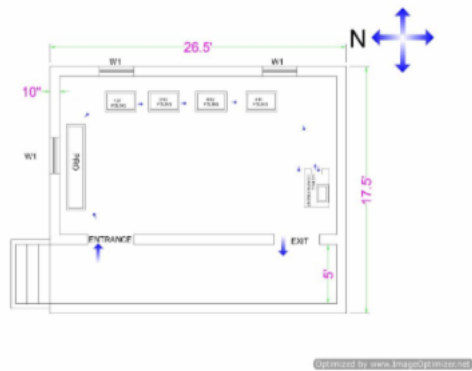

নির্বাচক নিবন্ধন আধিকারিকের স্বাক্ষর

Nazri Naksha

Google Map View

Polling Station Building Front View

Polling Station Front View

Cad View

Key MAP View

1 নাম : দময়ন্তী পড়্যা স্বামীর নাম: ধীরেন পড়্যা বাড়ির নং : n0231 বয়স : 78 লিঙ্গ : মহিলা ফটো উপলব্ধ	WB/31/210/207589	2 নাম : অনুশ্রী খাটুয়া স্বামীর নাম: বরেন খাটুয়া বাড়ির নং : n0205 বয়স : 30 লিঙ্গ : মহিলা ফটো উপলব্ধ	AWK1686989	3 নাম : অরুণ খাটুয়া পিতার নাম: কানাইলাল খাটুয়া বাড়ির নং : n0204 বয়স : 43 লিঙ্গ : পুরুষ ফটো উপলব্ধ	DNT2767564
4 নাম : বিভা খাটুয়া স্বামীর নাম: কানাই খাটুয়া বাড়ির নং : n0203 বয়স : 64 লিঙ্গ : মহিলা ফটো উপলব্ধ	AWK2121242	5 নাম : কানাই খাটুয়া পিতার নাম: জীবন খাটুয়া বাড়ির নং : n0202 বয়স : 78 লিঙ্গ : পুরুষ ফটো উপলব্ধ	WB/31/210/207151	6 নাম : গীতা খাটুয়া স্বামীর নাম: রাধাকৃষ্ণ খাটুয়া বাড়ির নং : n0201 বয়স : 35 লিঙ্গ : মহিলা ফটো উপলব্ধ	AWK1565266
7 নাম : তনুশ্রী খাটুয়া স্বামীর নাম: সুধাকৃষ্ণ খাটুয়া বাড়ির নং : n0200 বয়স : 43 লিঙ্গ : মহিলা ফটো উপলব্ধ	DNT2590040	8 নাম : সুধাকৃষ্ণ খাটুয়া পিতার নাম: গুনধর খাটুয়া বাড়ির নং : n0199 বয়স : 52 লিঙ্গ : পুরুষ ফটো উপলব্ধ	AWK2551521	9 নাম : প্রনভী খাটুয়া স্বামীর নাম: হরেকৃষ্ণ খাটুয়া বাড়ির নং : বয়স : 52 লিঙ্গ : মহিলা ফটো উপলব্ধ	WB/31/210/207136
10 নাম : চন্দন খাটুয়া পিতার নাম: হরেকৃষ্ণ খাটুয়া বাড়ির নং : n0197 বয়স : 30 লিঙ্গ : পুরুষ ফটো উপলব্ধ	AWK1686872	11 নাম : হরেকৃষ্ণ খাটুয়া পিতার নাম: গুনধর খাটুয়া বাড়ির নং : n0197 বয়স : 55 লিঙ্গ : পুরুষ ফটো উপলব্ধ	WB/31/210/207140	12 নাম : রেনুকা খাটুয়া স্বামীর নাম: গুনধর খাটুয়া বাড়ির নং : n0196 বয়স : 75 লিঙ্গ : মহিলা ফটো উপলব্ধ	AWK2121234
13 নাম : বেলা খাটুয়া পিতার নাম: হরিপদ খাটুয়া বাড়ির নং : n0195 বয়স : 55 লিঙ্গ : মহিলা ফটো উপলব্ধ	WB/31/210/207139	14 নাম : মাধুরী খাটুয়া স্বামীর নাম: হরিপদ খাটুয়া বাড়ির নং : n0194 বয়স : 76 লিঙ্গ : মহিলা ফটো উপলব্ধ	WB/31/210/207096	15 নাম : সবিতা খাটুয়া স্বামীর নাম: তপন খাটুয়া বাড়ির নং : n0191 বয়স : 40 লিঙ্গ : মহিলা ফটো উপলব্ধ	DNT2710978
16 নাম : তপন খাটুয়া পিতার নাম: যজ্ঞেশ্বর খাটুয়া বাড়ির নং : n0190 বয়স : 48 লিঙ্গ : পুরুষ ফটো উপলব্ধ	WB/31/210/207264	17 নাম : তুলসী খাটুয়া স্বামীর নাম: শঙ্কর খাটুয়া বাড়ির নং : n0187 বয়স : 31 লিঙ্গ : মহিলা ফটো উপলব্ধ	AWK1565357	18 নাম : শঙ্কর খাটুয়া পিতার নাম: পঞ্চানন খাটুয়া বাড়ির নং : n0187 বয়স : 37 লিঙ্গ : পুরুষ ফটো উপলব্ধ	AWK1205087
19 নাম : সন্ধ্যা খাটুয়া স্বামীর নাম: পঞ্চানন খাটুয়া বাড়ির নং : n0186 বয়স : 75 লিঙ্গ : মহিলা ফটো উপলব্ধ	AWK2125052	20 নাম : নন্দন খাটুয়া পিতার নাম: হরেকৃষ্ণ খাটুয়া বাড়ির নং : N0197 বয়স : 25 লিঙ্গ : পুরুষ ফটো উপলব্ধ	AWK2206134	21 নাম : সুলেখা খাটুয়া স্বামীর নাম: শম্ভু খাটুয়া বাড়ির নং : বয়স : 33 লিঙ্গ : মহিলা ফটো উপলব্ধ	AWK2206092
22 নাম : সুপ্রিয় খাটুয়া পিতার নাম: সুধাকৃষ্ণ খাটুয়া বাড়ির নং : এন0199 বয়স : 23 লিঙ্গ : পুরুষ ফটো উপলব্ধ	AWK2387397	23 নাম : বরণ খাটুয়া পিতার নাম: কানাইলাল খাটুয়া বাড়ির নং : কানাইদীঘি বয়স : 38 লিঙ্গ : পুরুষ ফটো উপলব্ধ	DNT2710994	24 নাম : মিতা খাটুয়া স্বামীর নাম: অরুণ খাটুয়া বাড়ির নং : n0204 বয়স : 28 লিঙ্গ : মহিলা ফটো উপলব্ধ	AWK1897560
25 নাম : গুরুপদ গুচ্ছাইত পিতার নাম: পুনেন্দু গুচ্ছাইত বাড়ির নং : n0209 বয়স : 28 লিঙ্গ : মহিলা ফটো উপলব্ধ	AWK1897586	26 নাম : শিবশঙ্কর গুচ্ছাইত পিতার নাম: রবিরঞ্জন গুচ্ছাইত বাড়ির নং : এন00 বয়স : 23 লিঙ্গ : পুরুষ ফটো উপলব্ধ	AWK2374866	27 নাম : পূর্ণেশ্বর শেখর গুচ্ছাইত পিতার নাম: ভূপেন্দ্র নাথ গুচ্ছাইত বাড়ির নং : n0209 বয়স : 53 লিঙ্গ : পুরুষ ফটো উপলব্ধ	WB/31/210/207039
28 নাম : গুরুপদ গুচ্ছাইত পিতার নাম: হারাধন গুচ্ছাইত বাড়ির নং : n0211 বয়স : 37 লিঙ্গ : পুরুষ ফটো উপলব্ধ	UCB0993204	29 নাম : চৈতালী গুচ্ছাইত স্বামীর নাম: গুরুপদ গুচ্ছাইত বাড়ির নং : n0211 বয়স : 36 লিঙ্গ : মহিলা ফটো উপলব্ধ	UCB1207562	30 নাম : নমিতা গুচ্ছাইত স্বামীর নাম: রবিরঞ্জন গুচ্ছাইত বাড়ির নং : n0212 বয়স : 46 লিঙ্গ : মহিলা ফটো উপলব্ধ	DNT1303189