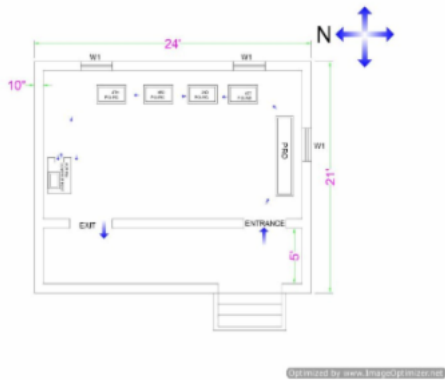

নির্বাচক নিবন্ধন আধিকারিকের স্বাক্ষর

Nazri Naksha

Google Map View

Polling Station Building Front View

Polling Station Front View

Cad View

Key MAP View

বিধানসভা নির্বাচনক্ষেত্রের নং, নাম : 213-কাঁথি উত্তর
ভাগ নং, নাম : 1-দক্ষিণ কানাইদীঘি (উত্তর পূর্ব)