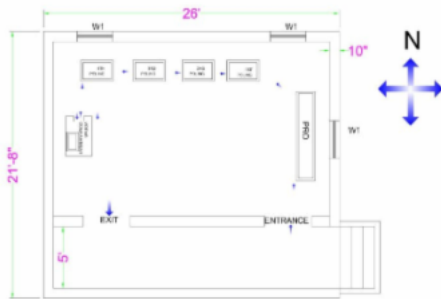

নির্বাচক নিবন্ধন আধিকারিকের স্বাক্ষর

Nazri Naksha

Google Map View

Polling Station Building Front View

Polling Station Front View

Cad View

Key MAP View

বিধানসভা নির্বাচনক্ষেত্রের নং, নাম : 213-কাঁথি উত্তর
ভাগ নং, নাম : 1-দক্ষিণ কানাইদীঘি (দক্ষিণ পশ্চিম)