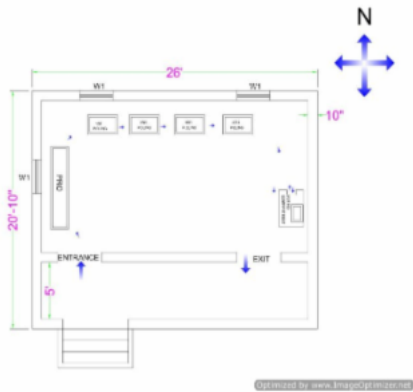

নির্বাচক নিবন্ধন আধিকারিকের স্বাক্ষর

Nazri Naksha

Google Map View

Polling Station Building Front View

Polling Station Front View

Cad View

Key MAP View

1 নাম : আসেমা বিবি স্বামীর নাম: সেক আবদুল্লা বাড়ির নং : n0432 বয়স : 43 লিঙ্গ : মহিলা	AWK2181493 ফটো উপলব্ধ	2 নাম : সেক লিয়াকত আলি পিতার নাম: সেক জুম্মান বাড়ির নং : n0005 বয়স : 80 লিঙ্গ : পুরুষ	AWK2250140 ফটো উপলব্ধ	3 নাম : সেক আবদুল্লা পিতার নাম: সেক লিয়াকত আলি বাড়ির নং : n0005 বয়স : 50 লিঙ্গ : পুরুষ	AWK2131043 ফটো উপলব্ধ
4 নাম : সেক আজিজুর রহমান পিতার নাম: সেক লিয়াকত আলি বাড়ির নং : n0005 বয়স : 41 লিঙ্গ : পুরুষ	DNT2413474 ফটো উপলব্ধ	5 নাম : রাজ বারিক পিতার নাম: শংকর বারিক বাড়ির নং : n0005 বয়স : 28 লিঙ্গ : পুরুষ	AWK1898261 ফটো উপলব্ধ	6 নাম : নাজনি বিবি স্বামীর নাম: সেক আজিজুর রহমান বাড়ির নং : n0005 বয়স : 27 লিঙ্গ : মহিলা	AWK1924992 ফটো উপলব্ধ
7 নাম : সেক মস্তাজুর রহমান পিতার নাম: সেক নওসেদ বাড়ির নং : এন0136 বয়স : 34 লিঙ্গ : পুরুষ	AWK1455633 ফটো উপলব্ধ	8 নাম : নজিমা খাতুন পিতার নাম: সেক আবদুল গফফর বাড়ির নং : এন0136 বয়স : 23 লিঙ্গ : মহিলা	AWK2445906 ফটো উপলব্ধ	9 নাম : সেক আবদুল জব্বার পিতার নাম: সেক মফিজ উদ্দিন বাড়ির নং : n0136 বয়স : 62 লিঙ্গ : পুরুষ	WB/31/210/213597 ফটো উপলব্ধ
10 নাম : মানসুরা বিবি স্বামীর নাম: সেক আবদুল জব্বার বাড়ির নং : n0136 বয়স : 58 লিঙ্গ : মহিলা	WB/31/210/213598 ফটো উপলব্ধ	11 নাম : সেক হাবিবুর রহমান পিতার নাম: সেক মফিজ উদ্দিন বাড়ির নং : ভাইটগড় (উত্তর) বয়স : 48 লিঙ্গ : পুরুষ	DNT1301902 ফটো উপলব্ধ	12 নাম : সেক নওসেদ আলী পিতার নাম: সেক মফিজ উদ্দিন বাড়ির নং : ভাইটগড় (উত্তর) বয়স : 65 লিঙ্গ : পুরুষ	AWK2250256 ফটো উপলব্ধ
13 নাম : মিনা বিবি স্বামীর নাম: নওসেদ বাড়ির নং : n0136 বয়স : 59 লিঙ্গ : মহিলা	AWK2359420 ফটো উপলব্ধ	14 নাম : সীতা বারিক স্বামীর নাম: শংকর বারিক বাড়ির নং : n0136 বয়স : 49 লিঙ্গ : মহিলা	DNT2591048 ফটো উপলব্ধ	15 নাম : শংকর বারিক পিতার নাম: ভূপেন বারিক বাড়ির নং : n0136 বয়স : 64 লিঙ্গ : পুরুষ	DNT2591055 ফটো উপলব্ধ
16 নাম : সেক ইমরান পিতার নাম: সেক নওসেদ বাড়ির নং : n0136 বয়স : 31 লিঙ্গ : পুরুষ	AWK1566660 ফটো উপলব্ধ	17 নাম : নার্গিস বিবি স্বামীর নাম: সেক আবদুল গফফর বাড়ির নং : ভাইটগড় বয়স : 46 লিঙ্গ : মহিলা	DNT2257483 ফটো উপলব্ধ	18 নাম : সেক আবদুল গফফার পিতার নাম: সেক মফিজউদ্দিন বাড়ির নং : n0136 বয়স : 56 লিঙ্গ : পুরুষ	WB/31/210/213596 ফটো উপলব্ধ
19 নাম : চন্দন করন পিতার নাম: অমল্য কুমার করন বাড়ির নং : n0051 বয়স : 36 লিঙ্গ : পুরুষ	AWK1206952 ফটো উপলব্ধ	20 নাম : অন্নপূর্ণা করন স্বামীর নাম: নন্দ করন বাড়ির নং : n0051 বয়স : 40 লিঙ্গ : মহিলা	DNT2711919 ফটো উপলব্ধ	21 নাম : বন্দন করণ পিতার নাম: অমল্য করণ বাড়ির নং : n0051 বয়স : 30 লিঙ্গ : পুরুষ	AWK1687896 ফটো উপলব্ধ
22 নাম : নন্দদুলাল করণ পিতার নাম: অমল্য করণ বাড়ির নং : n0051 বয়স : 47 লিঙ্গ : পুরুষ	DNT1304666 ফটো উপলব্ধ	23 নাম : উষারানী করণ স্বামীর নাম: অমল্য করণ বাড়ির নং : n0051 বয়স : 70 লিঙ্গ : মহিলা	WB/31/210/213107 ফটো উপলব্ধ	24 নাম : শেফালি করন স্বামীর নাম: চন্দন করন বাড়ির নং : n0051 বয়স : 31 লিঙ্গ : মহিলা	AWK1765593 ফটো উপলব্ধ
25 নাম : সোনালী করন স্বামীর নাম: বন্দন করন বাড়ির নং : এন0051 বয়স : 26 লিঙ্গ : মহিলা	AWK2021004 ফটো উপলব্ধ	26 নাম : সোমা খাটুয়া স্বামীর নাম: চন্দন খাটুয়া বাড়ির নং : n0345 বয়স : 52 লিঙ্গ : মহিলা	WB/31/210/210216 ফটো উপলব্ধ	27 নাম : দেবাজ্ঞন খামারী পিতার নাম: দীপক কুমার খামারী বাড়ির নং : n0021 বয়স : 30 লিঙ্গ : পুরুষ	AWK1687870 ফটো উপলব্ধ
28 নাম : মিঠুরানী খামারী স্বামীর নাম: জয়দেব খামারী বাড়ির নং : n0070 বয়স : 44 লিঙ্গ : মহিলা	DNT2412062 ফটো উপলব্ধ	29 নাম : জয়দেব খামারী পিতার নাম: মনুখ খামারী বাড়ির নং : এন0070 বয়স : 53 লিঙ্গ : পুরুষ	DNT1304237 ফটো উপলব্ধ	30 নাম : কাজল খামারী স্বামীর নাম: বাসুদেব খামারী বাড়ির নং : n0070 বয়স : 51 লিঙ্গ : মহিলা	DNT1303965 ফটো উপলব্ধ