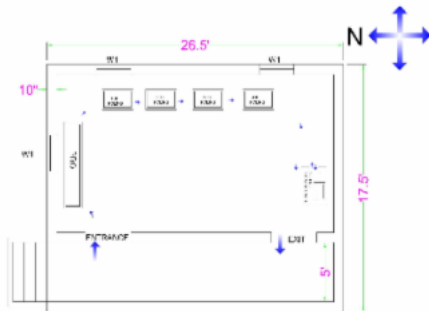

নির্বাচক নিবন্ধন আধিকারিকের স্বাক্ষর

Nazri Naksha

Google Map View

Polling Station Building Front View

Polling Station Front View

Cad View

Key MAP View

বিধানসভা নির্বাচনক্ষেত্রের নং, নাম : 213-কাঁথি উত্তর
ভাগ নং, নাম : 1-মহেশদাসবাড়ি বেবর্তাচক(সম্পূর্ণ)