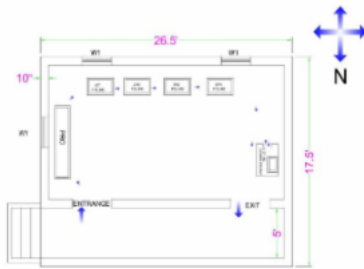

নির্বাচক নিবন্ধন আধিকারিকের স্বাক্ষর

Nazri Naksha

Google Map View

Polling Station Building Front View

Polling Station Front View

Cad View

Key MAP View

|  |                                |  |                                |   |                                |
|--|--------------------------------|--|--------------------------------|---|--------------------------------|
| 1<br>নাম : শম্পা মান্না (গিরি)<br>স্বামীর নাম: অনুপ কুমার মান্না<br>বাড়ির নং : n0137<br>বয়স : 36 লিঙ্গ : মহিলা | AWK1225671<br>ফটো উপলব্ধ       | 2<br>নাম : সূচনা আদক<br>পিতার নাম: কনক কান্তি আদক<br>বাড়ির নং : এন0002<br>বয়স : 24 লিঙ্গ : মহিলা           | AWK2290427<br>ফটো উপলব্ধ       | 3<br>নাম : কমল কান্তি আদক<br>পিতার নাম: রাজেন্দ্র নাথ আদক<br>বাড়ির নং : n0002<br>বয়স : 53 লিঙ্গ : পুরুষ | AWK2342343<br>ফটো উপলব্ধ       |
| 4<br>নাম : নীতারাণী আদক<br>স্বামীর নাম: কমল আদক<br>বাড়ির নং : n0002<br>বয়স : 45 লিঙ্গ : মহিলা                  | DNT2591527<br>ফটো উপলব্ধ       | 5<br>নাম : বৈশাখী আদক<br>স্বামীর নাম: গোপাল আদক<br>বাড়ির নং : n0014<br>বয়স : 36 লিঙ্গ : মহিলা              | AWK1304716<br>ফটো উপলব্ধ       | 6<br>নাম : গোপাল আদক<br>পিতার নাম: হৃষিকেশ আদক<br>বাড়ির নং : n0014<br>বয়স : 40 লিঙ্গ : পুরুষ            | DNT2712339<br>ফটো উপলব্ধ       |
| 7<br>নাম : বুলুরানী আদক<br>স্বামীর নাম: হৃষিকেশ আদক<br>বাড়ির নং : n0014<br>বয়স : 59 লিঙ্গ : মহিলা              | WB/31/210/216342<br>ফটো উপলব্ধ | 8<br>নাম : শিলা রানী মাইতি<br>স্বামীর নাম: বিশ্বজিত মাইতি<br>বাড়ির নং : n0002<br>বয়স : 47 লিঙ্গ : মহিলা    | DNT2415016<br>ফটো উপলব্ধ       | 9<br>নাম : সুষমা আদক<br>স্বামীর নাম: কনক কান্তি আদক<br>বাড়ির নং : n0002<br>বয়স : 43 লিঙ্গ : মহিলা       | DNT2414050<br>ফটো উপলব্ধ       |
| 10<br>নাম : কনক কান্তি আদক<br>পিতার নাম: রাজেন্দ্র নাথ আদক<br>বাড়ির নং : n0002<br>বয়স : 50 লিঙ্গ : পুরুষ       | DNT2102770<br>ফটো উপলব্ধ       | 11<br>নাম : স্নেহলতা আদক<br>স্বামীর নাম: কাঙ্গাল আদক<br>বাড়ির নং : n0002<br>বয়স : 88 লিঙ্গ : মহিলা         | WB/31/210/216343<br>ফটো উপলব্ধ | 12<br>নাম : গুণদীপ আদক<br>পিতার নাম: কমল কান্তি আদক<br>বাড়ির নং : এন0002<br>বয়স : 21 লিঙ্গ : পুরুষ      | AWK2606531<br>ফটো উপলব্ধ       |
| 13<br>নাম : হৃষিকেশ আদক<br>পিতার নাম: কাঙ্গাল আদক<br>বাড়ির নং : n0014<br>বয়স : 81 লিঙ্গ : পুরুষ                | AWK2341659<br>ফটো উপলব্ধ       | 14<br>নাম : আশীষ আদক<br>পিতার নাম: গোপাল আদক<br>বাড়ির নং : এন0014<br>বয়স : 21 লিঙ্গ : পুরুষ                | AWK2614964<br>ফটো উপলব্ধ       | 15<br>নাম : সোমা গিরি<br>স্বামীর নাম: রবীন্দ্রনাথ গিরি<br>বাড়ির নং : n0038<br>বয়স : 36 লিঙ্গ : মহিলা    | AWK1207547<br>ফটো উপলব্ধ       |
| 16<br>নাম : রাজেশ্বরী গিরি<br>স্বামীর নাম: শুভজিৎ গিরি<br>বাড়ির নং : n0033<br>বয়স : 31 লিঙ্গ : মহিলা           | AWK1961473<br>ফটো উপলব্ধ       | 17<br>নাম : উমা রানী ভঞ্জ গিরি<br>স্বামীর নাম: বিশ্বজিৎ গিরি<br>বাড়ির নং : n0036<br>বয়স : 31 লিঙ্গ : মহিলা | AWK1947951<br>ফটো উপলব্ধ       | 18<br>নাম : ববি গিরি<br>স্বামীর নাম: রাজীব গিরি<br>বাড়ির নং : n0035<br>বয়স : 28 লিঙ্গ : মহিলা           | AWK1966845<br>ফটো উপলব্ধ       |
| 19<br>নাম : রবীন্দ্র নাথ গিরি<br>পিতার নাম: সুভাষ চন্দ্র গিরি<br>বাড়ির নং : n0038<br>বয়স : 40 লিঙ্গ : পুরুষ    | AWK1133164<br>ফটো উপলব্ধ       | 20<br>নাম : গীতা গিরি<br>স্বামীর নাম: সুভাষ গিরি<br>বাড়ির নং : n0038<br>বয়স : 55 লিঙ্গ : মহিলা             | WB/31/210/216513<br>ফটো উপলব্ধ | 21<br>নাম : সুভাষ গিরি<br>পিতার নাম: অনিল গিরি<br>বাড়ির নং : n0038<br>বয়স : 68 লিঙ্গ : পুরুষ            | WB/31/210/216590<br>ফটো উপলব্ধ |
| 22<br>নাম : মৌসুমী গিরি<br>স্বামীর নাম: বিভাস গিরি<br>বাড়ির নং : n0037<br>বয়স : 55 লিঙ্গ : মহিলা               | WB/31/210/216381<br>ফটো উপলব্ধ | 23<br>নাম : বিশ্বজিত গিরি<br>পিতার নাম: অজিত গিরি<br>বাড়ির নং : n0036<br>বয়স : 43 লিঙ্গ : পুরুষ            | DNT2414076<br>ফটো উপলব্ধ       | 24<br>নাম : অমিতা গিরি<br>স্বামীর নাম: অজিত গিরি<br>বাড়ির নং : n0036<br>বয়স : 65 লিঙ্গ : মহিলা          | WB/31/210/216380<br>ফটো উপলব্ধ |
| 25<br>নাম : অজিতকুমার গিরি<br>পিতার নাম: সর্বেশ্বর গিরি<br>বাড়ির নং : n0036<br>বয়স : 80 লিঙ্গ : পুরুষ          | AWK2546109<br>ফটো উপলব্ধ       | 26<br>নাম : রাজীব গিরি<br>পিতার নাম: শশধর গিরি<br>বাড়ির নং : n0035<br>বয়স : 41 লিঙ্গ : পুরুষ               | AWK1133156<br>ফটো উপলব্ধ       | 27<br>নাম : কম্পনা গিরি<br>স্বামীর নাম: উত্তম কুমার গিরি<br>বাড়ির নং : n0035<br>বয়স : 32 লিঙ্গ : মহিলা  | AWK1567056<br>ফটো উপলব্ধ       |
| 28<br>নাম : উত্তম কুমার গিরি<br>পিতার নাম: শশধর গিরি<br>বাড়ির নং : n0035<br>বয়স : 45 লিঙ্গ : পুরুষ             | DNT2414126<br>ফটো উপলব্ধ       | 29<br>নাম : রেবতী গিরি<br>স্বামীর নাম: শশধর গিরি<br>বাড়ির নং : 3<br>বয়স : 60 লিঙ্গ : মহিলা                 | WB/31/210/216578<br>ফটো উপলব্ধ | 30<br>নাম : মনোভা গিরি<br>স্বামীর নাম: সৌমেন গিরি<br>বাড়ির নং : n0034<br>বয়স : 33 লিঙ্গ : মহিলা         | AWK1585603<br>ফটো উপলব্ধ       |