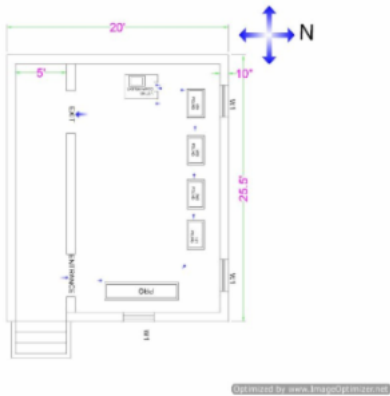

নির্বাচক নিবন্ধন আধিকারিকের স্বাক্ষর

Nazri Naksha

Google Map View

Polling Station Building Front View

Polling Station Front View

Cad View

Key MAP View

1 নাম : রাখী কর স্বামীর নাম: মানিক লাল কর বাড়ির নং : n0014 বয়স : 33 লিঙ্গ : মহিলা	AWK1378025 ফটো উপলব্ধ	2 নাম : অপর্ণা কর স্বামীর নাম: কার্তিক কর বাড়ির নং : n0163 বয়স : 47 লিঙ্গ : মহিলা	DNT2769016 ফটো উপলব্ধ	3 নাম : রুনা কর স্বামীর নাম: গনেশ কর বাড়ির নং : n0161 বয়স : 44 লিঙ্গ : মহিলা	DNT2104446 ফটো উপলব্ধ
4 নাম : গনেশ কর পিতার নাম: লালমোহন কর বাড়ির নং : n0160 বয়স : 49 লিঙ্গ : পুরুষ	DNT1305796 ফটো উপলব্ধ	5 নাম : লক্ষ্মীরাণী কর স্বামীর নাম: লালমোহন কর বাড়ির নং : n0159 বয়স : 65 লিঙ্গ : মহিলা	WB/31/210/219254 ফটো উপলব্ধ	6 নাম : লালমোহন কর পিতার নাম: গুণধর কর বাড়ির নং : n0158 বয়স : 75 লিঙ্গ : পুরুষ	WB/31/210/219039 ফটো উপলব্ধ
7 নাম : অশ্বিনী কর পিতার নাম: পুলিন কর বাড়ির নং : n0157 বয়স : 44 লিঙ্গ : পুরুষ	DNT2415123 ফটো উপলব্ধ	8 নাম : গায়ত্রী কর স্বামীর নাম: অশ্বিনী কর বাড়ির নং : n0156 বয়স : 58 লিঙ্গ : মহিলা	WB/31/210/219754 ফটো উপলব্ধ	9 নাম : মানস কুমার কর পিতার নাম: সুকুমার কর বাড়ির নং : n0155 বয়স : 38 লিঙ্গ : পুরুষ	AWK1304914 ফটো উপলব্ধ
10 নাম : মানিকলাল কর পিতার নাম: সুকুমার কর বাড়ির নং : n0153 বয়স : 50 লিঙ্গ : পুরুষ	DNT2415131 ফটো উপলব্ধ	11 নাম : পার্বতী কর স্বামীর নাম: সুকুমার কর বাড়ির নং : n0152 বয়স : 63 লিঙ্গ : মহিলা	DNT0433524 ফটো উপলব্ধ	12 নাম : সুকুমার কর পিতার নাম: গুণধর কর বাড়ির নং : n0151 বয়স : 67 লিঙ্গ : পুরুষ	WB/31/210/219271 ফটো উপলব্ধ
13 নাম : বিশ্বজিৎ কর পিতার নাম: অশ্বিনী কর বাড়ির নং : n0034 বয়স : 33 লিঙ্গ : পুরুষ	AWK1378033 ফটো উপলব্ধ	14 নাম : নমিতা কর স্বামীর নাম: মানস কুমার কর বাড়ির নং : N0155 বয়স : 25 লিঙ্গ : মহিলা	AWK2207439 ফটো উপলব্ধ	15 নাম : শম্ভুরাম কর পিতার নাম: সুকুমার কর বাড়ির নং : n0014 বয়স : 36 লিঙ্গ : পুরুষ	AWK1378017 ফটো উপলব্ধ
16 নাম : পৌলমি সামন্ত কর স্বামীর নাম: শম্ভুরাম কর বাড়ির নং : এন0014 বয়স : 26 লিঙ্গ : মহিলা	AKQ2070803 ফটো উপলব্ধ	17 নাম : সুসমা কর পিতার নাম: গণেশ কর বাড়ির নং : এন0160 বয়স : 22 লিঙ্গ : মহিলা	AWK2526879 ফটো উপলব্ধ	18 নাম : সন্তু কর পিতার নাম: অশ্বিনী কর বাড়ির নং : এন0157 বয়স : 26 লিঙ্গ : পুরুষ	AWK2022531 ফটো উপলব্ধ
19 নাম : রতন খাটুয়া পিতার নাম: গংগাধর খাটুয়া বাড়ির নং : n0228 বয়স : 54 লিঙ্গ : পুরুষ	AWK2250348 ফটো উপলব্ধ	20 নাম : পৌতম খাটুয়া পিতার নাম: মনোরঞ্জন খাটুয়া বাড়ির নং : n0245 বয়স : 46 লিঙ্গ : পুরুষ	DNT1306778 ফটো উপলব্ধ	21 নাম : সৌমেন খাটুয়া পিতার নাম: কানাইলাল খাটুয়া বাড়ির নং : n0176 বয়স : 27 লিঙ্গ : পুরুষ	AWK1925494 ফটো উপলব্ধ
22 নাম : নিতাই খাটুয়া পিতার নাম: তপন খাটুয়া বাড়ির নং : এন0235 বয়স : 22 লিঙ্গ : পুরুষ	AWK2527372 ফটো উপলব্ধ	23 নাম : নন্দনী খাটুয়া স্বামীর নাম: মহেশ্বর খাটুয়া বাড়ির নং : এন0187 বয়স : 22 লিঙ্গ : মহিলা	AWK2458628 ফটো উপলব্ধ	24 নাম : সোমনাথ খাটুয়া পিতার নাম: কমল খাটুয়া বাড়ির নং : এন0224 বয়স : 23 লিঙ্গ : পুরুষ	AWK2394153 ফটো উপলব্ধ
25 নাম : বাতাসী খাটুয়া স্বামীর নাম: তাপস খাটুয়া বাড়ির নং : এন0194 বয়স : 23 লিঙ্গ : মহিলা	AWK2366888 ফটো উপলব্ধ	26 নাম : মামন খাটুয়া পিতার নাম: সুশান্ত খাটুয়া বাড়ির নং : এন0181 বয়স : 23 লিঙ্গ : মহিলা	AWK2394062 ফটো উপলব্ধ	27 নাম : গৌরাজ খাটুয়া পিতার নাম: স্বপন খাটুয়া বাড়ির নং : এন0234 বয়স : 25 লিঙ্গ : পুরুষ	AWK2292001 ফটো উপলব্ধ
28 নাম : সৌমেন খাটুয়া পিতার নাম: ঝাড়েশ্বর খাটুয়া বাড়ির নং : নং240 বয়স : 26 লিঙ্গ : পুরুষ	AWK2304939 ফটো উপলব্ধ	29 নাম : মহেশ্বর খাটুয়া পিতার নাম: খগেন্দ্র খাটুয়া বাড়ির নং : বয়স : 25 লিঙ্গ : পুরুষ	AWK2207330 ফটো উপলব্ধ	30 নাম : খুকুরানী খাটুয়া স্বামীর নাম: বিমল খাটুয়া বাড়ির নং : n0221 বয়স : 61 লিঙ্গ : মহিলা	WB/31/210/219159 ফটো উপলব্ধ