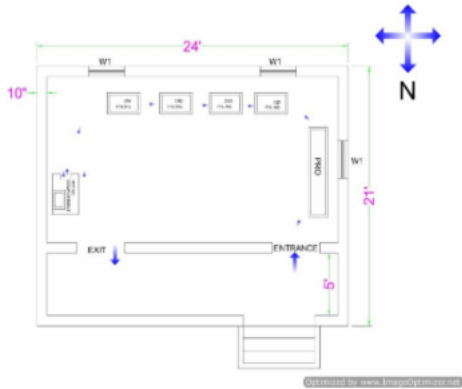

নির্বাচক নিবন্ধন আধিকারিকের স্বাক্ষর

Nazri Naksha

Google Map View

Polling Station Building Front View

Polling Station Front View

Cad View

Key MAP View

1	WB/31/214/102692	নাম : আরতিবালা কামিলা স্বামীর নাম: সত্যেন্দ্র কামিলা বাড়ির নং : n0087 বয়স : 65 লিঙ্গ : মহিলা	ফটো উপলব্ধ	2	WB/31/214/102	নাম : মনীন্দ্র কামিলা পিতার নাম: হরিপদ কামিলা বাড়ির নং : n0087 বয়স : 55 লিঙ্গ : পুরুষ	ফটো উপলব্ধ	3	WB/31/214/102691	নাম : সত্যেন্দ্রনাথ কামিলা পিতার নাম: হরিপদ কামিলা বাড়ির নং : n0087 বয়স : 69 লিঙ্গ : পুরুষ	ফটো উপলব্ধ
4	AWK1433887	নাম : মিনা কামিলা স্বামীর নাম: নলীনি কামিলা বাড়ির নং : n0102 বয়স : 41 লিঙ্গ : মহিলা	ফটো উপলব্ধ	5	MXC1901438	নাম : লতা কামিলা স্বামীর নাম: সুনিমল কামিলা বাড়ির নং : n0102 বয়স : 45 লিঙ্গ : মহিলা	ফটো উপলব্ধ	6	MXC1902741	নাম : ললিনী কামিলা মায়ের নাম: রেনকা কামিলা বাড়ির নং : n0102 বয়স : 45 লিঙ্গ : পুরুষ	ফটো উপলব্ধ
7	MXC1901446	নাম : সুমিতা কামিলা স্বামীর নাম: অনিল কামিলা বাড়ির নং : n0102 বয়স : 44 লিঙ্গ : মহিলা	ফটো উপলব্ধ	8	WB/31/214/102155	নাম : মিনতীরানী কামিলা স্বামীর নাম: রবীন কামিলা বাড়ির নং : n0102 বয়স : 57 লিঙ্গ : মহিলা	ফটো উপলব্ধ	9	WB/31/214/102108	নাম : রবীন্দ্রনাথ কামিলা পিতার নাম: বিশ্বেশ্বর কামিলা বাড়ির নং : n0102 বয়স : 60 লিঙ্গ : পুরুষ	ফটো উপলব্ধ
10	AWK1433879	নাম : রাজারাম কামিলা পিতার নাম: পূর্ণেন্দ্র কামিলা বাড়ির নং : n0102 বয়স : 34 লিঙ্গ : পুরুষ	ফটো উপলব্ধ	11	WB/31/214/102115	নাম : সুভাষিণী কামিলা স্বামীর নাম: পূর্ণেন্দ্র কামিলা বাড়ির নং : n0102 বয়স : 63 লিঙ্গ : মহিলা	ফটো উপলব্ধ	12	WB/31/214/102018	নাম : বাদলচন্দ্র কামিলা পিতার নাম: ঈশ্বর কামিলা বাড়ির নং : n0102 বয়স : 63 লিঙ্গ : পুরুষ	ফটো উপলব্ধ
13	WB/31/214/102459	নাম : সুনির্মল কামিলা পিতার নাম: বিশ্বেশ্বর কামিলা বাড়ির নং : n0102 বয়স : 55 লিঙ্গ : পুরুষ	ফটো উপলব্ধ	14	WB/31/214/102117	নাম : রেনকারানী কামিলা স্বামীর নাম: বিশ্বেশ্বর কামিলা বাড়ির নং : n0102 বয়স : 85 লিঙ্গ : মহিলা	ফটো উপলব্ধ	15	MXC1901487	নাম : গৌরী কামিলা স্বামীর নাম: রামকৃষ্ণ কামিলা বাড়ির নং : n0101 বয়স : 45 লিঙ্গ : মহিলা	ফটো উপলব্ধ
16	WB/31/214/102270	নাম : সিদ্ধেশ্বর কামিলা পিতার নাম: রমানাথ কামিলা বাড়ির নং : n0101 বয়স : 85 লিঙ্গ : পুরুষ	ফটো উপলব্ধ	17	MXC2504108	নাম : কমলেশ কামিলা পিতার নাম: সর্বেশ্বর কামিলা বাড়ির নং : n0100 বয়স : 46 লিঙ্গ : পুরুষ	ফটো উপলব্ধ	18	AWK0024828	নাম : অতসী কামিলা স্বামীর নাম: বিমলেশ কামিলা বাড়ির নং : n0100 বয়স : 37 লিঙ্গ : মহিলা	ফটো উপলব্ধ
19	MXC1406644	নাম : বিমলেশ কামিলা পিতার নাম: সর্বেশ্বর কামিলা বাড়ির নং : n0100 বয়স : 48 লিঙ্গ : পুরুষ	ফটো উপলব্ধ	20	AWK1433861	নাম : শান্তনু কামিলা পিতার নাম: কমলেশ কামিলা বাড়ির নং : n0100 বয়স : 33 লিঙ্গ : পুরুষ	ফটো উপলব্ধ	21	MXC2124410	নাম : কবিতা রানী কামিলা স্বামীর নাম: কমলেশ কামিলা বাড়ির নং : n0100 বয়স : 56 লিঙ্গ : মহিলা	ফটো উপলব্ধ
22	WB/31/214/102444	নাম : রামকৃষ্ণ কামিলা পিতার নাম: সিদ্ধেশ্বর কামিলা বাড়ির নং : n0100 বয়স : 54 লিঙ্গ : পুরুষ	ফটো উপলব্ধ	23	WB/31/214/102484	নাম : শেফালী কামিলা স্বামীর নাম: সিদ্ধেশ্বর কামিলা বাড়ির নং : n0100 বয়স : 80 লিঙ্গ : মহিলা	ফটো উপলব্ধ	24	MXC1405711	নাম : শ্রাবনী কামিলা স্বামীর নাম: অমলেশ কামিলা বাড়ির নং : n0100 বয়স : 48 লিঙ্গ : মহিলা	ফটো উপলব্ধ
25	MXC2124428	নাম : অঞ্জনা কামিলা স্বামীর নাম: নিখিলেশ কামিলা বাড়ির নং : n0100 বয়স : 43 লিঙ্গ : মহিলা	ফটো উপলব্ধ	26	WB/31/214/102616	নাম : নিখিলেশ কামিলা পিতার নাম: সর্বেশ্বর কামিলা বাড়ির নং : n0100 বয়স : 54 লিঙ্গ : পুরুষ	ফটো উপলব্ধ	27	MXC2457000	নাম : দেবগোপল কামিলা পিতার নাম: সমরেশ কামিলা বাড়ির নং : n0100 বয়স : 38 লিঙ্গ : পুরুষ	ফটো উপলব্ধ
28	MXC2124402	নাম : কবিতা রানী কামিলা স্বামীর নাম: সমরেশ কামিলা বাড়ির নং : n0100 বয়স : 51 লিঙ্গ : মহিলা	ফটো উপলব্ধ	29	WB/31/214/102013	নাম : সমরেশ কামিলা পিতার নাম: সর্বেশ্বর কামিলা বাড়ির নং : n0100 বয়স : 63 লিঙ্গ : পুরুষ	ফটো উপলব্ধ	30	WB/31/214/102608	নাম : সুবাসিনী কামিলা স্বামীর নাম: সর্বেশ্বর কামিলা বাড়ির নং : n0100 বয়স : 85 লিঙ্গ : মহিলা	ফটো উপলব্ধ