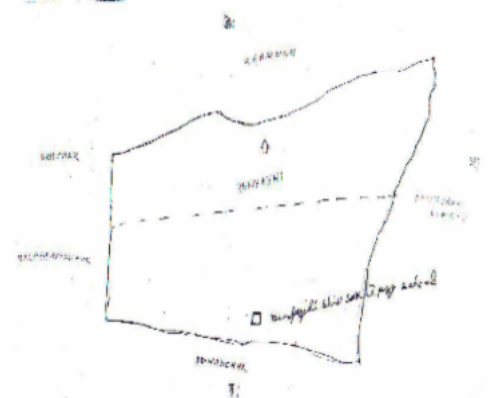

নির্বাচক নিবন্ধন আধিকারিকের স্বাক্ষর

Nazri Naksha

Google Map View

Polling Station Building Front View

Polling Station Front View

Cad View

Key MAP View

1 নাম : আঙ্গুর আদক স্বামীর নাম: রাধাকৃষ্ণ আদক বাড়ির নং : n0094 বয়স : 71 লিঙ্গ : মহিলা ফটো উপলব্ধ	WB/31/210/219173	2 নাম : তপন আদক পিতার নাম: রাধাকৃষ্ণ আদক বাড়ির নং : n0094 বয়স : 44 লিঙ্গ : পুরুষ ফটো উপলব্ধ	DNT2415107	3 নাম : বুলুরানী আদক স্বামীর নাম: তপন আদক বাড়ির নং : n0094 বয়স : 42 লিঙ্গ : মহিলা ফটো উপলব্ধ	DNT2415115
4 নাম : সন্ধ্যা আদক স্বামীর নাম: বাসুদেব আদক বাড়ির নং : n0095 বয়স : 46 লিঙ্গ : মহিলা ফটো উপলব্ধ	DNT1307800	5 নাম : রাখী রাণী আদক স্বামীর নাম: মহাদেব আদক বাড়ির নং : n0095 বয়স : 40 লিঙ্গ : মহিলা ফটো উপলব্ধ	DNT2712933	6 নাম : মহাদেব আদক পিতার নাম: জীবনকৃষ্ণ আদক বাড়ির নং : n0095 বয়স : 44 লিঙ্গ : পুরুষ ফটো উপলব্ধ	DNT2104420
7 নাম : সরস্বতী আদক স্বামীর নাম: জীবনকৃষ্ণ আদক বাড়ির নং : n0095 বয়স : 67 লিঙ্গ : মহিলা ফটো উপলব্ধ	WB/31/210/219137	8 নাম : জীবনকৃষ্ণ আদক পিতার নাম: ধরণীধর আদক বাড়ির নং : n0095 বয়স : 75 লিঙ্গ : পুরুষ ফটো উপলব্ধ	WB/31/210/219561	9 নাম : কমলা আদক স্বামীর নাম: তাপস কুমার আদক বাড়ির নং : n0094 বয়স : 36 লিঙ্গ : মহিলা ফটো উপলব্ধ	AWK1456383
10 নাম : সোমনাথ আদক পিতার নাম: বাসুদেব আদক বাড়ির নং : এন0095 বয়স : 24 লিঙ্গ : পুরুষ ফটো উপলব্ধ	AWK2323160	11 নাম : শিউলি আদক মায়ের নাম: সন্ধ্যা আদক বাড়ির নং : এন0095 বয়স : 21 লিঙ্গ : মহিলা ফটো উপলব্ধ	AWK2584050	12 নাম : তাপস কুমার আদক পিতার নাম: রাধাকৃষ্ণ আদক বাড়ির নং : n0094 বয়স : 39 লিঙ্গ : পুরুষ ফটো উপলব্ধ	DNT2769008
13 নাম : মহুয়া কর জানা স্বামীর নাম: অনুপম জানা বাড়ির নং : এন 00 বয়স : 27 লিঙ্গ : মহিলা ফটো উপলব্ধ	AWK2018091	14 নাম : মিলন গুচ্ছাইত পিতার নাম: মহাদেব গুচ্ছাইত বাড়ির নং : n0124 বয়স : 33 লিঙ্গ : পুরুষ ফটো উপলব্ধ	AWK1567486	15 নাম : শশবিন্দু গুচ্ছাইত পিতার নাম: বাসুদেব গুচ্ছাইত বাড়ির নং : n0124 বয়স : 28 লিঙ্গ : পুরুষ ফটো উপলব্ধ	AWK1925619
16 নাম : ননীগোপাল গুচ্ছাইত পিতার নাম: সুশীল গুচ্ছাইত বাড়ির নং : n0125 বয়স : 44 লিঙ্গ : পুরুষ ফটো উপলব্ধ	DNT2415230	17 নাম : সোমা গুচ্ছাইত স্বামীর নাম: চন্দন গুচ্ছাইত বাড়ির নং : 201 বয়স : 24 লিঙ্গ : মহিলা ফটো উপলব্ধ	AWK2437622	18 নাম : মিঠু রানি গুচ্ছাইত স্বামীর নাম: রবীন্দ্রনাথ গুচ্ছাইত বাড়ির নং : এন0125 বয়স : 28 লিঙ্গ : মহিলা ফটো উপলব্ধ	AWK2023000
19 নাম : চন্দন গুচ্ছাইত পিতার নাম: সুশীল গুচ্ছাইত বাড়ির নং : n0125 বয়স : 32 লিঙ্গ : পুরুষ ফটো উপলব্ধ	AWK1456391	20 নাম : রবীন্দ্রনাথ গুচ্ছাইত পিতার নাম: সুশীল গুচ্ছাইত বাড়ির নং : n0125 বয়স : 38 লিঙ্গ : পুরুষ ফটো উপলব্ধ	AWK1180983	21 নাম : ভবানী গুচ্ছাইত স্বামীর নাম: মানস গুচ্ছাইত বাড়ির নং : n0134 বয়স : 35 লিঙ্গ : মহিলা ফটো উপলব্ধ	AWK1378090
22 নাম : বীথিকা গুচ্ছাইত স্বামীর নাম: ননীগোপাল গুচ্ছাইত বাড়ির নং : n0125 বয়স : 32 লিঙ্গ : মহিলা ফটো উপলব্ধ	AWK1456409	23 নাম : আরতি গুচ্ছাইত অন্যান্য: সুশীল গুচ্ছাইত বাড়ির নং : n0125 বয়স : 64 লিঙ্গ : মহিলা ফটো উপলব্ধ	AWK2354173	24 নাম : সুশীল গুচ্ছাইত পিতার নাম: গুনাধর গুচ্ছাইত বাড়ির নং : n0125 বয়স : 67 লিঙ্গ : পুরুষ ফটো উপলব্ধ	AWK2354165
25 নাম : মানস গুচ্ছাইত পিতার নাম: মহাদেব গুচ্ছাইত বাড়ির নং : n0124 বয়স : 37 লিঙ্গ : পুরুষ ফটো উপলব্ধ	AWK1133255	26 নাম : কৃষ্ণেন্দু গুচ্ছাইত পিতার নাম: বাসুদেব গুচ্ছাইত বাড়ির নং : n0124 বয়স : 33 লিঙ্গ : পুরুষ ফটো উপলব্ধ	AWK1567494	27 নাম : শ্যামলী গুচ্ছাইত স্বামীর নাম: বাসুদেব গুচ্ছাইত বাড়ির নং : n0124 বয়স : 57 লিঙ্গ : মহিলা ফটো উপলব্ধ	WB/31/210/219661
28 নাম : বাসুদেব গুচ্ছাইত পিতার নাম: পুলিন গুচ্ছাইত বাড়ির নং : n0124 বয়স : 61 লিঙ্গ : পুরুষ ফটো উপলব্ধ	WB/31/210/219474	29 নাম : সরস্বতী গুচ্ছাইত স্বামীর নাম: মহাদেব গুচ্ছাইত বাড়ির নং : n0124 বয়স : 59 লিঙ্গ : মহিলা ফটো উপলব্ধ	WB/31/210/219662	30 নাম : মহাদেব গুচ্ছাইত পিতার নাম: পুলিন গুচ্ছাইত বাড়ির নং : n0124 বয়স : 63 লিঙ্গ : পুরুষ ফটো উপলব্ধ	WB/31/210/219552