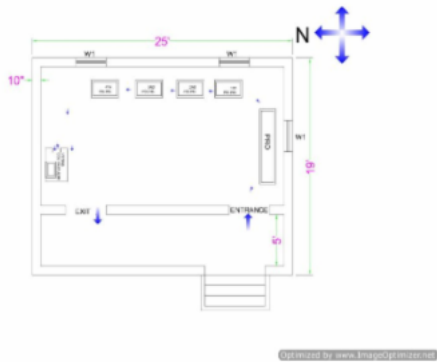

নির্বাচক নিবন্ধন আধিকারিকের স্বাক্ষর

Nazri Naksha

Google Map View

Polling Station Building Front View

Polling Station Front View

Cad View

Key MAP View

1	AWK1457027	ফটো উপলব্ধ
নাম : মফিজুল খাঁন পিতার নাম : মাদানি খাঁন বাড়ির নং : n0583 বয়স : 34 লিঙ্গ : পুরুষ		