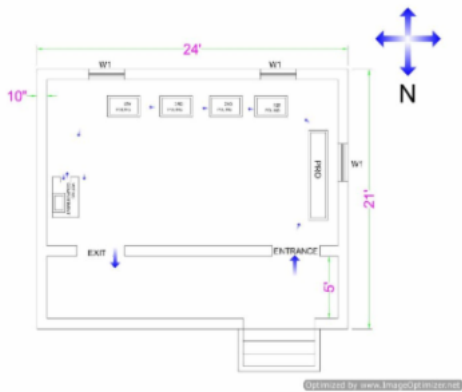

নির্বাচক নিবন্ধন আধিকারিকের স্বাক্ষর

Nazri Naksha

Google Map View

Polling Station Building Front View

Polling Station Front View

Cad View

Key MAP View

1	AWK1305671	নাম : দেবী আদক শাসমল স্বামীর নাম: রুপম শাসমল বাড়ির নং : n0395 বয়স : 37 লিঙ্গ : মহিলা	ফটো উপলব্ধ	2	AWK1208933	নাম : রুপম শাসমল পিতার নাম: নরেশ চন্দ্র শাসমল বাড়ির নং : n0395 বয়স : 36 লিঙ্গ : পুরুষ	ফটো উপলব্ধ	3	DNT2713485	নাম : কাকলী করন স্বামীর নাম: স্বপন কুমার করন বাড়ির নং : n0069 বয়স : 43 লিঙ্গ : মহিলা	ফটো উপলব্ধ
4	AWK2250470	নাম : সন্ধ্যা করণ স্বামীর নাম: সুশীল কুমার করন বাড়ির নং : N0001 বয়স : 72 লিঙ্গ : মহিলা	ফটো উপলব্ধ	5	WB/31/210/225264	নাম : স্বপন কুমার করন পিতার নাম: সুশীল কুমার করন বাড়ির নং : n0069 বয়স : 50 লিঙ্গ : পুরুষ	ফটো উপলব্ধ	6	WB/31/210/225203	নাম : রাধারাণী করন স্বামীর নাম: সুশীল করন বাড়ির নং : n0076 বয়স : 60 লিঙ্গ : মহিলা	ফটো উপলব্ধ
7	AWK1208842	নাম : সোমনাথ করন পিতার নাম: সুশীল করন বাড়ির নং : n0076 বয়স : 36 লিঙ্গ : পুরুষ	ফটো উপলব্ধ	8	AWK1767342	নাম : সুদীপ্ত করন পিতার নাম: সুশীল করন বাড়ির নং : n0076 বয়স : 30 লিঙ্গ : পুরুষ	ফটো উপলব্ধ	9	AWK2490217	নাম : সুশীল করন পিতার নাম: নটেন্দ্র করন বাড়ির নং : n0076 বয়স : 70 লিঙ্গ : পুরুষ	ফটো উপলব্ধ
10	AWK2307924	নাম : কৃষ্ণা করণ স্বামীর নাম: সোমনাথ করণ বাড়ির নং : এন0076 বয়স : 25 লিঙ্গ : মহিলা	ফটো উপলব্ধ	11	AWK1917079	নাম : অর্পিতা করন পিতার নাম: সুশীল কুমার করন বাড়ির নং : n0076 বয়স : 27 লিঙ্গ : মহিলা	ফটো উপলব্ধ	12	AWK2335909	নাম : ইন্দ্রানী কামিলা পাত্র স্বামীর নাম: উত্তম পাত্র বাড়ির নং : n0176 বয়স : 51 লিঙ্গ : মহিলা	ফটো উপলব্ধ
13	AWK2626463	নাম : ভূতেশ্বর গিরি পিতার নাম: বিধুভূষণ গিরি বাড়ির নং : n0040 বয়স : 85 লিঙ্গ : পুরুষ	ফটো উপলব্ধ	14	DNT1308576	নাম : স্বপারানী গিরি স্বামীর নাম: সন্তোষ গিরি বাড়ির নং : n0039 বয়স : 56 লিঙ্গ : মহিলা	ফটো উপলব্ধ	15	WB/31/210/225249	নাম : সন্তোষ গিরি পিতার নাম: বিধুভূষণ গিরি বাড়ির নং : n0039 বয়স : 72 লিঙ্গ : পুরুষ	ফটো উপলব্ধ
16	AWK1208651	নাম : পৌতম কুমার গিরি পিতার নাম: প্রভাত কুমার গিরি বাড়ির নং : n0036 বয়স : 38 লিঙ্গ : পুরুষ	ফটো উপলব্ধ	17	WB/31/210/225195	নাম : শিবানী গিরি স্বামীর নাম: রঘুনাথ গিরি বাড়ির নং : n0036 বয়স : 56 লিঙ্গ : মহিলা	ফটো উপলব্ধ	18	WB/31/210/225176	নাম : রঘুনাথ গিরি পিতার নাম: প্রানকৃষ্ণ গিরি বাড়ির নং : n0036 বয়স : 63 লিঙ্গ : পুরুষ	ফটো উপলব্ধ
19	DNT2417962	নাম : উত্তম কুমার গিরি পিতার নাম: প্রভাত গিরি বাড়ির নং : n0036 বয়স : 42 লিঙ্গ : পুরুষ	ফটো উপলব্ধ	20	DNT2106201	নাম : বিভাষ গিরি পিতার নাম: প্রভাত গিরি বাড়ির নং : n0036 বয়স : 43 লিঙ্গ : পুরুষ	ফটো উপলব্ধ	21	WB/31/210/225161	নাম : শেফালী গিরি স্বামীর নাম: প্রভাত গিরি বাড়ির নং : n0036 বয়স : 62 লিঙ্গ : মহিলা	ফটো উপলব্ধ
22	WB/31/210/225672	নাম : প্রভাত গিরি পিতার নাম: প্রানকৃষ্ণ গিরি বাড়ির নং : n0036 বয়স : 71 লিঙ্গ : পুরুষ	ফটো উপলব্ধ	23	AWK1568401	নাম : তাপস কুমার গিরি পিতার নাম: সরোজ গিরি বাড়ির নং : n0028 বয়স : 32 লিঙ্গ : পুরুষ	ফটো উপলব্ধ	24	AWK1457357	নাম : মানসী গিরি পিতার নাম: সরোজ গিরি বাড়ির নং : n0028 বয়স : 37 লিঙ্গ : মহিলা	ফটো উপলব্ধ
25	WB/31/210/225172	নাম : শিবানী গিরি স্বামীর নাম: সরোজ গিরি বাড়ির নং : n0028 বয়স : 68 লিঙ্গ : মহিলা	ফটো উপলব্ধ	26	AWK0282376	নাম : শুকদেব গিরি পিতার নাম: সুবিমল গিরি বাড়ির নং : n0027 বয়স : 37 লিঙ্গ : পুরুষ	ফটো উপলব্ধ	27	AWK2617108	নাম : সুবিমল গিরি পিতার নাম: রামকৃষ্ণ গিরি বাড়ির নং : n0027 বয়স : 67 লিঙ্গ : পুরুষ	ফটো উপলব্ধ
28	AWK2617124	নাম : সন্ধ্যা গিরি স্বামীর নাম: সত্যরঞ্জন গিরি বাড়ির নং : n0026 বয়স : 72 লিঙ্গ : মহিলা	ফটো উপলব্ধ	29	AWK2617157	নাম : সত্যরঞ্জন গিরি পিতার নাম: রামকৃষ্ণ গিরি বাড়ির নং : n0026 বয়স : 80 লিঙ্গ : পুরুষ	ফটো উপলব্ধ	30	AWK1689421	নাম : শ্রাবনী গিরি স্বামীর নাম: চন্দন কুমার গিরি বাড়ির নং : n0025 বয়স : 34 লিঙ্গ : মহিলা	ফটো উপলব্ধ