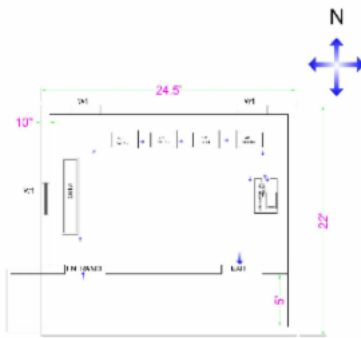

নির্বাচক নিবন্ধন আধিকারিকের স্বাক্ষর

Nazri Naksha

Google Map View

Polling Station Building Front View

Polling Station Front View

Cad View

Key MAP View

1 নাম : ভূপতি কুমার বেরা পিতার নাম: প্রসন্ন বেরা বাড়ির নং : n0093 বয়স : 40 লিঙ্গ : পুরুষ ফটো উপলব্ধ	AWK0030486	2 নাম : তুলসী বেরা স্বামীর নাম: ভূপতি কুমার বেরা বাড়ির নং : n0093 বয়স : 35 লিঙ্গ : মহিলা ফটো উপলব্ধ	AWK1434703	3 নাম : রামসুন্দর গুচ্ছাইং পিতার নাম: পুলিন বিহারী গুচ্ছাইং বাড়ির নং : n0007 বয়স : 32 লিঙ্গ : পুরুষ ফটো উপলব্ধ	AWK1541093
4 নাম : সবিতারানী গুচ্ছাইং স্বামীর নাম: পুলিন গুচ্ছাইং বাড়ির নং : n0007 বয়স : 53 লিঙ্গ : মহিলা ফটো উপলব্ধ	WB/31/214/105273	5 নাম : অসিত কুমার গুচ্ছাইত পিতার নাম: অনিল কুমার গুচ্ছাইত বাড়ির নং : n0006 বয়স : 34 লিঙ্গ : পুরুষ ফটো উপলব্ধ	AWK1434687	6 নাম : অসীমারানী গুচ্ছাইং স্বামীর নাম: ভীমচরন গুচ্ছাইং বাড়ির নং : n0005 বয়স : 59 লিঙ্গ : মহিলা ফটো উপলব্ধ	WB/31/214/105070
7 নাম : ভীমচরন গুচ্ছাইং পিতার নাম: ভুবন গুচ্ছাইং বাড়ির নং : n0005 বয়স : 68 লিঙ্গ : পুরুষ ফটো উপলব্ধ	WB/31/214/105098	8 নাম : বলাইলাল গুচ্ছাইং পিতার নাম: বৈকুন্ঠ গুচ্ছাইং বাড়ির নং : n0004 বয়স : 71 লিঙ্গ : পুরুষ ফটো উপলব্ধ	MXC2305720	9 নাম : ফাল্পুনী রানী গুচ্ছাইত(বেরা) স্বামীর নাম: দেবানীষ গুচ্ছাইত বাড়ির নং : n0021 বয়স : 29 লিঙ্গ : মহিলা ফটো উপলব্ধ	AWK1748573
10 নাম : অমিত গুচ্ছাইত পিতার নাম: অনিল গুচ্ছাইত বাড়ির নং : n0006 বয়স : 29 লিঙ্গ : পুরুষ ফটো উপলব্ধ	AWK1849173	11 নাম : হিমাংশু গুচ্ছাইং পিতার নাম: সুভাষ চন্দ্র গুচ্ছাইং বাড়ির নং : n0021 বয়স : 35 লিঙ্গ : পুরুষ ফটো উপলব্ধ	AWK1291665	12 নাম : রাধারানী গুচ্ছাইত স্বামীর নাম: সুশান্ত গুচ্ছাইত বাড়ির নং : n0023 বয়স : 49 লিঙ্গ : মহিলা ফটো উপলব্ধ	MXC2125912
13 নাম : সুশান্তকুমার গুচ্ছাইং পিতার নাম: শ্রীকান্ত গুচ্ছাইং বাড়ির নং : n0023 বয়স : 58 লিঙ্গ : পুরুষ ফটো উপলব্ধ	MXC1215128	14 নাম : গীতারানী গুচ্ছাইং স্বামীর নাম: সুভাষ গুচ্ছাইং বাড়ির নং : n0021 বয়স : 61 লিঙ্গ : মহিলা ফটো উপলব্ধ	WB/31/214/105439	15 নাম : সুভাষচন্দ্র গুচ্ছাইং পিতার নাম: শ্রীকান্ত গুচ্ছাইং বাড়ির নং : n0021 বয়স : 69 লিঙ্গ : পুরুষ ফটো উপলব্ধ	WB/31/214/105323
16 নাম : হরিপ্রিয়া গুচ্ছাইং স্বামীর নাম: সুবল গুচ্ছাইং বাড়ির নং : n0020 বয়স : 71 লিঙ্গ : মহিলা ফটো উপলব্ধ	WB/31/214/105172	17 নাম : বিশুজিৎ গুচ্ছাইত পিতার নাম: বাদল চন্দ্র গুচ্ছাইত বাড়ির নং : n0010 বয়স : 37 লিঙ্গ : পুরুষ ফটো উপলব্ধ	AWK1179423	18 নাম : বার্নারানী গুচ্ছাইং স্বামীর নাম: অর্জুন গুচ্ছাইং বাড়ির নং : n0010 বয়স : 48 লিঙ্গ : মহিলা ফটো উপলব্ধ	MXC1352996
19 নাম : বীণাপানি গুচ্ছাইং স্বামীর নাম: বাদল গুচ্ছাইং বাড়ির নং : n0010 বয়স : 60 লিঙ্গ : মহিলা ফটো উপলব্ধ	WB/31/214/105041	20 নাম : অর্জুনকুমার গুচ্ছাইং পিতার নাম: ভুবন গুচ্ছাইং বাড়ির নং : n0010 বয়স : 51 লিঙ্গ : পুরুষ ফটো উপলব্ধ	WB/31/214/105420	21 নাম : বাদলচন্দ্র গুচ্ছাইং পিতার নাম: ভুবন গুচ্ছাইং বাড়ির নং : n0010 বয়স : 68 লিঙ্গ : পুরুষ ফটো উপলব্ধ	WB/31/214/105416
22 নাম : রেবতী গুচ্ছাইং স্বামীর নাম: ভুবন গুচ্ছাইং বাড়ির নং : n0010 বয়স : 93 লিঙ্গ : মহিলা ফটো উপলব্ধ	WB/31/214/105196	23 নাম : বর্না রানী গুচ্ছাইত স্বামীর নাম: শক্তিপদ গুচ্ছাইত বাড়ির নং : n0009 বয়স : 43 লিঙ্গ : মহিলা ফটো উপলব্ধ	MXC2127017	24 নাম : শক্তিপদ গুচ্ছাইং পিতার নাম: অনন্ত গুচ্ছাইং বাড়ির নং : n0009 বয়স : 53 লিঙ্গ : পুরুষ ফটো উপলব্ধ	WB/31/214/105596
25 নাম : সন্দ্যারানী গুচ্ছাইং স্বামীর নাম: রামপদ গুচ্ছাইং বাড়ির নং : n0008 বয়স : 64 লিঙ্গ : মহিলা ফটো উপলব্ধ	AWK2101392	26 নাম : প্রিয়াংকা গুচ্ছাইং স্বামীর নাম: অসিত কুমার গুচ্ছাইং বাড়ির নং : এন0006 বয়স : 26 লিঙ্গ : মহিলা ফটো উপলব্ধ	AWK1981208	27 নাম : পারুল গুচ্ছাইং স্বামীর নাম: অনিল গুচ্ছাইং বাড়ির নং : n0006 বয়স : 58 লিঙ্গ : মহিলা ফটো উপলব্ধ	WB/31/214/105470
28 নাম : অভিজিৎ গুচ্ছাইং পিতার নাম: অর্জুন গুচ্ছাইত বাড়ির নং : এন0010 বয়স : 26 লিঙ্গ : পুরুষ ফটো উপলব্ধ	AWK1980978	29 নাম : পম্পা গুচ্ছাইত(গিরি) স্বামীর নাম: বিশুজিৎ গুচ্ছাইত বাড়ির নং : n0010 বয়স : 32 লিঙ্গ : মহিলা ফটো উপলব্ধ	AWK1945054	30 নাম : দেবানীষ গুচ্ছাইং পিতার নাম: সুভাষ গুচ্ছাইং বাড়ির নং : n0021 বয়স : 38 লিঙ্গ : পুরুষ ফটো উপলব্ধ	MXC2396547