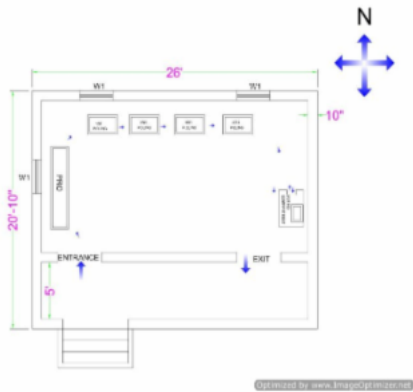

নির্বাচক নিবন্ধন আধিকারিকের স্বাক্ষর

Nazri Naksha

Google Map View

Polling Station Building Front View

Polling Station Front View

Cad View

Key MAP View

1 নাম : তনুশ্রী জানা (কর) স্বামীর নাম: নির্মলেশ কর বাড়ির নং : n0209 বয়স : 35 লিঙ্গ : মহিলা	AWK1212588 ফটো উপলব্ধ	2 নাম : সুকুমার আচার্য পিতার নাম: অচিন্ত আচার্য বাড়ির নং : n0205 বয়স : 44 লিঙ্গ : পুরুষ	AWK1573294 ফটো উপলব্ধ	3 নাম : সুলতারানী আচার্য স্বামীর নাম: সুকুমার আচার্য বাড়ির নং : n0205 বয়স : 41 লিঙ্গ : মহিলা	DNT2769776 ফটো উপলব্ধ
4 নাম : বসন্ত আদক পিতার নাম: গুণধর আদক বাড়ির নং : n0082 বয়স : 65 লিঙ্গ : পুরুষ	AWK2178622 ফটো উপলব্ধ	5 নাম : রামকৃষ্ণ কর পিতার নাম: পুলিন কর বাড়ির নং : n0021 বয়স : 47 লিঙ্গ : পুরুষ	DNT1687102 ফটো উপলব্ধ	6 নাম : প্রতিমা কর স্বামীর নাম: বিশুজিৎ কর বাড়ির নং : n0021 বয়স : 43 লিঙ্গ : মহিলা	DNT2168631 ফটো উপলব্ধ
7 নাম : বিশুজিৎ কর পিতার নাম: পুলিন বিহারী কর বাড়ির নং : n0021 বয়স : 54 লিঙ্গ : পুরুষ	AWK2123560 ফটো উপলব্ধ	8 নাম : রঞ্জিত কর পিতার নাম: পুলিনবিহারী কর বাড়ির নং : n0021 বয়স : 57 লিঙ্গ : পুরুষ	WB/31/210/348283 ফটো উপলব্ধ	9 নাম : সিদ্ধুবালা কর স্বামীর নাম: পুলিনবিহারী কর বাড়ির নং : n0021 বয়স : 79 লিঙ্গ : মহিলা	WB/31/210/348202 ফটো উপলব্ধ
10 নাম : অনেন্দু কর পিতার নাম: ধীরেন্দ্র কর বাড়ির নং : n0033 বয়স : 57 লিঙ্গ : পুরুষ	AWK2349736 ফটো উপলব্ধ	11 নাম : কাজল কর স্বামীর নাম: নিরঞ্জন কর বাড়ির নং : n0049 বয়স : 61 লিঙ্গ : মহিলা	AWK2123347 ফটো উপলব্ধ	12 নাম : পারুল কর স্বামীর নাম: কার্তিক কর বাড়ির নং : n0031 বয়স : 63 লিঙ্গ : মহিলা	AWK2352516 ফটো উপলব্ধ
13 নাম : নিরঞ্জন কর পিতার নাম: জীবন কৃষ্ণ কর বাড়ির নং : n0049 বয়স : 64 লিঙ্গ : পুরুষ	AWK2123354 ফটো উপলব্ধ	14 নাম : মৌসুমি কর স্বামীর নাম: আশুতোষ কর বাড়ির নং : n0052 বয়স : 28 লিঙ্গ : মহিলা	AWK1919174 ফটো উপলব্ধ	15 নাম : শঙ্কর প্রসাদ কর পিতার নাম: কুমুদ বান্দব কর বাড়ির নং : n0068 বয়স : 69 লিঙ্গ : পুরুষ	WB/31/210/348080 ফটো উপলব্ধ
16 নাম : অনিমেষ্ণ কর পিতার নাম: শঙ্কর প্রসাদ কর বাড়ির নং : n0068 বয়স : 31 লিঙ্গ : পুরুষ	AWK1573310 ফটো উপলব্ধ	17 নাম : উমা জানা (কর) স্বামীর নাম: বাসুদেব কর বাড়ির নং : n0075 বয়স : 43 লিঙ্গ : মহিলা	AWK1692367 ফটো উপলব্ধ	18 নাম : বাসুদেব কর পিতার নাম: সন্তোষ কর বাড়ির নং : n0075 বয়স : 46 লিঙ্গ : পুরুষ	DNT1348010 ফটো উপলব্ধ
19 নাম : দুর্লুবালা কর স্বামীর নাম: সন্তোষ কর বাড়ির নং : n0075 বয়স : 69 লিঙ্গ : মহিলা	WB/31/210/348187 ফটো উপলব্ধ	20 নাম : শিবানী কর স্বামীর নাম: অমলেশ কর বাড়ির নং : n0074 বয়স : 32 লিঙ্গ : মহিলা	AWK1573336 ফটো উপলব্ধ	21 নাম : অমলেশ কর পিতার নাম: সুশান্ত কর বাড়ির নং : n0074 বয়স : 47 লিঙ্গ : পুরুষ	DNT1347970 ফটো উপলব্ধ
22 নাম : বিমলেশ কর পিতার নাম: সুবল কর বাড়ির নং : n0073 বয়স : 34 লিঙ্গ : পুরুষ	AWK1308212 ফটো উপলব্ধ	23 নাম : সোনা মনি কর স্বামীর নাম: মিঠু কর বাড়ির নং : n0073 বয়স : 38 লিঙ্গ : মহিলা	AWK1170158 ফটো উপলব্ধ	24 নাম : মিঠু কর পিতার নাম: সুবল কর বাড়ির নং : n0073 বয়স : 43 লিঙ্গ : পুরুষ	DNT2168664 ফটো উপলব্ধ
25 নাম : কাঞ্চনবালা কর স্বামীর নাম: সুবল কর বাড়ির নং : n0073 বয়স : 59 লিঙ্গ : মহিলা	WB/31/210/348185 ফটো উপলব্ধ	26 নাম : সুবল কর পিতার নাম: রাখালচন্দ্র কর বাড়ির নং : n0073 বয়স : 65 লিঙ্গ : পুরুষ	WB/31/210/348372 ফটো উপলব্ধ	27 নাম : রঞ্জন কর পিতার নাম: শশধর কর বাড়ির নং : n0072 বয়স : 32 লিঙ্গ : পুরুষ	AWK1461078 ফটো উপলব্ধ
28 নাম : অঞ্জলী কর স্বামীর নাম: শশধর কর বাড়ির নং : n0072 বয়স : 54 লিঙ্গ : মহিলা	WB/31/210/348520 ফটো উপলব্ধ	29 নাম : শশধর কর পিতার নাম: বঙ্কিম কর বাড়ির নং : n0072 বয়স : 60 লিঙ্গ : পুরুষ	AWK2123933 ফটো উপলব্ধ	30 নাম : সহদেব কর পিতার নাম: বঙ্কিম কর বাড়ির নং : n0071 বয়স : 64 লিঙ্গ : পুরুষ	WB/31/210/348339 ফটো উপলব্ধ