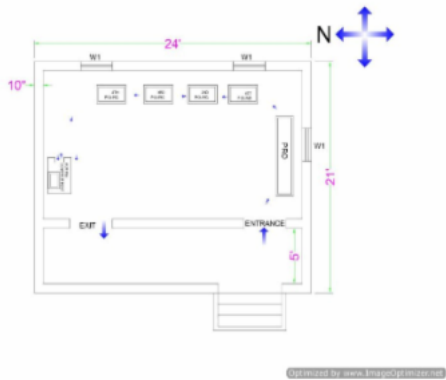

নির্বাচক নিবন্ধন আধিকারিকের স্বাক্ষর

Nazri Naksha

Google Map View

Polling Station Building Front View

Polling Station Front View

Cad View

Key MAP View

1	AWK1462209	ফটো উপলব্ধ	2	DNT1663293	ফটো উপলব্ধ	3	DNT2489144	ফটো উপলব্ধ
নাম : গৌরহরি খুঁটিয়া পিতার নাম: বিনয়কৃষ্ণ খুঁটিয়া বাড়ির নং : n0145 বয়স : 32 লিঙ্গ : পুরুষ			নাম : মানিকলাল খুঁটিয়া পিতার নাম: বিকাশ খুঁটিয়া বাড়ির নং : n0145 বয়স : 44 লিঙ্গ : পুরুষ			নাম : বাবুলাল খুঁটিয়া পিতার নাম: বাড়েেশ্বর খুঁটিয়া বাড়ির নং : n0147 বয়স : 45 লিঙ্গ : পুরুষ		
Q 4	AWK2124220	ফটো উপলব্ধ	5	AWK2124238	ফটো উপলব্ধ	6	AWK1574243	ফটো উপলব্ধ
নাম : অঞ্জলী খুঁটিয়া স্বামীর নাম: বাড়েেশ্বর খুঁটিয়া বাড়ির নং : বয়স : 57 লিঙ্গ : মহিলা			নাম : বাড়েেশ্বর খুঁটিয়া পিতার নাম: বিজয় খুঁটিয়া বাড়ির নং : n0147 বয়স : 70 লিঙ্গ : পুরুষ			নাম : সৈকত খুঁটিয়া পিতার নাম: পূর্নেন্দু খুঁটিয়া বাড়ির নং : n0046 বয়স : 32 লিঙ্গ : পুরুষ		
7	AWK0339531	ফটো উপলব্ধ	8	AWK0339523	ফটো উপলব্ধ	9	AWK1213719	ফটো উপলব্ধ
নাম : সহদেব খুঁটিয়া পিতার নাম: পূর্নেন্দু খুঁটিয়া বাড়ির নং : n0046 বয়স : 37 লিঙ্গ : পুরুষ			নাম : সুখেন্দু খুঁটিয়া পিতার নাম: পূর্নেন্দু খুঁটিয়া বাড়ির নং : n0046 বয়স : 39 লিঙ্গ : পুরুষ			নাম : সরস্বতী খুঁটিয়া স্বামীর নাম: শশাঙ্ক খুঁটিয়া বাড়ির নং : n0046 বয়স : 36 লিঙ্গ : মহিলা		
10	DNT2489102	ফটো উপলব্ধ	11	WB/31/210/354376	ফটো উপলব্ধ	12	WB/31/210/354640	ফটো উপলব্ধ
নাম : রুমুর খুঁটিয়া স্বামীর নাম: শঙ্কর খুঁটিয়া বাড়ির নং : n0046 বয়স : 44 লিঙ্গ : মহিলা			নাম : অঞ্জু খুঁটিয়া স্বামীর নাম: পূর্নেন্দু খুঁটিয়া বাড়ির নং : n0046 বয়স : 60 লিঙ্গ : মহিলা			নাম : পূর্নেন্দু খুঁটিয়া পিতার নাম: অনন্ত খুঁটিয়া বাড়ির নং : n0046 বয়স : 66 লিঙ্গ : পুরুষ		
13	WB/31/210/354864	ফটো উপলব্ধ	14	WB/31/210/354624	ফটো উপলব্ধ	15	AWK1574235	ফটো উপলব্ধ
নাম : সীতা খুঁটিয়া স্বামীর নাম: প্রনব খুঁটিয়া বাড়ির নং : n0045 বয়স : 52 লিঙ্গ : মহিলা			নাম : প্রনব খুঁটিয়া পিতার নাম: অনন্ত খুঁটিয়া বাড়ির নং : n0045 বয়স : 55 লিঙ্গ : পুরুষ			নাম : সুপ্রভীম খুঁটিয়া পিতার নাম: প্রবীর খুঁটিয়া বাড়ির নং : n0045 বয়স : 31 লিঙ্গ : পুরুষ		
16	WB/31/210/354713	ফটো উপলব্ধ	17	WB/31/210/354632	ফটো উপলব্ধ	18	WB/31/210/354440	ফটো উপলব্ধ
নাম : দীপালী খুঁটিয়া স্বামীর নাম: প্রবীর খুঁটিয়া বাড়ির নং : n0045 বয়স : 52 লিঙ্গ : মহিলা			নাম : প্রবীর খুঁটিয়া পিতার নাম: অনন্ত খুঁটিয়া বাড়ির নং : n0045 বয়স : 58 লিঙ্গ : পুরুষ			নাম : চন্দনা খুঁটিয়া স্বামীর নাম: অসিত খুঁটিয়া বাড়ির নং : n0044 বয়স : 61 লিঙ্গ : মহিলা		
19	AWK1213867	ফটো উপলব্ধ	20	DNT2489169	ফটো উপলব্ধ	21	DNT1354810	ফটো উপলব্ধ
নাম : মমতা খুঁটিয়া স্বামীর নাম: সুবল খুঁটিয়া বাড়ির নং : n0043 বয়স : 38 লিঙ্গ : মহিলা			নাম : সুবল খুঁটিয়া পিতার নাম: পরেশ খুঁটিয়া বাড়ির নং : n0043 বয়স : 45 লিঙ্গ : পুরুষ			নাম : পারুল খুঁটিয়া স্বামীর নাম: শরৎ খুঁটিয়া বাড়ির নং : n0043 বয়স : 48 লিঙ্গ : মহিলা		
22	DNT1354794	ফটো উপলব্ধ	23	DNT2489177	ফটো উপলব্ধ	24	WB/31/210/354767	ফটো উপলব্ধ
নাম : মামনি খুঁটিয়া স্বামীর নাম: সুশান্ত খুঁটিয়া বাড়ির নং : n0043 বয়স : 49 লিঙ্গ : মহিলা			নাম : সুশান্ত খুঁটিয়া পিতার নাম: পরেশ খুঁটিয়া বাড়ির নং : n0043 বয়স : 54 লিঙ্গ : পুরুষ			নাম : পারুল খুঁটিয়া স্বামীর নাম: অজিত খুঁটিয়া বাড়ির নং : n0042 বয়স : 70 লিঙ্গ : মহিলা		
25	WB/31/210/354766	ফটো উপলব্ধ	26	AWK1462217	ফটো উপলব্ধ	27	DNT2785434	ফটো উপলব্ধ
নাম : প্রতিমা খুঁটিয়া স্বামীর নাম: অজিত খুঁটিয়া বাড়ির নং : n0042 বয়স : 57 লিঙ্গ : মহিলা			নাম : পম্পা খুঁটিয়া স্বামীর নাম: রাজকমল খুঁটিয়া বাড়ির নং : n0041 বয়স : 33 লিঙ্গ : মহিলা			নাম : গীতারানী খুঁটিয়া পিতার নাম: পুলিন খুঁটিয়া বাড়ির নং : n0041 বয়স : 41 লিঙ্গ : মহিলা		
Q 28	WB/31/210/354055	ফটো উপলব্ধ	29	DNT1354042	ফটো উপলব্ধ	30	DNT2490977	ফটো উপলব্ধ
নাম : পুলিন খুঁটিয়া পিতার নাম: ব্রজেন্দ্র খুঁটিয়া বাড়ির নং : বয়স : 78 লিঙ্গ : পুরুষ			নাম : প্রদীপ খুঁটিয়া পিতার নাম: গুণধর খুঁটিয়া বাড়ির নং : n0148 বয়স : 49 লিঙ্গ : পুরুষ			নাম : রাধারানী খুঁটিয়া স্বামীর নাম: পার্থসারথী খুঁটিয়া বাড়ির নং : n0148 বয়স : 43 লিঙ্গ : মহিলা		