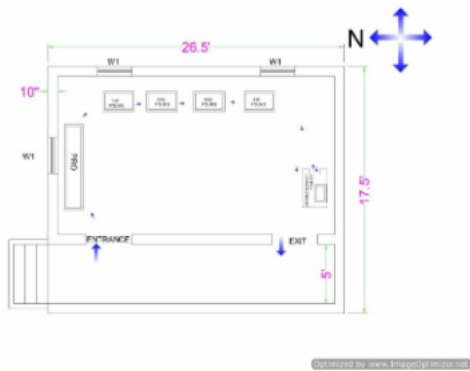

Cad View

Key MAP View