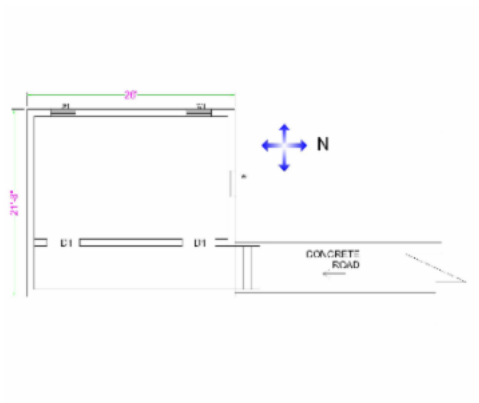

নির্বাচক নিবন্ধন আধিকারিকের স্বাক্ষর

Nazri Naksha

Google Map View

Polling Station Building Front View

Polling Station Front View

Cad View

Key MAP View

1 নাম : আসিন সাহা পিতার নাম: রুস্তম সাহা বাড়ির নং : n0098 বয়স : 48 লিঙ্গ : পুরুষ	MXC1347814 ফটো উপলব্ধ	2 নাম : জাকির হোসেন পিতার নাম: মোহাম্মদ হাবিব বাড়ির নং : n0098 বয়স : 55 লিঙ্গ : পুরুষ	AWK1831254 ফটো উপলব্ধ	3 নাম : গুনজান বিবি স্বামীর নাম: আসিন শাহ বাড়ির নং : n0098 বয়স : 42 লিঙ্গ : মহিলা	MXC1347632 ফটো উপলব্ধ
4 নাম : কৈমন খাতুন পিতার নাম: রুস্তম সাহা বাড়ির নং : n0098 বয়স : 33 লিঙ্গ : মহিলা	AWK1541168 ফটো উপলব্ধ	5 নাম : হরগুন বিবি অন্যান্য: রুস্তম বাড়ির নং : n0098 বয়স : 67 লিঙ্গ : মহিলা	AWK2098275 ফটো উপলব্ধ	6 নাম : নূরজাহান বিবি পিতার নাম: কাসেম সাহা বাড়ির নং : n0098 বয়স : 44 লিঙ্গ : মহিলা	MXC2457752 ফটো উপলব্ধ
7 নাম : কাসেম সাহা পিতার নাম: রুস্তম সাহা বাড়ির নং : n0098 বয়স : 46 লিঙ্গ : পুরুষ	MXC2396729 ফটো উপলব্ধ	8 নাম : জালেদ সাহা পিতার নাম: আসিন সাহা বাড়ির নং : এন0098 বয়স : 26 লিঙ্গ : পুরুষ	AWK1981323 ফটো উপলব্ধ	9 নাম : আলেত সাহা পিতার নাম: আসিন সাহা বাড়ির নং : এন0098 বয়স : 24 লিঙ্গ : পুরুষ	AWK2431385 ফটো উপলব্ধ
10 নাম : রোহিণী বিবি পিতার নাম: সেক রুস্তম সাহা বাড়ির নং : n0098 বয়স : 53 লিঙ্গ : মহিলা	MXC1347624 ফটো উপলব্ধ	11 নাম : নূরমহম্মদ সাহা পিতার নাম: কাসিম সাহা বাড়ির নং : এন0098 বয়স : 24 লিঙ্গ : পুরুষ	AWK2317915 ফটো উপলব্ধ	12 নাম : রাকেশ গিরি পিতার নাম: স্বপন গিরি বাড়ির নং : এন0198 বয়স : 25 লিঙ্গ : পুরুষ	AWK2320075 ফটো উপলব্ধ
13 নাম : উত্তম গিরি পিতার নাম: শতদল গিরি বাড়ির নং : 00 বয়স : 27 লিঙ্গ : পুরুষ	AWK1981455 ফটো উপলব্ধ	14 নাম : সুব্রত গিরি পিতার নাম: বিভীষণ গিরি বাড়ির নং : এন0204 বয়স : 24 লিঙ্গ : পুরুষ	AWK2320125 ফটো উপলব্ধ	15 নাম : শুভাশীষ গিরি পিতার নাম: বিশুজিৎ গিরি বাড়ির নং : 00 বয়স : 26 লিঙ্গ : পুরুষ	AWK1981265 ফটো উপলব্ধ
16 নাম : সুরজিৎ গিরি পিতার নাম: বলাইলাল গিরি বাড়ির নং : 00 বয়স : 26 লিঙ্গ : পুরুষ	AWK1981273 ফটো উপলব্ধ	17 নাম : প্রদীপ কুমার গিরি পিতার নাম: তাপস কুমার গিরি বাড়ির নং : না বয়স : 26 লিঙ্গ : পুরুষ	AWK1981448 ফটো উপলব্ধ	18 নাম : রবীন গিরি পিতার নাম: নীলমণি গিরি বাড়ির নং : এন0207 বয়স : 28 লিঙ্গ : পুরুষ	AWK2047025 ফটো উপলব্ধ
19 নাম : মিলন গিরি পিতার নাম: শক্তিপদ গিরি বাড়ির নং : 00 বয়স : 26 লিঙ্গ : পুরুষ	AWK1981224 ফটো উপলব্ধ	20 নাম : শেখর গিরি পিতার নাম: সুশান্ত গিরি বাড়ির নং : এন0203 বয়স : 26 লিঙ্গ : পুরুষ	AWK1981240 ফটো উপলব্ধ	21 নাম : সোমনাথ জানা পিতার নাম: গনেশ জানা বাড়ির নং : n0330 বয়স : 38 লিঙ্গ : পুরুষ	AWK1846070 ফটো উপলব্ধ
22 নাম : শুভঙ্কর দোলাই পিতার নাম: গোপাল দোলাই বাড়ির নং : এন0329 বয়স : 27 লিঙ্গ : পুরুষ	AWK2198521 ফটো উপলব্ধ	23 নাম : তাপস ধাউড়িয়া পিতার নাম: যাদব ধাউড়িয়া বাড়ির নং : n0100 বয়স : 31 লিঙ্গ : পুরুষ	AWK1541150 ফটো উপলব্ধ	24 নাম : অর্চনা ধাউড়িয়া স্বামীর নাম: যাদব ধাউড়িয়া বাড়ির নং : n0100 বয়স : 51 লিঙ্গ : মহিলা	MXC1353390 ফটো উপলব্ধ
25 নাম : দীপক ধাউড়িয়া পিতার নাম: যাদব ধাউড়িয়া বাড়ির নং : n0100 বয়স : 29 লিঙ্গ : পুরুষ	AWK1748623 ফটো উপলব্ধ	26 নাম : উমা ধাউড়িয়া স্বামীর নাম: দীপক ধাউড়িয়া বাড়ির নং : n0100 বয়স : 21 লিঙ্গ : মহিলা	AWK2500239 ফটো উপলব্ধ	27 নাম : সুব্রত পাল পিতার নাম: অশোক পাল বাড়ির নং : এন0219 বয়স : 33 লিঙ্গ : পুরুষ	AWK1981422 ফটো উপলব্ধ
28 নাম : উমা পাল স্বামীর নাম: রথীন্দ্রনাথ পাল বাড়ির নং : এন0220 বয়স : 26 লিঙ্গ : মহিলা	AWK2318541 ফটো উপলব্ধ	29 নাম : আরতিরানি বারিক স্বামীর নাম: ঈশ্বর বারিক বাড়ির নং : এন0094 বয়স : 84 লিঙ্গ : মহিলা	AWK2100634 ফটো উপলব্ধ	30 নাম : দিপালী বারিক পিতার নাম: হৃষীকেশ বারিক বাড়ির নং : এন0094 বয়স : 26 লিঙ্গ : মহিলা	AWK1981331 ফটো উপলব্ধ