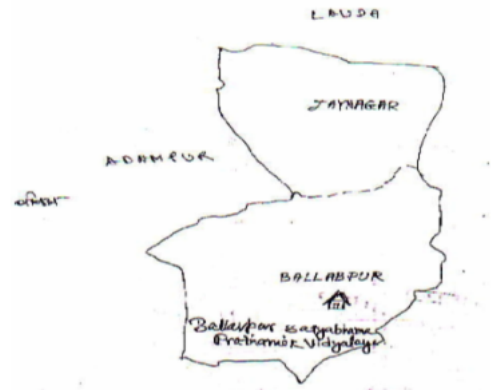

Key MAP View