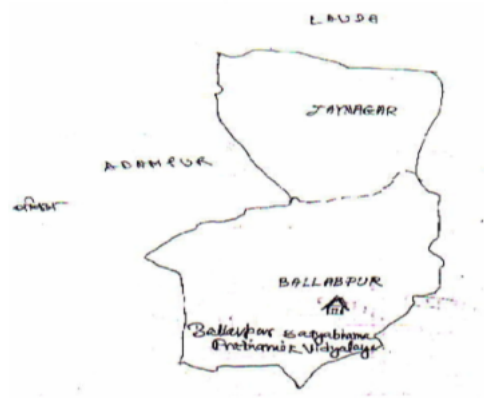

Nazri Naksha