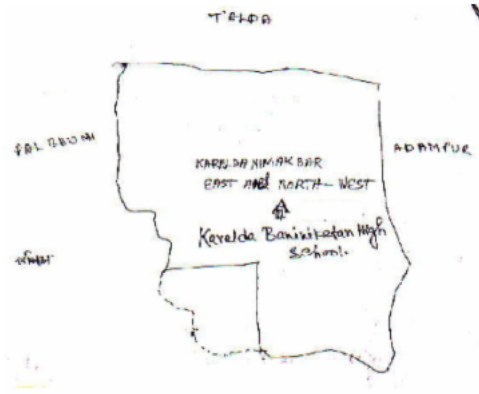

Nazri Naksha