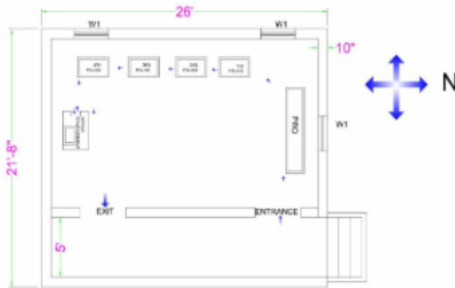

নির্বাচক নিবন্ধন আধিকারিকের স্বাক্ষর

Nazri Naksha

Google Map View

Polling Station Building Front View

Polling Station Front View

Cad View

Key MAP View

বিধানসভা নির্বাচনক্ষেত্রের নং, নাম : 213-কাঁথি উত্তর  
ভাগ নং, নাম : 1-করলদানিমকবাড় ( পূর্ব ও উত্তর পশ্চিম)